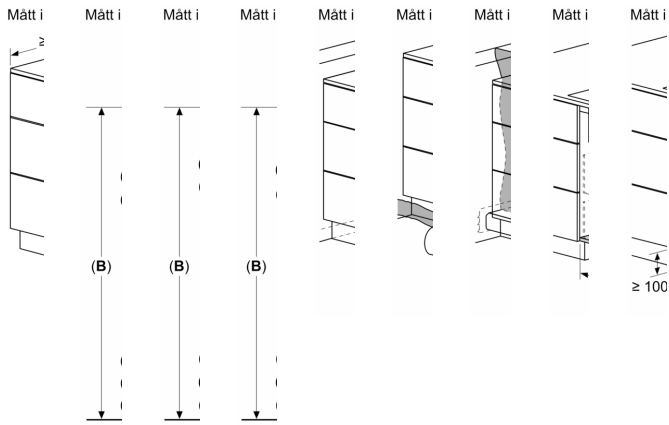

Säkerhet

- 2-stegs restvärmeindikering för varje kokzon: visar vilka kokzoner som fortfarande är varma.
- Barnsäkring: förhindrar oavsiktlig aktivering av spisplattorna.
- Control Panel Pause: spärrar panelen i ca 30 sekunder, Barnsäkring, PowerManagement funktion, Kokkärlsavkänning, Automatisk säkerhetsavstängning: torka av vätska som kokat över utan att oavsiktligt ändra inställningarna (blockering av alla beröringsknappar i 30 sekunder).
- Huvudströmbrytare: stäng av alla kokzoner med en knapptryckning.
- Automatisk säkerhetsavstängning: som extra säkerhetsåtgärd så stängs värmen av efter en viss tid utan interaktion (går att ställa in).
- Display som visar energiförbrukning: visar elförbrukningen för när du senast lagade mat.

Installation

- Dimensioner (HxBxD mm): 223 x 710 x 527

- Nischstorlek som krävs för installation (HxBxD mm) : 223 x 560 x

**Serie 6, Induktionshäll med inbyggd
fläkt, 70 cm, med ram
PVQ795F25E**

Mätt

Mätt
Fr