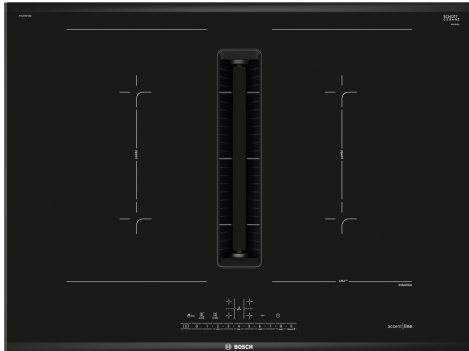

Serie 6, Induktionshäll med inbyggd fläkt, 70 cm, med ram PVQ795F25E

B

Medföljande tillbehör

1 x Clean Air Plus kolfilter

Extra tillbehör

HEZ32WA00 :, HEZ9ES100 :, HEZ9FE280 Iron pan Ø 18 / 28 cm, HEZ9SE030 :, HEZ9SE040 4 pieces Set, HEZ9SE060 6 pieces Set, HEZ9VDKE1 Exhaust kit, HEZ9VDKRO Tillbehör, HEZ9VDKR1 Recirculation kit S and L-bow (60cm), HEZ9VDKR2 :, HEZ9VDSB1 90° flat duct bend horizontal, HEZ9VDSB2 90° flat duct L vertical, HEZ9VDSB3 90° flat duct M vertical, HEZ9VDSB4 90° flat duct S vertical, HEZ9VDSI0 Adapter round-flat, HEZ9VDSI1 90° Adapter round-flat, HEZ9VDSM1 Straight tube 500mm, HEZ9VDSM2 Straight tube 1000mm, HEZ9VDSS1 Connector sleeve (female), HEZ9VDSS2 Flex sleeve (female), HEZ9VEDU0 Acoustics Filter, HEZ9VRCRO cleanAir recirculation replenishment fil, HEZ9VRCR1 Clean Air Plus filter, HEZ9VRPD1 Tillbehör, Svart

Induktionshäll med integrerad köksfläkt kombinerar det bästa av två världar.

- **DirectSelect:** Direkt och enkelt val av önskad matlagingszon, effekt och ytterligare funktioner.
- **Combi Zone:** Kombinerar två induktionszoner för att laga mat i stora grytor och stekpannor.
- **AutoOn-funktion:** Sätter automatisk igång fläkten på nivå 3.
- **PerfectFry:** Slipp oroa dig för att maten ska bränna vid.
- **Comfort Profil:** Elegant, tilltalande design med snedslipad kant på framsidan och metallister på sidorna.

Tekniska data

Produktkategori: .....Häll m intg.styrning glaskeram
Inbyggd / fristående: ..... Inbyggd
Energiförsörjning: ..... El
Nischmått (H x B x D): .....223 x 560-560 x 490-490 mm
Bredd: ..... 710 mm
Produktmått (H x B x D): ..... 223 x 710 x 527 mm
Emballagemått (H x B x D): .....431 x 956 x 666 mm
Nettovikt: .....23.7 kg
Bruttovikt: ..... 30.1 kg
Restvärmeindikator: ..... ja
Placering av kontrollpanel: ..... Front
Material produkt: ..... Glaskeramikhållar
Hällens färg: ..... Svart
Anslutningskabelns längd: ..... 110.0 cm
Sealed Burners: ..... Nej
Power Boost: ..... Alla kokzoner
2:a värmeelementet, effekt,kW: .....3.6 kW
Antal hastigheter: .....9-steg + 2 intensiv
Kapacitet frånluft: ..... 500 m³/h
Boost position utgång återcirkulerande: .....595.0 m³/h
Max luftflöde återcirkulation: ..... 487 m³/h
Luftflöde, intensivläge: .....622 m³/h
Ljudnivå: .....69 dB(A) re 1 pW
Typ av kolfilter: ..... Nej
Frånluft- eller kolfilterdrift : .....Frånluft och kolfilter (tillbehör köpes separat)
Spänning: ..... 220-240/380-415 V
Frekvens: .....50-60 Hz
Medföljande tillbehör: ..... 1 x Clean Air Plus kolfilter
Eftergångsläge: .....30R_12E min