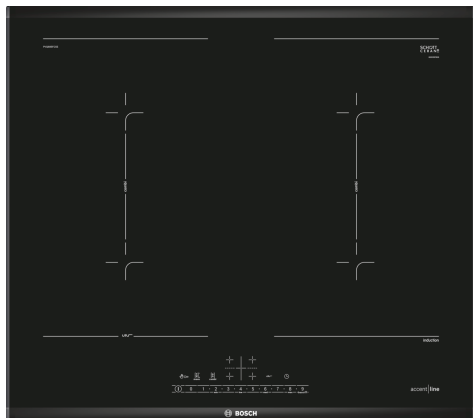

Serie 6, Induktionshäll, 60 cm, Svart, med ram PVQ695FC5Z

Extra tillbehör

HEZ390090	Wok, rostfri med glaslock
HEZ390210	Stekpanna för StekSensor ø 15 cm
HEZ394301	Sammanbindningslist för dominohällar
HEZ9ES100 :	
HEZ9FE280	Iron pan ø 18 / 28 cm
HEZ9SE040	4 pieces Set
HEZ9SE060	6 pieces Set

Induktionshäll med CombiInduction-funktion som gör att ovala, rektangulära eller stora kokkärl kan placeras på två sammankopplade kokzoner.

- **DirectSelect:** Direkt och enkelt val av önskad matlagningszon, effekt och ytterligare funktioner.
- **Combi Zone:** Kombinera två induktionszoner för att laga mat i stora grytor och stekpannor.
- **PerfectFry:** Slipp oroa dig för att maten ska bränna vid.
- **Comfort Profile:** Elegant, tilltalande design med snedslipad kant på framsidan och metallister på sidorna.
- **PowerBoost:** upp till 50 % mer kraft ger snabbare uppvärmning på din induktionshäll.

Tekniska data

Produktkategori:Häll m intg.styrning glaskeram
Inbyggd / fristående: Inbyggd
Energiförsörjning: El
Antal zoner/plattor som kan användas samtidigt: 4
Nischmått (H x B x D):51 x 560-560 x 490-500 mm
Bredd: 606 mm
Produktmått (H x B x D): 51 x 606 x 527 mm
Emballagemått (H x B x D): 126 x 753 x 608 mm
Nettovikt: 12.3 kg
Bruttovikt: 14.5 kg
Restvärmeindikator: ja
Placering av kontrollpanel: Front
Material produkt: Glaskeramikhällar
Hällens färg: Svart
Anslutningskabelns längd: 110.0 cm
EAN kod:4242005168880
Spänning: 220-240 V
Frekvens: 50 Hz

**Serie 6, Induktionshäll, 60 cm, Svart,
med ram
PVQ695FC5Z**

**Induktionshäll med
CombiInduction-funktion som gör att
ovala, rektangulära eller stora kokkärl kan
placeras på två sammankopplade
kokzoner.**