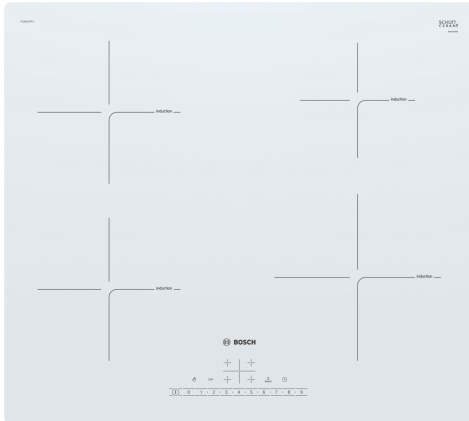

**Serie 6, Induktionshäll, 60 cm, Vit,
utan ram
PUE612FF1J**

Extra tillbehör

HEZ390090	Wok, rostfri med glaslock
HEZ9ES100 :	
HEZ9FE280	Iron pan Ø 18 / 28 cm
HEZ9SE030 :	
HEZ9SE040	4 pieces Set
HEZ9SE060	6 pieces Set

**Induktionshäll: laga mat snabbt och säkert
med låg energiförbrukning. Lätt att hålla
ren.**

- **DirectSelect:** Direkt och enkelt val av önskad matlagingszon, effekt och ytterligare funktioner.
- **PowerBoost:** upp till 50 % mer kraft ger snabbare uppvärmning på din induktionshäll.
- **Omstart:** Återställer inställningarna om du råkar stänga av hällen av misstag.
- **Timer med avstängningsfunktion som slår av kokzonen när tiden löpt ut.**
- **Barnsäkrad: Kontrollpanel som kan spärras och förhindrar att inställningar ändras av misstag.**

Tekniska data

Produktkategori:	Häll m intg.styrning glaskeram
Inbyggd / fristående:	Inbyggd
Energiförsörjning:	El
Antal zoner/plattor som kan användas samtidigt:	4
Nischmått (H x B x D):	51 x 560-560 x 490-500 mm
Bredd:	592 mm
Produktmått (H x B x D):	51 x 592 x 522 mm
Emballagemått (H x B x D):	126 x 753 x 603 mm
Nettovikt:	10.2 kg
Bruttovikt:	12.3 kg
Restvärmeindikator:	ja
Placering av kontrollpanel:	Front
Material produkt:	Glaskeramikhällar
Hällens färg:	Vit
Anslutningskabelns längd:	110.0 cm
EAN kod:	4242002951140
Spänning:	220-240 V
Frekvens:	50; 60 Hz