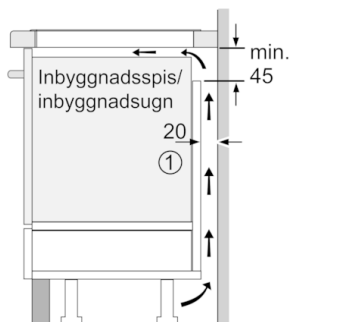

**Serie | 4, Induktionshäll, 60 cm, Svart
PUE611BF2S**

①
Det måste finnas en ventilationspringa

Mått i mm