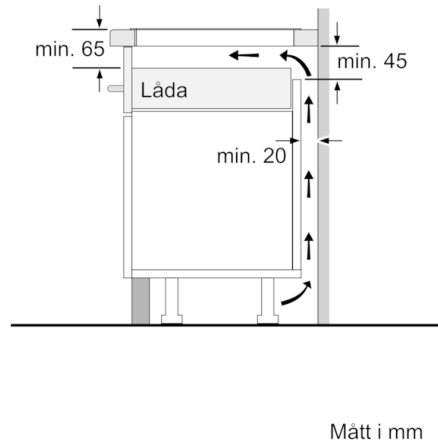

**Serie | 4, Induktionshäll, 60 cm, Svart
PUE611BF2S**

①
Det måste finnas en ventilationspringa

Mått i mm