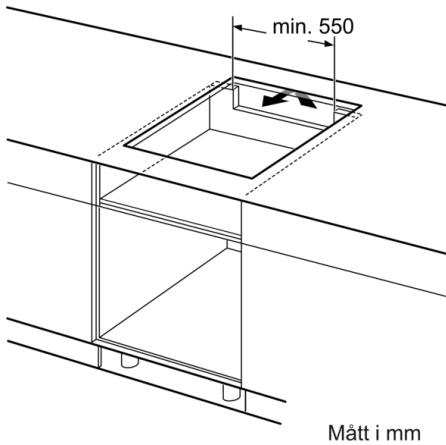

**Serie | 4, Induktionshäll, 60 cm, Svart
PUE611BF2S**

①
Det måste finnas en ventilationspringa

Mått i mm