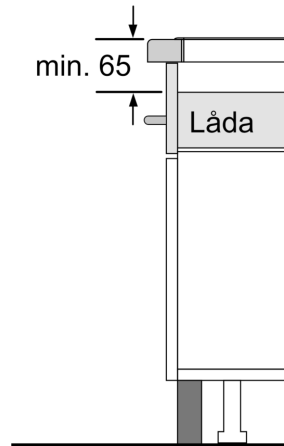

**Serie 4, Induktionshäll, 60 cm, Svart,
utan ram
PUE611BB6E**

① Det måste finnas en ventilationspringa.