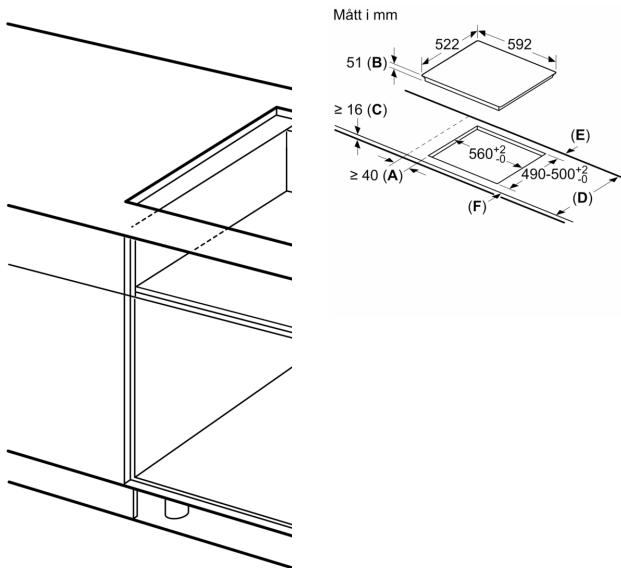

**Serie 4, Induktionshäll, 60 cm, Svart,
utan ram
PUE611BB6E**

① Det måste finnas en ventilationspringa.