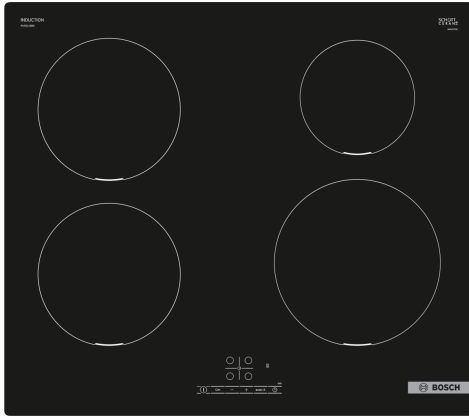

**Serie 4, Induktionshäll, 60 cm, Svart,
utan ram
PUE611BB6E**

Extra tillbehör

HEZ32WA00 :	
HEZ390090 :	Wok, rostfri med glaslock
HEZ9ES100 :	
HEZ9FE280 :	Iron pan Ø 18 / 28 cm
HEZ9SE030 :	
HEZ9SE040 :	4 pieces Set
HEZ9SE060 :	6 pieces Set

Tekniska data

Produktkategori:	Häll m intg.styrning glaskeram
Inbyggd / fristående:	Inbyggd
Energiförsörjning:	El
Antal zoner/plattor som kan användas samtidigt:	4
Nischmått (H x B x D):	51 x 560-560 x 490-500 mm
Bredd:	592 mm
Produktmått (H x B x D):	51 x 592 x 522 mm
Emballagemått (H x B x D):	130 x 753 x 600 mm
Nettovikt:	10.3 kg
Bruttovikt:	12.6 kg
Restvärmeindikator:	ja
Placering av kontrollpanel:	Front
Material produkt:	Glaskeramikhållar
Hällens färg:	Svart
Anslutningskabelns längd:	110.0 cm
EAN kod:	4242005289752
Spänning:	380-415 V
Frekvens:	50; 60 Hz