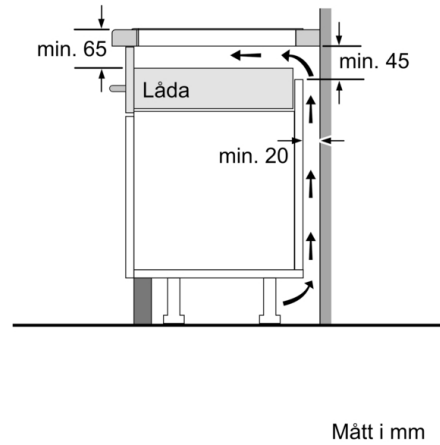

Serie 4, Induktionshäll, 60 cm, Svart, utan ram
PUE611BB2E

① Det måste finnas en ventilationspringa

Mått i mm