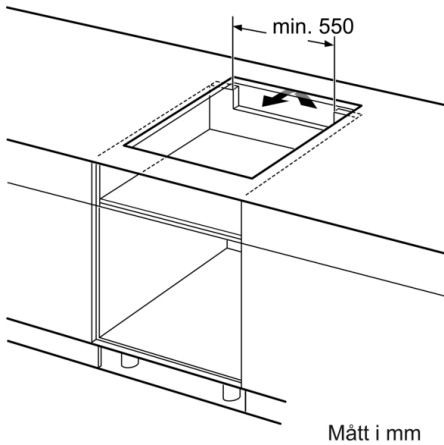

Serie 4, Induktionshäll, 60 cm, Svart, utan ram
PUE611BB2E

① Det måste finnas en ventilationspringa

Mått i mm