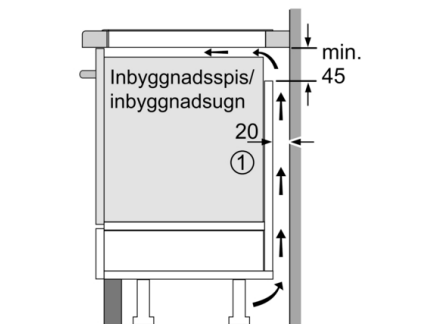

Serie 4, Induktionshäll, 60 cm, Svart, utan ram
PUE611BB2E

① Det måste finnas en ventilationspringa

Mått i mm