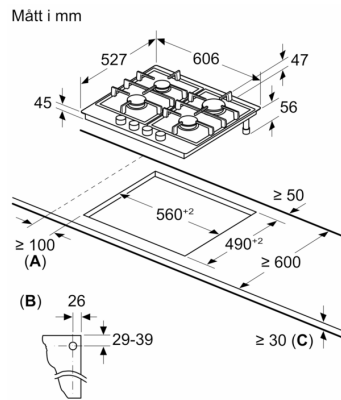

**Serie 8, Gashäll, 60 cm,
Glaskeramikhällar, Svart
PRP6A6D70**

A: Minimiavstånd från hällurtag till vägg

B: Plats för gasanslutning i urtaget

C: Ev. mer med underliggande ugn; se ugnens utrymmeskrav