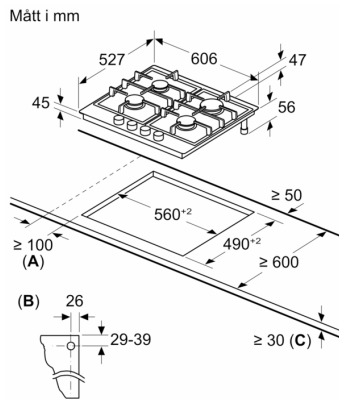

**Serie 8, Gashäll, 60 cm,
Glaskeramikhällar, Svart
PRP6A6B70S**

A: Minimiavstånd från hällurtag till vägg

B: Plats för gasanslutning i urtaget

C: Ev. mer med underliggande ugn; se ugnens utrymmeskrav