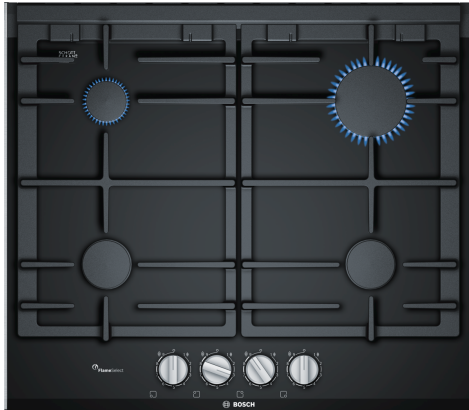

**Serie 8, Gashäll, 60 cm,  
Glaskeramikhällar, Svart  
PRP6A6B70S**

**Gashäll med keramisk yta och  
FlameSelect-teknik som ger exakt  
värmekontroll i nio steg. Resultatet blir  
alltid perfekt.**

- **FlameSelect:** justera gasflamman exakt med nio definierade nivåer.
- **Optimerad för stadsgas G110, 8 mbar**
- **Våra diskmaskinssäkra kastrullstöd gör spisrengöringen ännu enklare.**
- **Mycket stabila och högkvalitativa grytstöd i gjutjärn.**
- **Ergonomiska svärdvred: enkel och smidig kontroll.**

**Tekniska data**

Produktkategori:	Gas hållpanel
Konstruktion:	Inbyggd
Energiförsörjning:	Gas
Antal zoner/plattor som kan användas samtidigt:	4
Typ av reglage:	Svärd vred
Nischmått (H x B x D):	45 x 560-562 x 490-502 mm
Bredd:	606 mm
Produktmått (H x B x D):	47 x 606 x 527 mm
Emballagemått (H x B x D):	165 x 677 x 579 mm
Nettovikt:	12.5 kg
Bruttovikt:	13.7 kg
Restvärmeindikator:	Separat
Betjäning:	Framkant
Material produkt:	Glaskeramikhällar
Hällens färg:	Svart, borstad aluminium
Ramens färg:	Svart
Anslutningskabelns längd:	100.0 cm
EAN kod:	4242005083312
Gasanslutningseffekt:	7700 W
Säkring:	3 A
Spänning:	220-240 V
Frekvens:	60; 50 Hz

## Serie 8, Gashäll, 60 cm, Glaskeramikhällar, Svart PRP6A6B70S

**Gashäll med keramisk yta och  
FlameSelect-teknik som ger exakt  
värmekontroll i nio steg. Resultatet blir  
alltid perfekt.**

### Design

- Glaskeramisk yta, svart
- ComfortDesign, borstad aluminium
- Grytstöd i gjutjärn med gummifästen
- BSH planbrännare: elegant design med färre delar