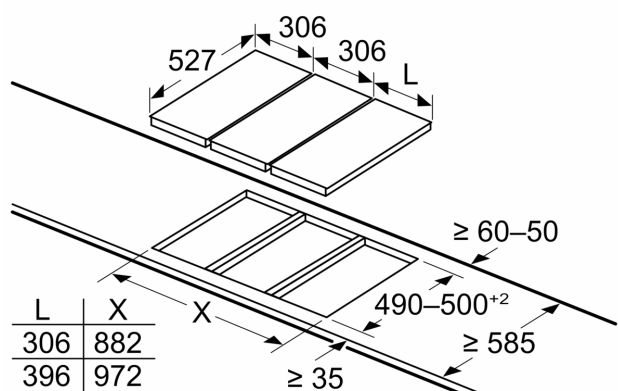

Mått i mm

L	X
606	1182
816	1392
916	1492

Installeras två Domino-enheter bredvid häll, så krävs två monteringsatser (HEZ394301)

Mått i mm

L	X
606	876
816	1086
916	1186

Installeras två Domino-enheter bredvid häll, så krävs två monteringsatser (HEZ394301)

Mått i mm

L	X
306	882
396	972

Installeras två eller fler element bredvid varandra, så krävs en eller flera monteringsatser (2 element, 1 monteringsats; 3 element, 2 monteringsatser etc.)

Mått i mm
Tabellbild för Domino-kombinationer med matchande enheter och urtagsmått

Mått i mm
 Domino-kombinationer med matchande enhets- och ursågningssmått

Breddtyp:
 Produktbredd:

	A	B	C	D	L	X		
2x30	306	306	-	-	-	-	612	576
1x30, 1x40	306	396	-	-	-	-	702	666
1x30, 1x60	306	606	-	-	-	-	912	876
1x30, 1x70*	306	710	-	-	-	-	1016	980
1x30, 1x80	306	816	-	-	-	-	1122	1086
1x30, 1x90	306	916	-	-	-	-	1222	1186
2x40	396	396	-	-	-	-	792	756
1x40, 1x60	396	606	-	-	-	-	1002	966
1x40, 1x70*	396	710	-	-	-	-	1106	1070
1x40, 1x80	396	816	-	-	-	-	1212	1176
1x40, 1x90	396	916	-	-	-	-	1312	1276
3x30	306	306	306	-	-	-	918	882
2x30, 1x40	306	306	396	-	-	-	1008	972
2x30, 1x60	306	306	606	-	-	-	1218	1182
2x30, 1x70*	306	306	710	-	-	-	1322	1286
2x30, 1x80	306	306	816	-	-	-	1428	1392
2x30, 1x90	306	306	916	-	-	-	1528	1492
1x30, 2x40	306	396	396	-	-	-	1098	1062
1x30, 1x40, 1x60	306	396	606	-	-	-	1308	1272
1x30, 1x40, 1x70*	306	396	710	-	-	-	1412	1376
1x30, 1x40, 1x80	306	396	816	-	-	-	1518	1482
1x30, 1x40, 1x90	306	396	916	-	-	-	1618	1582
2x40, 1x60	396	396	606	-	-	-	1398	1362
4x30	306	306	306	306	-	-	1224	1188
3x30, 1x40	306	306	306	396	-	-	1314	1278
1x30, 1x75	306	750	-	-	-	-	1056	1020
1x40, 1x75	396	750	-	-	-	-	1146	1110
2x30, 1x75	306	306	750	-	-	-	1362	1326
1x30, 1x40, 1x75	306	396	750	-	-	-	1452	1416