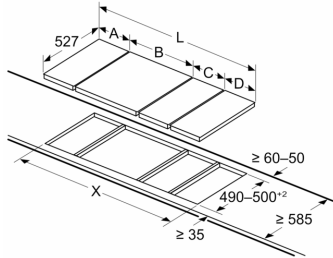

Mått i mm

L	X
606	1182
816	1392
916	1492

Installeras två Domino-enheter bredvid häll, så krävs två monteringsatser (HEZ394301)

Mått i mm

L	X
606	876
816	1086
916	1186

Installeras två Domino-enheter bredvid häll, så krävs två monteringsatser (HEZ394301)

Mått i mm

L	X
306	882
396	972

Installeras två eller fler element bredvid varandra, så krävs en eller flera monteringsatser (2 element, 1 monteringsats; 3 element, 2 monteringsatser etc.)

Mått i mm
Tabellbild för Domino-kombinationer med matchande enheter och urtagsmått

Mått i mm
 Domino-kombinationer med matchande enhets- och ursågningssmått

Breddtyp:
 Produktbredd:

	A	B	C	D	L	X		
2x30	306	306	-	-	-	-	612	576
1x30, 1x40	306	396	-	-	-	-	702	666
1x30, 1x60	306	606	-	-	-	-	912	876
1x30, 1x70*	306	710	-	-	-	-	1016	980
1x30, 1x80	306	816	-	-	-	-	1122	1086
1x30, 1x90	306	916	-	-	-	-	1222	1186
2x40	396	396	-	-	-	-	792	756
1x40, 1x60	396	606	-	-	-	-	1002	966
1x40, 1x70*	396	710	-	-	-	-	1106	1070
1x40, 1x80	396	816	-	-	-	-	1212	1176
1x40, 1x90	396	916	-	-	-	-	1312	1276
3x30	306	306	306	-	-	-	918	882
2x30, 1x40	306	306	396	-	-	-	1008	972
2x30, 1x60	306	306	606	-	-	-	1218	1182
2x30, 1x70*	306	306	710	-	-	-	1322	1286
2x30, 1x80	306	306	816	-	-	-	1428	1392
2x30, 1x90	306	306	916	-	-	-	1528	1492
1x30, 2x40	306	396	396	-	-	-	1098	1062
1x30, 1x40, 1x60	306	396	606	-	-	-	1308	1272
1x30, 1x40, 1x70*	306	396	710	-	-	-	1412	1376
1x30, 1x40, 1x80	306	396	816	-	-	-	1518	1482
1x30, 1x40, 1x90	306	396	916	-	-	-	1618	1582
2x40, 1x60	396	396	606	-	-	-	1398	1362
4x30	306	306	306	306	-	-	1224	1188
3x30, 1x40	306	306	306	396	-	-	1314	1278
1x30, 1x75	306	750	-	-	-	-	1056	1020
1x40, 1x75	396	750	-	-	-	-	1146	1110
2x30, 1x75	306	306	750	-	-	-	1362	1326
1x30, 1x40, 1x75	306	396	750	-	-	-	1452	1416