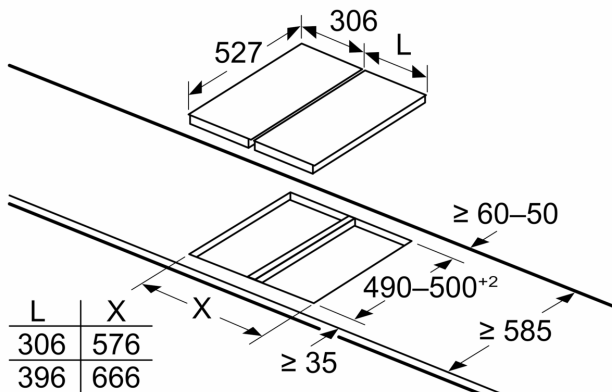

**Serie 8, Dominohäll, gas, 30 cm,
Glaskeramikhällar, Svart
PRB3A6D70**

Mått i mm

L	X
306	576
396	666

Installeras två eller fler element bredvid varandra, så krävs en eller flera monteringsatser (2 element, 1 monteringsats; 3 element, 2 monteringsatser etc.)

Mått i mm