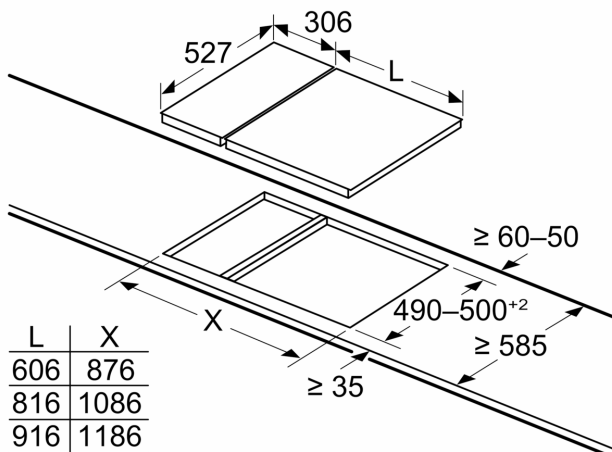

**Serie 8, Dominohäll, gas, 30 cm,
Glaskeramikhällar, Svart
PRB3A6D70**

Mått i mm

L	X
306	576
396	666

Installeras två eller fler element bredvid varandra, så krävs en eller flera monteringsatser (2 element, 1 monteringsats; 3 element, 2 monteringsatser etc.)

Mått i mm

L	X
606	1182
816	1392
916	1492

Installeras två Domino-enheter bredvid häll, så krävs två monteringsatser (HEZ394301)

Mått i mm

L	X
606	876
816	1086
916	1186

Installeras två Domino-enheter bredvid häll, så krävs två monteringsatser (HEZ394301)

Mått i mm

L	X
306	882
396	972

Installeras två eller fler element bredvid varandra, så krävs en eller flera monteringsatser (2 element, 1 monteringsats; 3 element, 2 monteringsatser etc.)

Mått i mm
Tabellbild för Domino-kombinationer med matchande enheter och urtagsmått