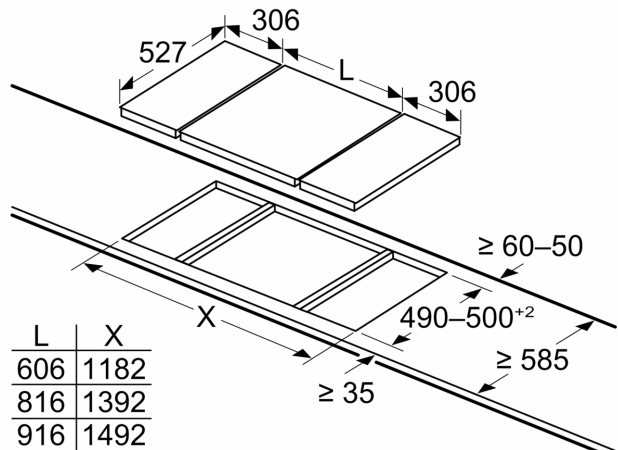

**Serie 8, Dominohäll, gas, 30 cm,
Glaskeramikhällar, Svart
PRB3A6D70**

Mått i mm

L	X
306	576
396	666

Installeras två eller fler element bredvid varandra, så krävs en eller flera monteringsatser (2 element, 1 monteringsats; 3 element, 2 monteringsatser etc.)

Mått i mm

L	X
606	1182
816	1392
916	1492

Installeras två Domino-enheter bredvid häll, så krävs två monteringsatser (HEZ394301)

Mått i mm

L	X
606	876
816	1086
916	1186

Installeras två Domino-enheter bredvid häll, så krävs två monteringsatser (HEZ394301)

Mått i mm

L	X
306	882
396	972

Installeras två eller fler element bredvid varandra, så krävs en eller flera monteringsatser (2 element, 1 monteringsats; 3 element, 2 monteringsatser etc.)

Mått i mm
Tabellbild för Domino-kombinationer med matchande enheter och urtagsmått