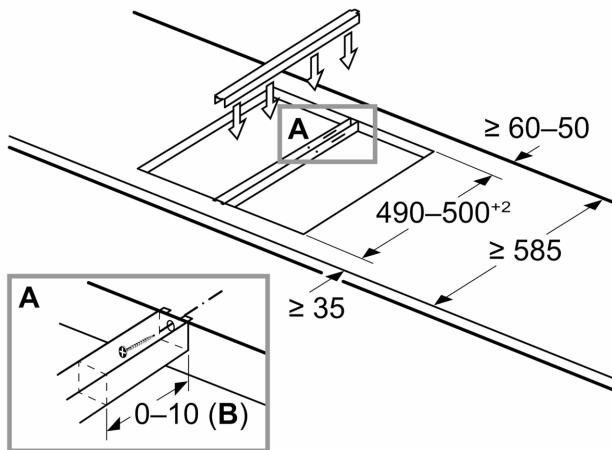

Mått i mm
Monteringsats (HEZ394301) för Domino

B: Beroende på urtagsdjup