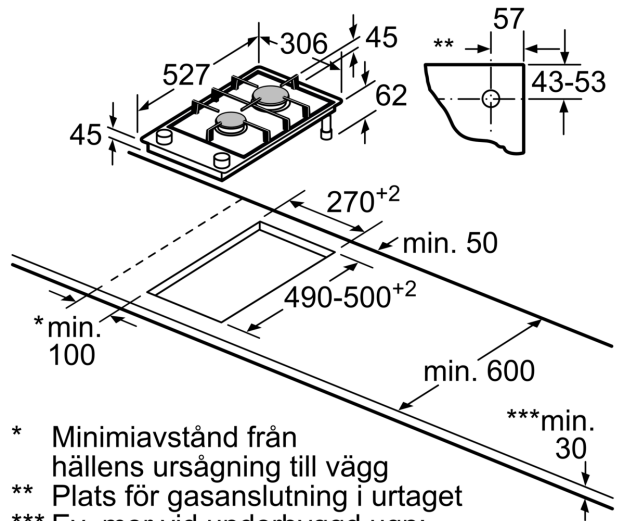

Installeras två eller fler element bredvid varandra, så krävs en eller flera monteringsatsar (2 element, 1 monteringsats; 3 element, 2 monteringsatsar etc.)

Urtagsmått (X) beror på kombinationen (se kombinationstabellen)

Mått i mm
 Domino-kombinationer med matchande enhets- och ursågningssmått

Breddtyp:
 Produktbredd:

	A	B	C	D	L	X		
2x30	306	306	-	-	-	-	612	576
1x30, 1x40	306	396	-	-	-	-	702	666
1x30, 1x60	306	606	-	-	-	-	912	876
1x30, 1x70*	306	710	-	-	-	-	1016	980
1x30, 1x80	306	816	-	-	-	-	1122	1086
1x30, 1x90	306	916	-	-	-	-	1222	1186
2x40	396	396	-	-	-	-	792	756
1x40, 1x60	396	606	-	-	-	-	1002	966
1x40, 1x70*	396	710	-	-	-	-	1106	1070
1x40, 1x80	396	816	-	-	-	-	1212	1176
1x40, 1x90	396	916	-	-	-	-	1312	1276
3x30	306	306	306	-	-	-	918	882
2x30, 1x40	306	306	396	-	-	-	1008	972
2x30, 1x60	306	306	606	-	-	-	1218	1182
2x30, 1x70*	306	306	710	-	-	-	1322	1286
2x30, 1x80	306	306	816	-	-	-	1428	1392
2x30, 1x90	306	306	916	-	-	-	1528	1492
1x30, 2x40	306	396	396	-	-	-	1098	1062
1x30, 1x40, 1x60	306	396	606	-	-	-	1308	1272
1x30, 1x40, 1x70*	306	396	710	-	-	-	1412	1376
1x30, 1x40, 1x80	306	396	816	-	-	-	1518	1482
1x30, 1x40, 1x90	306	396	916	-	-	-	1618	1582
2x40, 1x60	396	396	606	-	-	-	1398	1362
4x30	306	306	306	306	-	-	1224	1188
3x30, 1x40	306	306	306	396	-	-	1314	1278
1x30, 1x75	306	750	-	-	-	-	1056	1020
1x40, 1x75	396	750	-	-	-	-	1146	1110
2x30, 1x75	306	306	750	-	-	-	1362	1326
1x30, 1x40, 1x75	306	396	750	-	-	-	1452	1416

* Fungerar inte med 70 cm induktionshäll

Mått i mm
Monteringsats (HEZ394301) för Domino

B: Beroende på urtagsdjup

- * Minimiavstånd från hällens ursågning till vägg
- ** Plats för gasanslutning i urtaget
- *** Ev. mer vid underbyggd ugn; se ugnens måttanvisningar