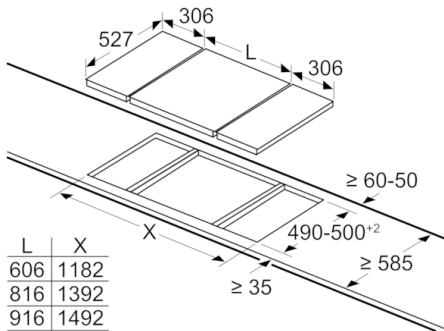

Serie | 8, Dominohäll, gas, 30 cm, Glaskeramik PRB3A6B70S

measurements in mm