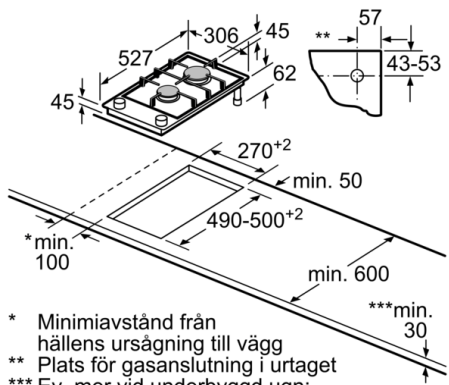

measurements in mm  
Picture for the table Domino combination possibilities with corresponding devices and cutout dimensions

If two or more elements are installed right next to one another, one or several installation kits are required (2 elements 1 installation kit, 3 elements 2 installation kits, etc.).

Cutout dimension (X) depending on the combination see table:

Mått i mm  
Domino-kombinationer med matchande enhets- och ursägningsmått

Breddtyp:  
Produktbredd:

	A	B	C	D	L	X		
2x30	306	306	-	-			612	576
1x30, 1x40	306	396	-	-			702	666
1x30, 1x60	306	606	-	-			912	876
1x30, 1x70*	306	710	-	-			1016	980
1x30, 1x80	306	816	-	-			1122	1086
1x30, 1x90	306	916	-	-			1222	1186
2x40	396	396	-	-			792	756
1x40, 1x60	396	606	-	-			1002	966
1x40, 1x70*	396	710	-	-			1106	1070
1x40, 1x80	396	816	-	-			1212	1176
1x40, 1x90	396	916	-	-			1312	1276
3x30	306	306	306	-			918	882
2x30, 1x40	306	306	396	-			1008	972
2x30, 1x60	306	306	606	-			1218	1182
2x30, 1x70*	306	306	710	-			1322	1286
2x30, 1x80	306	306	816	-			1428	1392
2x30, 1x90	306	306	916	-			1528	1492
1x30, 2x40	306	396	396	-			1098	1062
1x30, 1x40, 1x60	306	396	606	-			1308	1272
1x30, 1x40, 1x70*	306	396	710	-			1412	1376
1x30, 1x40, 1x80	306	396	816	-			1518	1482
1x30, 1x40, 1x90	306	396	916	-			1618	1582
2x40, 1x60	396	396	606	-			1398	1362
4x30	306	306	306	306			1224	1188

measurements in mm

When installing a Domino unit right next to a hob, an assembly kit (HEZ394301) is required.

measurements in mm

Assembly kit (HEZ394301) for Domino

B: Dependent on the cut-out depth

**Serie | 8, Dominohäll, gas, 30 cm,  
Glaskeramik  
PRB3A6B70S**

- \* Minimaavstånd från hällens ursågning till vägg
- \*\* Plats för gasanslutning i urtaget
- \*\*\* Ev. mer vid underbyggd ugn; se ugnens måttanvisningar

Mått i mm