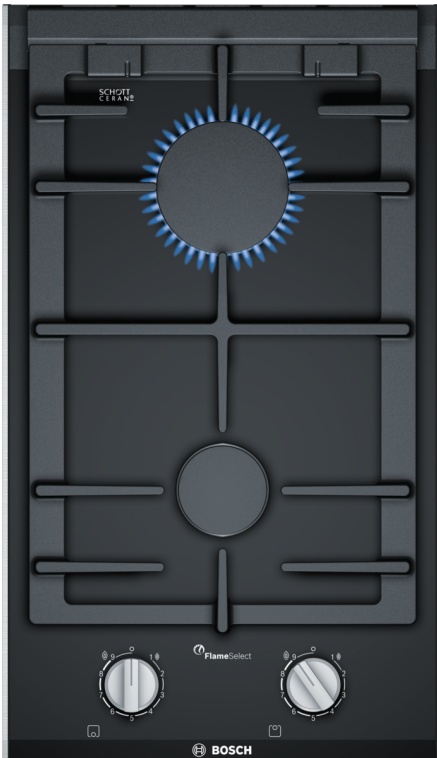

**Serie 8, Dominohäll, gas, 30 cm,
Glaskeramikhällar, Svart
PRB3A6B70**

Extra tillbehör

HEZ298105	Simmer plate
HEZ298114	Stöd till litet kokkärl
HEZ394301	Sammanbindningslist för dominohällar

**Domino gashäll med FlameSelect-teknik
som ger precis värmekontroll i nio steg.
Resultatet blir alltid perfekt.**

Tekniska data

Produktkategori: Vario/Domino gas hållpanel
Produktkategori: Vario/Domino gas hållpanel
Inbyggd / fristående: Inbyggd
Inbyggd / fristående: Inbyggd
Energiförsörjning: Gas
Energiförsörjning: Gas
Antal zoner/plattor som kan användas samtidigt: 2
Antal zoner/plattor som kan användas samtidigt: 2
Nischmått (H x B x D): 45 x 270 x 490-500 mm
Nischmått (H x B x D): 45 x 270 x 490-500 mm
Bredd: 306 mm
Bredd: 306 mm
Produktmått (H x B x D): 47 x 306 x 527 mm
Produktmått (H x B x D): 47 x 306 x 527 mm
Emballagemått (H x B x D): 190 x 380 x 580 mm
Emballagemått (H x B x D): 190 x 380 x 580 mm
Nettovikt: 7.0 kg
Nettovikt: 7.0 kg
Bruttovikt: 7.9 kg
Bruttovikt: 7.9 kg
Restvärmeindikator: nej
Restvärmeindikator: nej
Placering av kontrollpanel: Front
Placering av kontrollpanel: Front
Material produkt: Glaskeramikhällar
Material produkt: Glaskeramikhällar
Hällens färg: Svart, borstad aluminium
Hällens färg: Svart, borstad aluminium
Ramens färg: Svart
Ramens färg: Svart
Anslutningskabelns längd: 150.0 cm
Anslutningskabelns längd: 150.0 cm
EAN kod: 4242005357291
EAN kod: 4242005357291
Gasanslutningseffekt: 4700 W
Gasanslutningseffekt: 4700 W
Säkringsskydd: 3 A
Säkringsskydd: 3 A
Spänning: 220-240 V
Spänning: 220-240 V
Frekvens: 50; 60 Hz
Frekvens: 50; 60 Hz

Serie 8, Dominohäll, gas, 30 cm, Glaskeramikhällar, Svart PRB3A6B70

Domino gashäll med FlameSelect-teknik som ger precis värmekontroll i nio steg. Resultatet blir alltid perfekt.

Design

- Glaskeramisk yta, svart
- ComfortDesign, borstad aluminium
- Grytstöd i gjutjärn med gummifästen
- BSH planbrännare: elegant design med färre delar