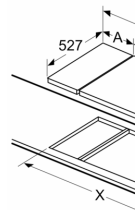

L	X	L	X	L	X	L	X
306	570	606	118	606	870	306	880
396	660	816	139	816	108	396	970
Installera varandra, montering montering		Installera krävs två		Installera krävs två		Installera varandra, montering montering	

Mått i mm
Tabellbild för Don