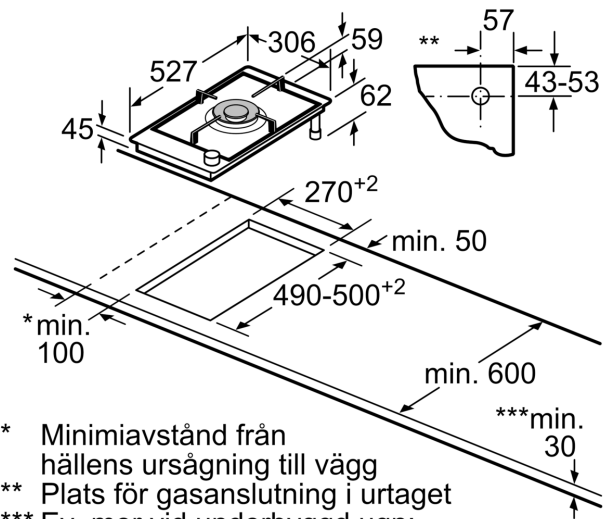

- Minimiavstånd från hällens ursågning till vägg
- ** Plats för gasanslutning i urtaget
- *** Ev. mer vid underbyggd ugn; se ugnens måttanvisningar

Mått i mm