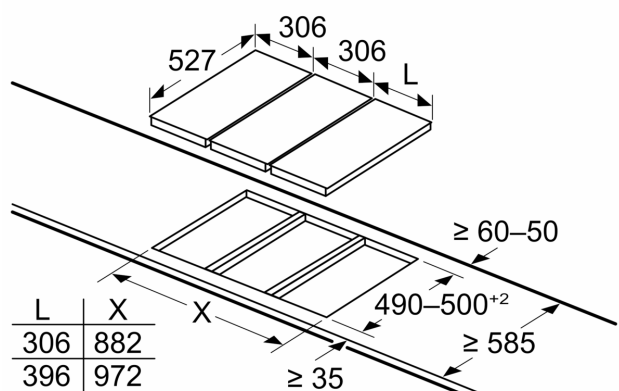

Mått i mm

Installeras två Domino-enheter bredvid häll, så krävs två monteringsatser (HEZ394301)

Mått i mm

Installeras två Domino-enheter bredvid häll, så krävs två monteringsatser (HEZ394301)

Mått i mm

Installeras två eller fler element bredvid varandra, så krävs en eller flera monteringsatser (2 element, 1 monteringsats; 3 element, 2 monteringsatser etc.)

Mått i mm