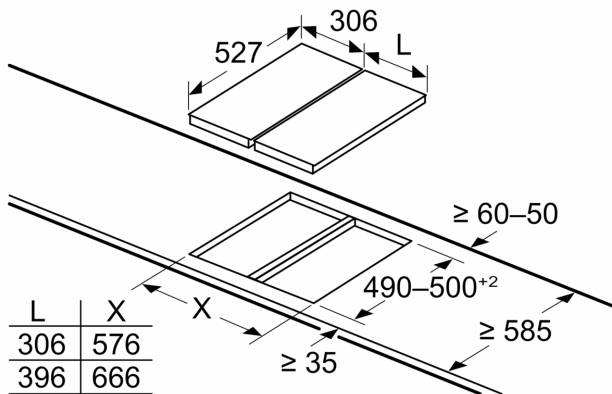

**Serie 8, Dominohäll, gas, 30 cm,
Glaskeramikhällar, Svart
PRA3A6D70**

Mått i mm

Installeras två eller fler element bredvid varandra, så krävs en eller flera monteringsatser (2 element, 1 monteringsats; 3 element, 2 monteringsatser etc.)

Mått i mm