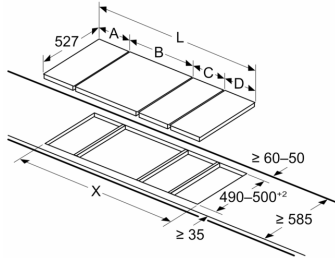

Mått i mm

Tabellbild för Domino-kombinationer med matchande enheter och urtagsmått

Installeras två eller fler element bredvid varandra, så krävs en eller flera monteringsatser (2 element, 1 monteringsats; 3 element, 2 monteringsatser etc.)

Urtagsmått (X) beror på kombinationen (se kombinationstabellen)

Mått i mm

Domino-kombinationer med matchande enhets- och ursågningssmått

Breddtyp:
Produktbredd:

	A	B	C	D	L	X		
2x30	306	306	-	-	-	-	612	576
1x30, 1x40	306	396	-	-	-	-	702	666
1x30, 1x60	306	606	-	-	-	-	912	876
1x30, 1x70*	306	710	-	-	-	-	1016	980
1x30, 1x80	306	816	-	-	-	-	1122	1086
1x30, 1x90	306	916	-	-	-	-	1222	1186
2x40	396	396	-	-	-	-	792	756
1x40, 1x60	396	606	-	-	-	-	1002	966
1x40, 1x70*	396	710	-	-	-	-	1106	1070
1x40, 1x80	396	816	-	-	-	-	1212	1176
1x40, 1x90	396	916	-	-	-	-	1312	1276
3x30	306	306	306	-	-	-	918	882
2x30, 1x40	306	306	396	-	-	-	1008	972
2x30, 1x60	306	306	606	-	-	-	1218	1182
2x30, 1x70*	306	306	710	-	-	-	1322	1286
2x30, 1x80	306	306	816	-	-	-	1428	1392
2x30, 1x90	306	306	916	-	-	-	1528	1492
1x30, 2x40	306	396	396	-	-	-	1098	1062
1x30, 1x40, 1x60	306	396	606	-	-	-	1308	1272
1x30, 1x40, 1x70*	306	396	710	-	-	-	1412	1376
1x30, 1x40, 1x80	306	396	816	-	-	-	1518	1482
1x30, 1x40, 1x90	306	396	916	-	-	-	1618	1582
2x40, 1x60	396	396	606	-	-	-	1398	1362
4x30	306	306	306	306	-	-	1224	1188
3x30, 1x40	306	306	306	396	-	-	1314	1278
1x30, 1x75	306	750	-	-	-	-	1056	1020
1x40, 1x75	396	750	-	-	-	-	1146	1110
2x30, 1x75	306	306	750	-	-	-	1362	1326
1x30, 1x40, 1x75	306	396	750	-	-	-	1452	1416

* Fungerar inte med 70 cm induktionshåll

Mått i mm