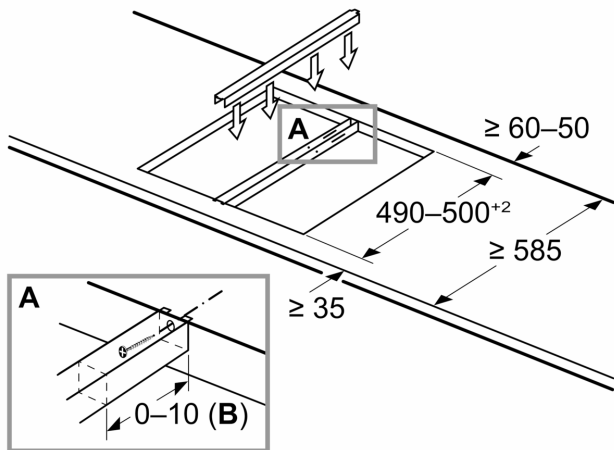

Monteringsats (HEZ394301) för Domino

B: Beroende på urtagsdjup