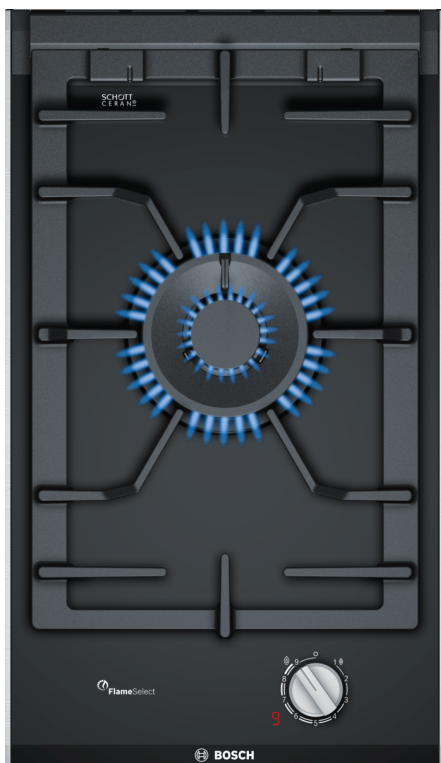

**Serie 8, Dominohäll, gas, 30 cm,  
Glaskeramikhällar, Svart  
PRA3A6D70**

**Domino gashäll med FlameSelect-teknik  
som ger precis värmekontroll i nio steg.  
Resultatet blir alltid perfekt.**

- **FlameSelect:** justera gasflamman exakt med nio definierade nivåer.
- **Digital display som visar den valda effektnivån och eventuell restvärme.** Ökad komfort och säkerhet vid användning.
- **Dual Wok-brännare:** mångsidig brännare för såväl riktigt het som skonsam matlagning.
- **Våra diskmaskinssäkra kastrullstöd gör spisrengöringen ännu enklare.**
- **Mycket stabila och högkvalitativa grytstöd i gjutjärn.**