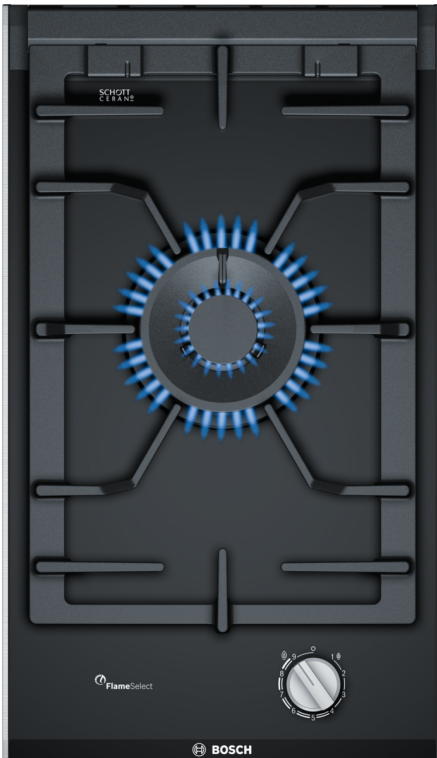

**Serie 8, Dominohäll, gas, 30 cm,  
Glaskeramikhällar, Svart  
PRA3A6B70**

**Domino gashäll med FlameSelect-teknik  
som ger precis värmekontroll i nio steg.  
Resultatet blir alltid perfekt.**

- **FlameSelect:** justera gasflamman exakt med nio definierade nivåer.
- Våra diskmaskinssäkra kastrullstöd gör spisrengöringen ännu enklare.
- Mycket stabila och högkvalitativa grytstöd i gjutjärn.
- **Biometan-kompatibel:** din gasspis kan även drivas med förnybar biometangas.
- **Ergonomiska svärdvred:** enkel och smidig kontroll.