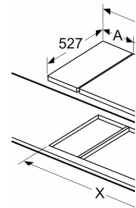

**Serie 8, Dominohäll, gas, 30 cm,
Glaskeramikhällar, Svart
PRA3A6B70**

Mått i mm		Mått i mm		Mått i mm		Mått i mm	
<table border="1"><tr><th>L</th><th>X</th></tr><tr><td>306</td><td>57</td></tr><tr><td>396</td><td>66</td></tr></table>	<table border="1"><tr><th>L</th><th>X</th></tr><tr><td>606</td><td>118</td></tr><tr><td>816</td><td>139</td></tr><tr><td>916</td><td>149</td></tr></table>	<table border="1"><tr><th>L</th><th>X</th></tr><tr><td>606</td><td>87</td></tr><tr><td>816</td><td>108</td></tr><tr><td>916</td><td>118</td></tr></table>	<table border="1"><tr><th>L</th><th>X</th></tr><tr><td>306</td><td>88</td></tr><tr><td>396</td><td>97</td></tr></table>	Installera varandra, montering montering	Installera krävs två	Installera krävs två	Installera varandra, montering montering montering

Mått i mm
Tabellbild för Don

M
D
e

B
P

2
1
1
1
1
1
2
1
1
1
1
1
2
2
2
2
2
1
1
1
1
1
1
1
2
4
3
1
1
2
1

*