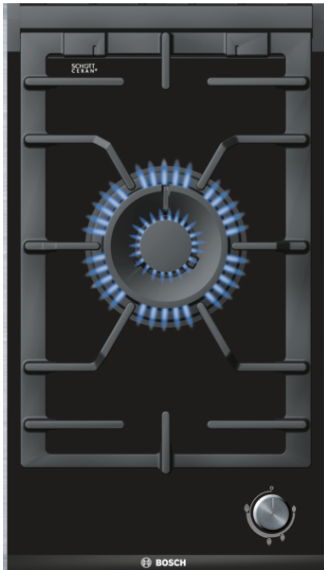

**Serie | 8, Vario gaswok, 30 cm
PRA326B70E****Medföljande tillbehör**

1 x Wokring

Extra tillbehör

HEZ394301 : Sammanbindningslist för dominohällar

**Domino wokhäll: Laga maten över öppen
gaslåga som proffskockarna.**

- 30 cm bred, passar bra att kombinera med andra Domino- och ComfortDesign-hällar.
- Ytskikt i glaskeramik som är extra värmetåligt och lätt att rengöra.
- Grytstöd i gjutjärn för maximal hållbarhet och stabilitet.
- Dual-wok gasbrännare med två lågor ger matlagningen extra effekt, upp till 6,0 kW.
- Praktiska grytstöd som tål maskindisk.

Tekniska data

Produktkategori :	Vario/Domino gas hällpanel
Inbyggd / Fristående :	CONSTR_TYPE.Built-in
Energiförsörjning :	Gas
Antal zoner/plattor som kan användas samtidigt :	1
Nischmått i mm (H x B x D) :	45 x 270 x 490-500
Bredd (mm) :	306
Produktmått i mm (H x B x D) :	45 x 306 x 527
Emballagemått (H x B x D) (mm) :	165 x 385 x 585
Nettovikt (kg) :	8,749
Bruttovikt (kg) :	10,0
Restvärmeindikator :	saknas
Placering av reglagen :	Framkant
Material produkt :	Glaskeramik
Hällens färg :	rostfritt stål, svart
Ramens färg :	rostfritt stål, svart
Säkerhetsmärkning :	CE
Anslutningskabelns längd (cm) :	100
EAN kod :	4242002706740
Anslutningseffekt (W) :	1
Gasanslutningseffekt (W) :	6000
Säkring (A) :	3
Spänning (V) :	220-240
Frekvens (Hz) :	60; 50

4 242002 706740

Serie | 8, Vario gaswok, 30 cm PRA326B70E

Domino wokhäll: Laga maten över öppen gaslåga som proffskockarna.

Komfort

- Wok-Gashäll med integrerad vredpanel
- Enhandständning av gasbrännare, tändningsfunktion på vreden
- Maskindiskbara grytstöd