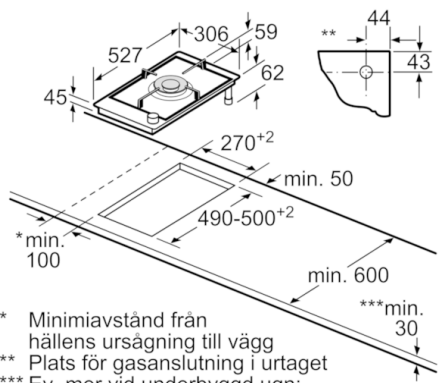

Tekniska data

Produktkategori :	Vario/Domino gas hällpanel
Inbyggd / Fristående :	CONSTR_TYPE.Built-in
Energiförsörjning :	Gas
Antal zoner/plattor som kan användas samtidigt :	1
Nischmått i mm (H x B x D) :	45 x 270 x 490-500
Bredd (mm) :	306
Produktmått i mm (H x B x D) :	45 x 306 x 527
Emballagemått (H x B x D) (mm) :	165 x 385 x 585
Nettovikt (kg) :	8,749
Bruttovikt (kg) :	10,0
Restvärmeindikator :	saknas
Placering av reglagen :	Framkant
Material produkt :	Glaskeramik
Hällens färg :	rostfritt stål, svart
Ramens färg :	rostfritt stål, svart
Säkerhetsmärkning :	CE
Anslutningskabelns längd (cm) :	100
EAN kod :	4242002706740
Anslutningseffekt (W) :	1
Gasanslutningseffekt (W) :	6000
Säkring (A) :	3
Spänning (V) :	220-240
Frekvens (Hz) :	60; 50

Teknisk information

- Förinställd på naturgas (20 mbar)
- Hällen kan inte anslutas till stadsgas

Tillbehör

- Flaskgasmunstycken medföljer (28-30/37 mbar)

Installation

- Kombinerbar med alla hällar och dominos med komfortDesign

Serie | 8, Vario gaswok, 30 cm
PRA326B70E

- * Minimaivstånd från hällens ursågning till vägg
- ** Plats för gasanslutning i urtaget
- *** Ev. mer vid underbyggd ugn; se ugnens måttanvisningar

Mått i mm