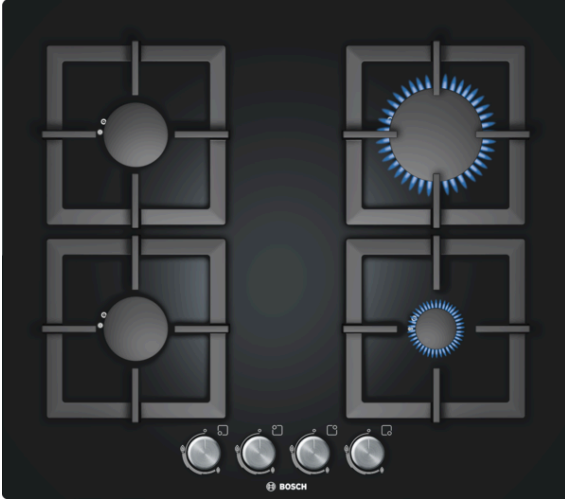

**Serie | 6, Gashäll, 60 cm,
PPP616B21E****Gashäll med härdat glas, snygg design och enkel rengöring.**

- Elegant design med ytskikt i svart härdat glas.
- Enskilda grytstöd i gjutjärn, enkla att hantera, lätta att rengöra.

Tekniska data

| | |
|--|------------------------|
| Produktkategori : | Gas hållpanel |
| Konstruktion : | Inbyggd |
| Energiförsörjning : | Gas |
| Antal zoner/plattor som kan användas samtidigt : | 4 |
| Nischmått i mm (H x B x D) : | 45 x 560-560 x 480-490 |
| Bredd (mm) : | 590 |
| Produktmått i mm (H x B x D) : | 45 x 590 x 520 |
| Emballagemått (H x B x D) (mm) : | 145 x 585 x 655 |
| Nettovikt (kg) : | 12,804 |
| Bruttovikt (kg) : | 14,0 |
| Restvärmeindikator : | saknas |
| Placering av reglagen : | Framkant |
| Material produkt : | Härdat glas |
| Hällens färg : | svart |
| Ramens färg : | svart |
| Säkerhetsmärkning : | CE |
| Anslutningskabelns längd (cm) : | 100 |
| EAN kod : | 4242002596068 |
| Anslutningseffekt (W) : | 1 |
| Gasanslutningseffekt (W) : | 7400 |
| Säkring (A) : | 3 |
| Spänning (V) : | 220-240 |
| Frekvens (Hz) : | 60; 50 |

4 242002 596068

Serie | 6, Gashäll, 60 cm, PPP616B21E

Gashäll med härdat glas, snygg design och enkel rengöring.

Komfort

- Cylindervred

Professionellt utrustad

- Enskilda grytstöd av gjutjärn

Specifikationer håll