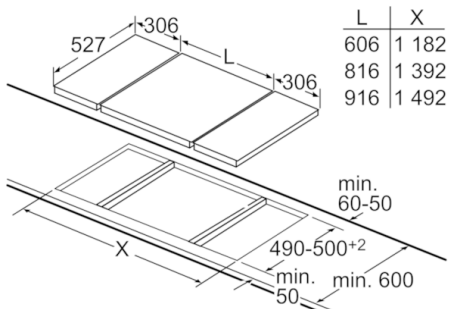

Tekniska data

Produktkategori :	Vario/Domino lavagrill
Konstruktion :	Inbyggd
Energiförsörjning :	El
Typ av reglage :	Elektronisk
Material grillgaller :	Gjutgods
Nischmått i mm (H x B x D) :	235 x x
Bredd (mm) :	306
Produktmått i mm (H x B x D) :	235 x 306 x 527
Emballagemått (H x B x D) (mm) :	280 x 390 x 610
Nettovikt (kg) :	12,425
Bruttovikt (kg) :	14,4
Restvärmeindikator :	Separat
Placering av reglagen :	Framkant
Material produkt :	Gjutgods
Hällens färg :	borstad aluminium, Svart
Säkerhetsmärkning :	Australia Standards, CE, Morocco, VDE
Anslutningskabelns längd (cm) :	100
EAN kod :	4242002833880
Anslutningseffekt (W) :	2400
Säkring (A) :	13
Spänning (V) :	220-240
Frekvens (Hz) :	50; 60

- Äggklocka
- 17 effektlägen
- 1 glaskeramisk täckplatta
- Avloppsventil
- Barnsäkring

Installation

- Kombinerbar med dominos och hållar med ComfortDesign

Serie | 6, Domino grill, 30 cm PKU375FB1E

Vid inbyggnad av två Domino-element direkt bredvid hällen, måste du ha två monteringsattsar (HEZ394301).