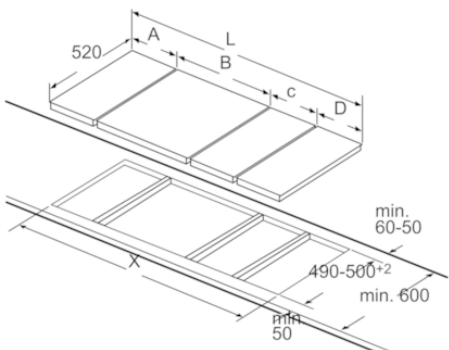

Tekniska data

Produktkategori :	Vario/Domino lavagrill
Konstruktion :	Inbyggd
Energiförsörjning :	El
Typ av reglage :	Elektronisk
Material grillgaller :	Gjutgods
Nischmått i mm (H x B x D) :	235 x x
Bredd (mm) :	306
Produktmått i mm (H x B x D) :	235 x 306 x 527
Emballagemått (H x B x D) (mm) :	280 x 390 x 610
Nettovikt (kg) :	12,425
Bruttovikt (kg) :	14,4
Restvärmeindikator :	Separat
Placering av reglagen :	Framkant
Material produkt :	Gjutgods
Hällens färg :	borstad aluminium, Svart
Säkerhetsmärkning :	Australia Standards, CE, Morocco, VDE
Anslutningskabelns längd (cm) :	100
EAN kod :	4242002833880
Anslutningseffekt (W) :	2400
Säkring (A) :	13
Spänning (V) :	220-240
Frekvens (Hz) :	50; 60

- Äggklocka
- 17 effektlägen
- 1 glaskeramisk täckplatta
- Avloppsventil
- Barnsäkring

Installation

- Kombinerbar med dominos och hållar med ComfortDesign

Serie | 6, Domino grill, 30 cm PKU375FB1E

Vid inbyggnad av två Domino-element direkt bredvid hällen, måste du ha två monteringsattsar (HEZ394301).

Mått i mm

Vid inbyggnad av två eller fler Domino-element direkt bredvid varandra måste du ha en eller flera monteringsattsar (2 element, 1 monteringsatts, 3 element, 2 monteringsattsar osv.).

Mått i mm

Bild för tabell Domino-kombinationsmöjligheter med motsvarande enhets- och utskärningsmått

Vid inbyggnad av två eller fler element direkt bredvid varandra måste du ha en eller flera monteringsattsar (2 element, 1 monteringsatts, 3 element, 2 monteringsattsar osv.).

Urtagsdjup (X) beror på kombinationen, se tabell: