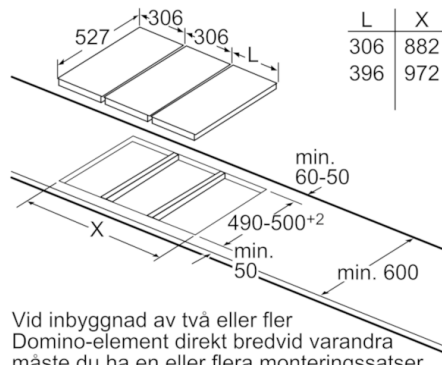

- Äggklocka
- 17 effektlägen
- 1 glaskeramisk täckplatta
- Avloppsventil
- Barnsäkring

Installation

- Kombinerbar med dominos och hållar med ComfortDesign

Serie | 6, Domino grill, 30 cm PKU375FB1E

Vid inbyggnad av två Domino-element direkt bredvid hällen, måste du ha två monteringsattsar (HEZ394301).

Mått i mm

Vid inbyggnad av två eller fler Domino-element direkt bredvid varandra måste du ha en eller flera monteringsattsar (2 element, 1 monteringsatts, 3 element, 2 monteringsattsar osv.).

Mått i mm

Bild för tabell Domino-kombinationsmöjligheter med motsvarande enhets- och utskärningsmått

Vid inbyggnad av två eller fler element direkt bredvid varandra måste du ha en eller flera monteringsattsar (2 element, 1 monteringsatts, 3 element, 2 monteringsattsar osv.).

Urtagsdjup (X) beror på kombinationen, se tabell: