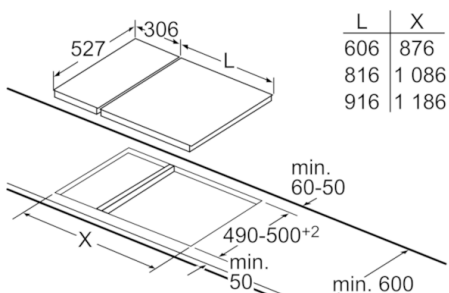

Tekniska data

Produktkategori :	Vario/Domino lavagrill
Konstruktion :	Inbyggd
Energiförsörjning :	El
Typ av reglage :	Elektronisk
Material grillgaller :	Gjutgods
Nischmått i mm (H x B x D) :	235 x x
Bredd (mm) :	306
Produktmått i mm (H x B x D) :	235 x 306 x 527
Emballagemått (H x B x D) (mm) :	280 x 390 x 610
Nettovikt (kg) :	12,425
Bruttovikt (kg) :	14,4
Restvärmeindikator :	Separat
Placering av reglagen :	Framkant
Material produkt :	Gjutgods
Hällens färg :	borstad aluminium, Svart
Säkerhetsmärkning :	Australia Standards, CE, Morocco, VDE
Anslutningskabelns längd (cm) :	100
EAN kod :	4242002833880
Anslutningseffekt (W) :	2400
Säkring (A) :	13
Spänning (V) :	220-240
Frekvens (Hz) :	50; 60

Mått i mm

Vid inbyggnad av två eller fler Domino-element direkt bredvid varandra måste du ha en eller flera monteringsattsar (2 element, 1 monteringsatts, 3 element, 2 monteringsattsar osv.).

Mått i mm

Bild för tabell Domino-kombinationsmöjligheter med motsvarande enhets- och utskärningsmått

Vid inbyggnad av två eller fler element direkt bredvid varandra måste du ha en eller flera monteringsattsar (2 element, 1 monteringsatts, 3 element, 2 monteringsattsar osv.).

Urtagsdjup (X) beror på kombinationen, se tabell: