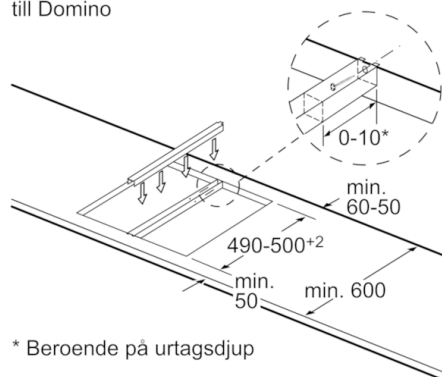

Vid inbyggnad av ett Domino-element direkt bredvid hällen, måste du ha en monteringsatts (HEZ394301).

Mått i mm

Mått i mm
Domino-kombinationer med matchande enhets- och ursägningsmått

Breddtyp:
Produktbredd:

	A	B	C	D	L	X
2x30	306	306	-	-	612	576
1x30, 1x40	306	396	-	-	702	666
1x30, 1x60	306	606	-	-	912	876
1x30, 1x70*	306	710	-	-	1016	980
1x30, 1x80	306	816	-	-	1122	1086
1x30, 1x90	306	916	-	-	1222	1186
2x40	396	396	-	-	792	756
1x40, 1x60	396	606	-	-	1002	966
1x40, 1x70*	396	710	-	-	1106	1070
1x40, 1x80	396	816	-	-	1212	1176
1x40, 1x90	396	916	-	-	1312	1276
3x30	306	306	306	-	918	882
2x30, 1x40	306	306	396	-	1008	972
2x30, 1x60	306	306	606	-	1218	1182
2x30, 1x70*	306	306	710	-	1322	1286
2x30, 1x80	306	306	816	-	1428	1392
2x30, 1x90	306	306	916	-	1528	1492
1x30, 2x40	306	396	396	-	1098	1062
1x30, 1x40, 1x60	306	396	606	-	1308	1272
1x30, 1x40, 1x70*	306	396	710	-	1412	1376
1x30, 1x40, 1x80	306	396	816	-	1518	1482
1x30, 1x40, 1x90	306	396	916	-	1618	1582
2x40, 1x60	396	396	606	-	1398	1362
4x30	306	306	306	306	1224	1188

Monteringsatts (HEZ394301)
till Domino