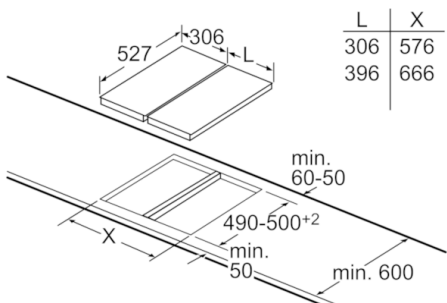

Vid inbyggnad av ett Domino-element direkt bredvid hällen, måste du ha en monteringsatts (HEZ394301).

Mått i mm

Mått i mm
Domino-kombinationer med matchande enhets- och ursägningsmått

Breddtyp:
Produktbredd:

	A	B	C	D	L	X
2x30	306	306	-	-	612	576
1x30, 1x40	306	396	-	-	702	666
1x30, 1x60	306	606	-	-	912	876
1x30, 1x70*	306	710	-	-	1016	980
1x30, 1x80	306	816	-	-	1122	1086
1x30, 1x90	306	916	-	-	1222	1186
2x40	396	396	-	-	792	756
1x40, 1x60	396	606	-	-	1002	966
1x40, 1x70*	396	710	-	-	1106	1070
1x40, 1x80	396	816	-	-	1212	1176
1x40, 1x90	396	916	-	-	1312	1276
3x30	306	306	306	-	918	882
2x30, 1x40	306	306	396	-	1008	972
2x30, 1x60	306	306	606	-	1218	1182
2x30, 1x70*	306	306	710	-	1322	1286
2x30, 1x80	306	306	816	-	1428	1392
2x30, 1x90	306	306	916	-	1528	1492
1x30, 2x40	306	396	396	-	1098	1062
1x30, 1x40, 1x60	306	396	606	-	1308	1272
1x30, 1x40, 1x70*	306	396	710	-	1412	1376
1x30, 1x40, 1x80	306	396	816	-	1518	1482
1x30, 1x40, 1x90	306	396	916	-	1618	1582
2x40, 1x60	396	396	606	-	1398	1362
4x30	306	306	306	306	1224	1188

Monteringsatts (HEZ394301)
till Domino

* Beroende på urtagsdjup

Mått i mm

Serie | 6, Domino grill, 30 cm PKU375FB1E

Vid inbyggnad av två eller fler Domino-element direkt bredvid varandra måste du ha en eller flera monteringsseter (2 element, 1 monteringsset, 3 element, 2 monteringsseter osv.)

Mått i mm