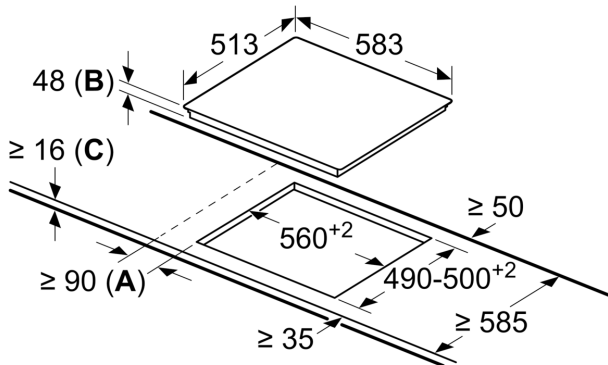

**Serie 4, Glaskeramikhäll, 60 cm,
Svart, med ram
PKN645BB2E**

Mått i mm

1. **A:** Minimivstånd från hällurtag till vägg.
   B: Urtagsdjup
   C: Inbyggnadsugn under: min. 20, ev. mer;
   se ugnens utrymmeskrav.