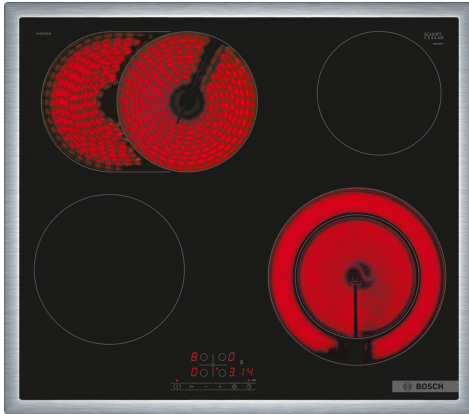

**Serie 4, Glaskeramikhäll, 60 cm,
Svart, med ram
PKN645BB2E**

Extra tillbehör

HEZ32WA00 :
HEZ390090 Wok, rostfri med glaslock
HEZ392617 Beröringsskydd undersida häll, touch
HEZ9FE280 Iron pan Ø 18 / 28 cm
HEZ9SE030 :

**Glaskeramikhäll - en häll som underlättar
både matlagning och rengöring.**

- TouchSelect-styrning gör det smidigt att välja kokzon och önskad effekt.
- RoasterZone: Kokzon med automatisk anpassning av storleken, perfekt för t.ex. stora stekgrytor.
- Kokzon som kan utvidgas till 21 cm och anpassas till olika kokkärl.
- Ram i rostfritt stål: En låg ram runt hällen som är perfekt vid montering i köksbänkar.
- Omstart: Återställer inställningarna om du råkar stänga av hällen av misstag.

Tekniska data

Produktkategori:Häll m intg.styrning glaskeram
Inbyggd / fristående: Inbyggd
Energiförsörjning: El
Antal zoner/plattor som kan användas samtidigt: 4
Nischmått (H x B x D):48 x 560-560 x 490-500 mm
Bredd: 583 mm
Produktmått (H x B x D): 48 x 583 x 513 mm
Emballagemått (H x B x D): 100 x 750 x 590 mm
Nettovikt: 7.9 kg
Bruttovikt: 8.7 kg
Restvärmeindikator: ja
Placering av kontrollpanel: Front
Material produkt: Glaskeramikhällar
Hällens färg: Svart, rostfritt stål
Ramens färg: rostfritt stål
EAN kod:4242005283484
Spänning: 220-240 V
Frekvens:50; 60 Hz

Serie 4, Glaskeramikhäll, 60 cm, Svart, med ram PKN645BB2E

Glaskeramikhäll - en häll som underlättar både matlagning och rengöring.

- 60 cm: plats för 4 kastruller och stekpannor.

Flexibla kokzoner

- Variabel oval kokzone: Ring zone roaster: använd stekpanna på den expanderbara kokzonen.
- Ring zone double, Variabel oval kokzone: Ring zone roaster: använd vanliga eller större kokkärl på den expanderbara kokzonen.
- Kokzon främre vänstra: 180 mm, 2 kW
- Kokzon bakre vänstra: 170 mm, 265 mm, 1.8 kW
- Kokzon bakre högra: 145 mm, 1.2 kW
- Kokzon främre högra: 145 mm, 210 mm, 1 kW