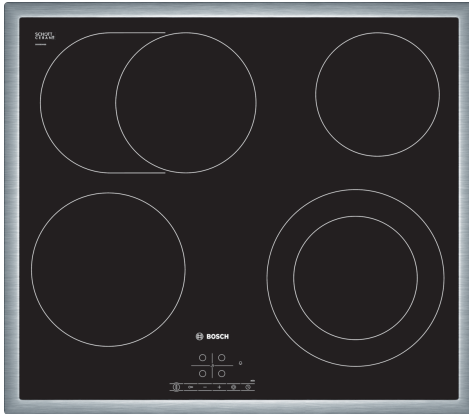

**Serie 4, Glaskeramikhäll, 60 cm,
Svart, med ram
PKN645B17**

Extra tillbehör

HEZ390090 Wok, rostfri med glaslock
HEZ392617 Beröringskydd undersida häll, touch
HEZ9FE280 Iron pan Ø 18 / 28 cm
HEZ9SE030 :

**Glaskeramikhäll - en häll som underlättar
både matlagning och rengöring.**

- **Touch Select:** Välj den kokzon du vill använda och ställ enkelt in den effektnivå du vill ha.
- **RoasterZone:** Kokzon med automatisk anpassning av storleken, perfekt för t.ex. stora stekgrytor.
- **Kokzon som kan utvidgas till 21 cm och anpassas till olika kokkärl.**
- **Ram i rostfritt stål:** En låg ram runt hällen som är perfekt vid montering i köksbänkar.
- **Omstart:** Återställer inställningarna om du råkar stänga av hällen av misstag.

Tekniska data

Produktkategori:Häll m intg.styrning glaskeram
Inbyggd / fristående: Inbyggd
Energiförsörjning: El
Antal zoner/plattor som kan användas samtidigt: 4
Nischmått (H x B x D):48 x 560-560 x 490-500 mm
Bredd: 583 mm
Produktmått (H x B x D): 48 x 583 x 513 mm
Emballagemått (H x B x D): 100 x 750 x 590 mm
Nettovikt: 7.8 kg
Bruttovikt: 8.6 kg
Restvärmeindikator: ja
Placering av kontrollpanel: Front
Material produkt: Glaskeramikhällar
Hällens färg: Svart, rostfritt stål
Ramens färg: rostfritt stål
EAN kod:4242002724386
Spänning: 220-240 V
Frekvens:60; 50 Hz

Serie 4, Glaskeramikhäll, 60 cm, Svart, med ram PKN645B17

Glaskeramikhäll - en häll som underlättar både matlagning och rengöring.

- 60 cm: plats för 4 kastruller och stekpannor.

Flexibla kokzoner

- Variabel oval kokzone: Ring zone roaster: använd stekpanna på den expanderbara kokzonen.
- Ring zone double, Variabel oval kokzone: Ring zone roaster: använd vanliga eller större kokkärl på den expanderbara kokzonen.
- Kokzon främre vänstra: 180 mm, 2 kW
- Kokzon bakre vänstra: 170 mm, 265 mm, 2.6 kW
- Kokzon bakre högra: 145 mm, 1.2 kW
- Kokzon främre högra: 145 mm, 210 mm, 1 kW