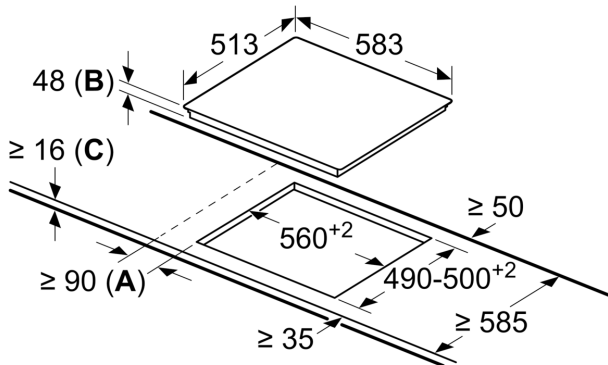

**Serie 4, Glaskeramikhäll, 60 cm,
Svart, med ram
PKN645B17**

Mått i mm

1. **A:** Minimivstånd från hällurtag till vägg.
   B: Urtagsdjup
   C: Inbyggnadsugn under: min. 20, ev. mer;
   se ugnens utrymmeskrav.