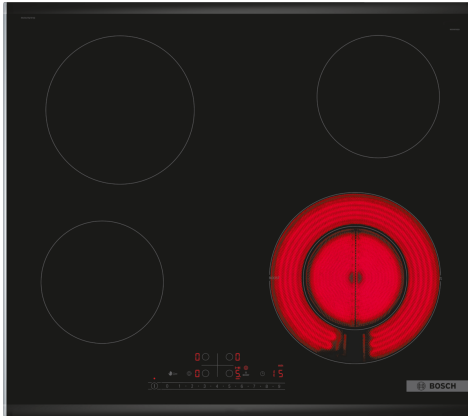

**Serie 6, Glaskeramikhäll, 60 cm,
Svart, med ram
PKF675FP2E**

Extra tillbehör

HEZ32WA00 :
HEZ392617 Beröringsskydd undersida häll, touch
HEZ394301 Sammanbindningslist för dominohällar
HEZ9FE280 Iron pan Ø 18 / 28 cm
HEZ9SE030 :

**Glaskeramikhäll - en häll som underlättar
både matlagning och rengöring.**

- **DirectSelect:** Direkt och enkelt val av önskad matlagningszon, effekt och ytterligare funktioner.
- **Kokzon som kan utvidgas till 21 cm och anpassas till olika kokkärl.**
- **Comfort Profile:** Elegant, tilltalande design med snedslipad kant på framsidan och metallister på sidorna.
- **Power Boost:** Upp till 20 % högre effekt när du lagar mat på din elektriska häll.
- **Omstart:** Återställer inställningarna om du råkar stänga av hällen av misstag.

Tekniska data

Produktkategori:Häll m intg.styrning glaskeram
Inbyggd / fristående: Inbyggd
Energiförsörjning: El
Antal zoner/plattor som kan användas samtidigt: 4
Nischmått (H x B x D):44 x 560-560 x 490-500 mm
Bredd: 606 mm
Produktmått (H x B x D): 44 x 606 x 527 mm
Emballagemått (H x B x D):100 x 750 x 590 mm
Nettovikt: 7.7 kg
Bruttovikt: 8.4 kg
Restvärmeindikator: ja
Placering av kontrollpanel: Front
Material produkt: Glaskeramikhällar
Hällens färg: Svart, borstad aluminium
EAN kod:4242005280513
Spänning: 220-240 V
Frekvens:50; 60 Hz

Serie 6, Glaskeramikhäll, 60 cm, Svart, med ram PKF675FP2E

Glaskeramikhäll - en häll som underlättar både matlagning och rengöring.

- 60 cm: plats för 4 kastruller och stekpannor.

Flexibla kokzoner

- Ring zone double: använd vanliga eller större kokkärl på den expanderbara kokzonen.
- Kokzon främre vänstra: 145 mm, 1.2 kW
- Kokzon bakre vänstra: 180 mm, 2 kW
- Kokzon bakre högra: 145 mm, 1.2 kW
- Kokzon främre högra: 120 mm, 210 mm, 0.8 kW (max. effekt 2.6 kW)