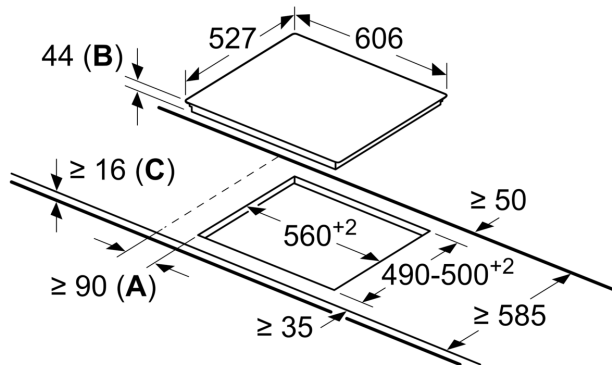

**Serie 6, Glaskeramikhäll, 60 cm,
Svart, med ram
PKF675FP2E**

Mått i mm

- **A:** Minimavstånd från hållurtag till vägg.
- **B:** Inbyggnadsdjup
- **C:** Med ugn under min. 20, ev. mer;
  se ugnens utrymmeskrav.