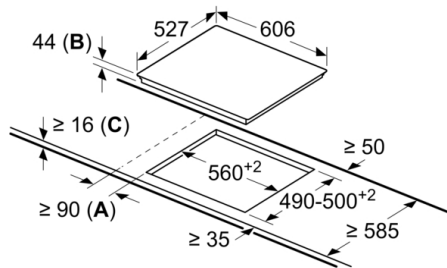

**Serie 6, Glaskeramikhäll, 60 cm, Svart, med
ram
PKF675FP1E**

Mått i mm

1. **A:** Minimiavstånd från hållurtag till vägg.
   B: Inbyggnadsdjup
   C: Med ugn under min. 20, ev. mer;
   se ugnens utrymmeskrav.