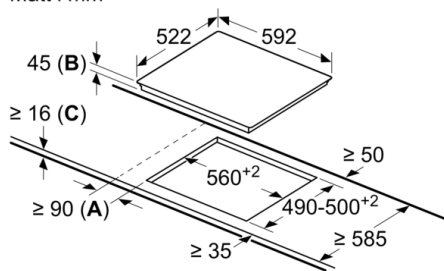

**Serie 6, Glaskeramikhäll, 60 cm, Svart, utan
ram
PKF651FP1E**

Mått i mm

1. **A:** Minimiavstånd från hällurtag till vägg.
   B: Urtagsdjup
   C: Inbyggnadsugn under: min. 20, ev. mer;
   se ugnens utrymmeskrav.