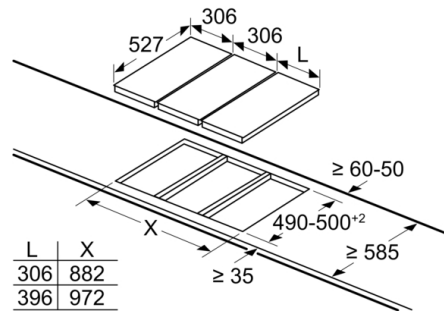

When installing two or more Domino units side-by-side, one or more assembly kits are required (2 units = 1 assembly kit, 3 units = 2 assembly kits, etc.).

Mått i mm
Domino-kombinationer med matchande enhets- och ursägningsmått

Breddtyp:
Produktbredd:

	A	B	C	D	L	X
2x30	306	306	-	-	612	576
1x30, 1x40	306	396	-	-	702	666
1x30, 1x60	306	606	-	-	912	876
1x30, 1x70*	306	710	-	-	1016	980
1x30, 1x80	306	816	-	-	1122	1086
1x30, 1x90	306	916	-	-	1222	1186
2x40	396	396	-	-	792	756
1x40, 1x60	396	606	-	-	1002	966
1x40, 1x70*	396	710	-	-	1106	1070
1x40, 1x80	396	816	-	-	1212	1176
1x40, 1x90	396	916	-	-	1312	1276
3x30	306	306	306	-	918	882
2x30, 1x40	306	306	396	-	1008	972
2x30, 1x60	306	306	606	-	1218	1182
2x30, 1x70*	306	306	710	-	1322	1286
2x30, 1x80	306	306	816	-	1428	1392
2x30, 1x90	306	306	916	-	1528	1492
1x30, 2x40	306	396	396	-	1098	1062
1x30, 1x40, 1x60	306	396	606	-	1308	1272
1x30, 1x40, 1x70*	306	396	710	-	1412	1376
1x30, 1x40, 1x80	306	396	816	-	1518	1482
1x30, 1x40, 1x90	306	396	916	-	1618	1582
2x40, 1x60	396	396	606	-	1398	1362
4x30	306	306	306	306	1224	1188

measurements in mm
Assembly kit (HEZ394301) for Domino