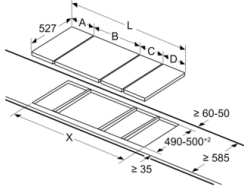

Serie 6, Dominohäll, glaskeramik, 30 cm, Svart, med ram PKF375FP1E

measurements in mm

When installing two Domino units right next to a hob, two assembly kits (HEZ394301) are required.

measurements in mm

When installing two or more Domino units side-by-side, one or more assembly kits are required (2 units = 1 assembly kit, 3 units = 2 assembly kits, etc.).

Mått i mm
Domino-kombinationer med matchande enhets- och ursägningsmått

Breddtyp:
Produktbredd:

	A	B	C	D	L	X
2x30	306	306	-	-	612	576
1x30, 1x40	306	396	-	-	702	666
1x30, 1x60	306	606	-	-	912	876
1x30, 1x70*	306	710	-	-	1016	980
1x30, 1x80	306	816	-	-	1122	1086
1x30, 1x90	306	916	-	-	1222	1186
2x40	396	396	-	-	792	756
1x40, 1x60	396	606	-	-	1002	966
1x40, 1x70*	396	710	-	-	1106	1070
1x40, 1x80	396	816	-	-	1212	1176
1x40, 1x90	396	916	-	-	1312	1276
3x30	306	306	306	-	918	882
2x30, 1x40	306	306	396	-	1008	972
2x30, 1x60	306	306	606	-	1218	1182
2x30, 1x70*	306	306	710	-	1322	1286
2x30, 1x80	306	306	816	-	1428	1392
2x30, 1x90	306	306	916	-	1528	1492
1x30, 2x40	306	396	396	-	1098	1062
1x30, 1x40, 1x60	306	396	606	-	1308	1272
1x30, 1x40, 1x70*	306	396	710	-	1412	1376
1x30, 1x40, 1x80	306	396	816	-	1518	1482
1x30, 1x40, 1x90	306	396	916	-	1618	1582
2x40, 1x60	396	396	606	-	1398	1362
4x30	306	306	306	306	1224	1188

measurements in mm
Assembly kit (HEZ394301) for Domino

B: Dependent on the cut-out depth

measurements in mm

When installing a Domino unit right next to a hob, an assembly kit (HEZ394301) is required.