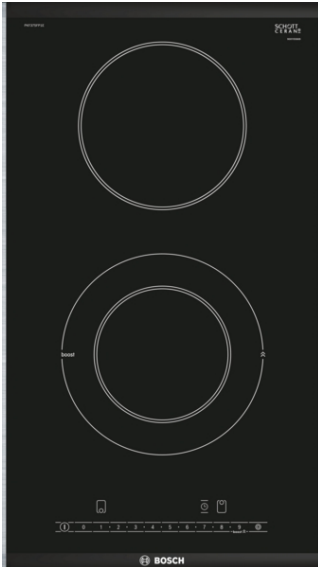

Serie 6, Dominohäll, glaskeramik, 30 cm, Svart, med ram PKF375FP1E

Extra tillbehör

HEZ390090 : Wok, rostfri med glaslock

HEZ394301 : Sammanbindningslist för dominohällar

Domino glaskeramikhäll gör såväl matlagning som rengöring smidig och enkel.

- DirectSelect-styrning gör det enkelt att välja kokzon, effekt och andra funktioner.
- 18 cm kokzon - kokzon som går att utöka.
- **Comfort Profil:** elegant och tilltalande design med slipad framkant och tunna metalband på sidorna.
- 30 cm bred, går bra att kombinera med andra Domino- och ComfortDesign-hällar.
- **PowerBoost:** upp till 20 % mer energi när du lagar mat på din elektriska spishäll.

Tekniska data

Produktkategori : Vario/Domino häll m styren.glas

Produktkategori : Vario/Domino häll m styren.glas

Konstruktion : Inbyggd

Konstruktion : Inbyggd

Energiförsörjning : El

Energiförsörjning : El

Antal zoner/plattor som kan användas samtidigt : 2

- 30 cm: plats för 2 kastruller och stekpannor.

Flexibla kokzoner

- Ring zone double: använd vanliga eller större kokkärl på den expanderbara kokzonen.
- Kokzon mitten: 180 mm, 120 mm, 1 kW (max. effekt 2.3 kW)
- Kokzon bakre mitten: 145 mm, 1.2 kW