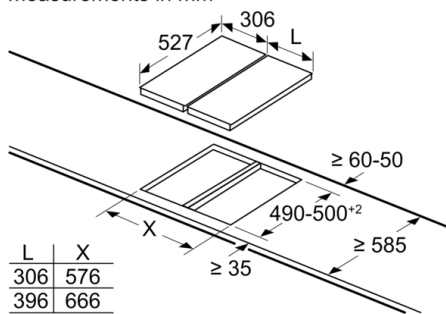

Antal zoner/plattor som kan användas samtidigt : 2

Nischmått (H x B x D) : 38 x x mm

Nischmått (H x B x D) : 38 x x mm

Bredd : 306 mm

Bredd : 306 mm

Produktmått (H x B x D) : 38 x 306 x 527 mm

Produktmått (H x B x D) : 38 x 306 x 527 mm

Cutout dimension (X) depending on the combination see table:

Mått i mm
Domino-kombinationer med matchande enhets- och ursägningsmått

Breddtyp:
Produktbredd:

	A	B	C	D	L	X
2x30	306	306	-	-	612	576
1x30, 1x40	306	396	-	-	702	666
1x30, 1x60	306	606	-	-	912	876
1x30, 1x70*	306	710	-	-	1016	980
1x30, 1x80	306	816	-	-	1122	1086
1x30, 1x90	306	916	-	-	1222	1186
2x40	396	396	-	-	792	756
1x40, 1x60	396	606	-	-	1002	966
1x40, 1x70*	396	710	-	-	1106	1070
1x40, 1x80	396	816	-	-	1212	1176
1x40, 1x90	396	916	-	-	1312	1276
3x30	306	306	306	-	918	882
2x30, 1x40	306	306	396	-	1008	972
2x30, 1x60	306	306	606	-	1218	1182
2x30, 1x70*	306	306	710	-	1322	1286
2x30, 1x80	306	306	816	-	1428	1392
2x30, 1x90	306	306	916	-	1528	1492
1x30, 2x40	306	396	396	-	1098	1062
1x30, 1x40, 1x60	306	396	606	-	1308	1272
1x30, 1x40, 1x70*	306	396	710	-	1412	1376
1x30, 1x40, 1x80	306	396	816	-	1518	1482
1x30, 1x40, 1x90	306	396	916	-	1618	1582
2x40, 1x60	396	396	606	-	1398	1362
4x30	306	306	306	306	1224	1188

measurements in mm
Assembly kit (HEZ394301) for Domino

B: Dependent on the cut-out depth

measurements in mm

When installing a Domino unit right next to a hob, an assembly kit (HEZ394301) is required.

**Serie 6, Dominohäll, glaskeramik, 30 cm,
Svart, med ram
PKF375FP1E**

measurements in mm

When installing two or more Domino units side-by-side, one or more assembly kits are required (2 units = 1 assembly kit, 3 units = 2 assembly kits, etc.).

Mått i mm

- A:** Minimiavstånd från hållurtag till vägg.
- B:** Inbyggnadsdjup
- C:** Med ugn under min. 20, ev. mer; se ugnens utrymmeskrav.