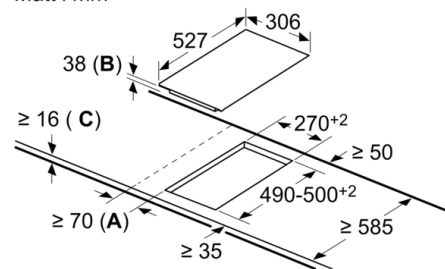

measurements in mm
Picture for the table Domino combination possibilities with corresponding devices and cutout dimensions

If two or more elements are installed right next to one another, one or several installation kits are required (2 elements 1 installation kit, 3 elements 2 installation kits, etc.).

Cutout dimension (X) depending on the combination see table:

Mått i mm
Domino-kombinationer med matchande enhets- och ursägningsmått

Breddtyp:
Produktbredd:

	A	B	C	D	L	X
2x30	306	306	-	-	612	576
1x30, 1x40	306	396	-	-	702	666
1x30, 1x60	306	606	-	-	912	876
1x30, 1x70*	306	710	-	-	1016	980
1x30, 1x80	306	816	-	-	1122	1086
1x30, 1x90	306	916	-	-	1222	1186
2x40	396	396	-	-	792	756
1x40, 1x60	396	606	-	-	1002	966
1x40, 1x70*	396	710	-	-	1106	1070
1x40, 1x80	396	816	-	-	1212	1176
1x40, 1x90	396	916	-	-	1312	1276
3x30	306	306	306	-	918	882
2x30, 1x40	306	306	396	-	1008	972
2x30, 1x60	306	306	606	-	1218	1182
2x30, 1x70*	306	306	710	-	1322	1286
2x30, 1x80	306	306	816	-	1428	1392
2x30, 1x90	306	306	916	-	1528	1492
1x30, 2x40	306	396	396	-	1098	1062
1x30, 1x40, 1x60	306	396	606	-	1308	1272
1x30, 1x40, 1x70*	306	396	710	-	1412	1376
1x30, 1x40, 1x80	306	396	816	-	1518	1482
1x30, 1x40, 1x90	306	396	916	-	1618	1582
2x40, 1x60	396	396	606	-	1398	1362
4x30	306	306	306	306	1224	1188

measurements in mm
Assembly kit (HEZ394301) for Domino

B: Dependent on the cut-out depth

measurements in mm

When installing a Domino unit right next to a hob, an assembly kit (HEZ394301) is required.

**Serie 6, Dominohäll, glaskeramik, 30 cm,
Svart, med ram
PKF375FP1E**

measurements in mm

When installing two or more Domino units side-by-side, one or more assembly kits are required (2 units = 1 assembly kit, 3 units = 2 assembly kits, etc.).

Mått i mm

- A:** Minimiavstånd från hållurtag till vägg.
- B:** Inbyggnadsdjup
- C:** Med ugn under min. 20, ev. mer; se ugnens utrymmeskrav.