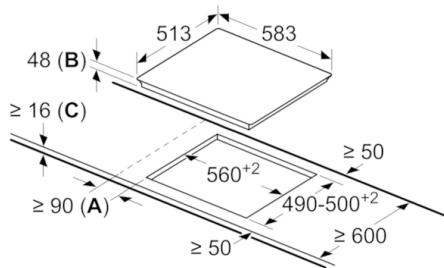

Serie | 6, Glaskeramikhäll, 60 cm, PKE645K17

Mått i mm

- A: Minimiavstånd från hällurtag till vägg.
- B: Urtagsdjup
- C: Inbyggnadsugn under: min. 20, ev. mer;
  se ugnens utrymmeskrav.