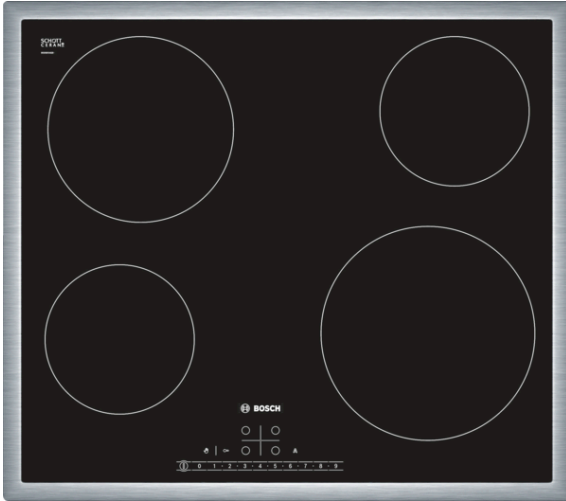

**Serie | 6, Glaskeramikhäll, 60 cm,  
PKE645K17****Glaskeramikhäll - underlättar både  
matlagning och rengöring.**

- **Barnsäkrad:** Kontrollpanel som kan spärras och förhindrar att inställningar ändras av misstag.

**Tekniska data**

Produktkategori :	Häll m intg.styrning glaskeram
Konstruktion :	Inbyggd
Energiförsörjning :	EI
Antal zoner/plattor som kan användas samtidigt :	4
Nischmått i mm (H x B x D) :	48 x 560-560 x 490-500
Bredd (mm) :	583
Produktmått i mm (H x B x D) :	48 x 583 x 513
Emballagemått (H x B x D) (mm) :	100 x 750 x 590
Nettovikt (kg) :	7,363
Bruttovikt (kg) :	8,0
Restvärmeindikator :	Separat
Placering av reglagen :	Framkant
Material produkt :	Glaskeramik
Hällens färg :	rostfritt stål, Svart
Ramens färg :	rostfritt stål
Säkerhetsmärkning :	CE, VDE
EAN kod :	4242002726922
Anslutningseffekt (W) :	6600
Spänning (V) :	220-240
Frekvens (Hz) :	50; 60

## Serie | 6, Glaskeramikhäll, 60 cm, PKE645K17

#### **Specifikationer häll**

- 4 HighSpeed kokzoner
- 17 effektlägen