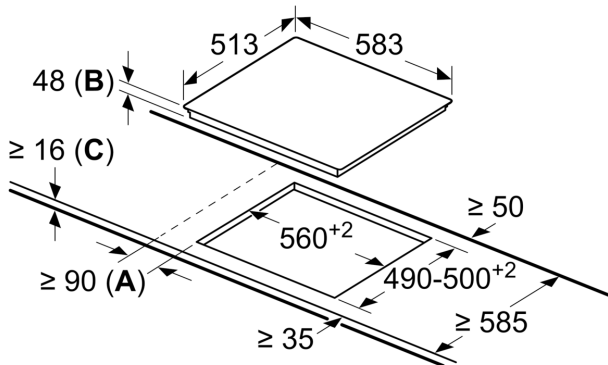

**Serie 6, Glaskeramikhäll, 60 cm,
Svart, med ram
PKE645FP2E**

Mått i mm

1. **A:** Minimivstånd från hällurtag till vägg.
   B: Urtagsdjup
   C: Inbyggnadsugn under: min. 20, ev. mer;
   se ugnens utrymmeskrav.