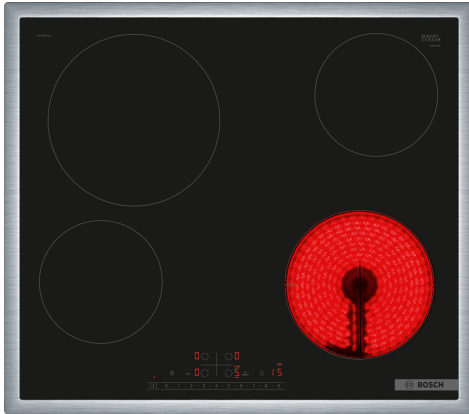

**Serie 6, Glaskeramikhäll, 60 cm,  
Svart, med ram  
PKE645FP2E**

**Extra tillbehör**

HEZ32WA00 :  
HEZ390090 Wok, rostfri med glaslock  
HEZ392617 Beröringsskydd undersida häll, touch  
HEZ9SE030 :

**Glaskeramikhäll - en häll som underlättar  
både matlagning och rengöring.**

- **DirectSelect:** Direkt och enkelt val av önskad matlagningszon, effekt och ytterligare funktioner.
- **Ram i rostfritt stål:** En låg ram runt hällen som är perfekt vid montering i köksbänkar.
- **Power Boost:** Upp till 20 % högre effekt när du lagar mat på din elektriska häll.
- **Omstart:** Återställer inställningarna om du råkar stänga av hällen av misstag.
- **Timer med avstängningsfunktion:** Stänger av kokzonen när tiden på timern går ut.

**Tekniska data**

Produktkategori: .....Häll m intg.styrning glaskeram  
Inbyggd / fristående: ..... Inbyggd  
Energiförsörjning: ..... El  
Antal zoner/plattor som kan användas samtidigt: ..... 4  
Nischmått (H x B x D): .....48 x 560-560 x 490-500 mm  
Bredd: ..... 583 mm  
Produktmått (H x B x D): ..... 48 x 583 x 513 mm  
Emballagemått (H x B x D): ..... 100 x 750 x 590 mm  
Nettovikt: ..... 7.3 kg  
Bruttovikt: ..... 8.1 kg  
Restvärmeindikator: ..... ja  
Placering av kontrollpanel: ..... Front  
Material produkt: ..... Glaskeramikhällar  
Hällens färg: ..... Svart, rostfritt stål  
Ramens färg: ..... rostfritt stål  
EAN kod: .....4242005283255  
Spänning: ..... 220-240 V  
Frekvens: .....50; 60 Hz