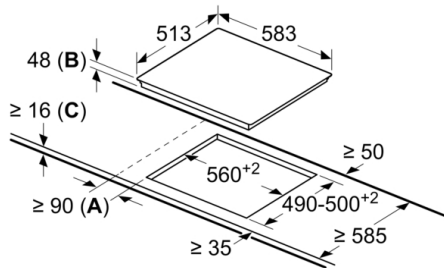

**Serie 6, Glaskeramikhäll, 60 cm, Svart, med
ram
PKE645FN1E**

Mått i mm

1. **A:** Minimiavstånd från hällurtag till vägg.
   B: Urtagsdjup
   C: Inbyggnadsugn under: min. 20, ev. mer;
   se ugnens utrymmeskrav.