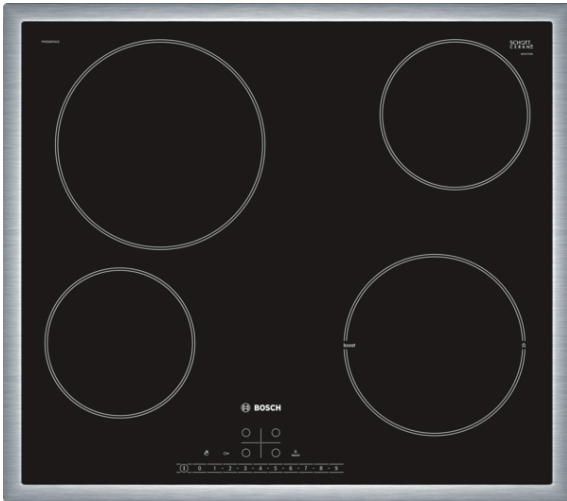

**Serie 6, Glaskeramikhäll, 60 cm, Svart,  
med ram  
PKE645FN1E**

**Extra tillbehör**

HEZ390090 : Wok, rostfri med glaslock

**Glaskeramikhäll - en häll som underlättar  
både matlagning och rengöring.**

- DirectSelect-styrning gör det enkelt att välja kokzon, effekt och andra funktioner.
- **Ram i rostfritt stål:** En låg ram runt hällen som är perfekt vid montering i köksbänkar.
- **PowerBoost:** upp till 20 % mer energi när du lagar mat på din elektriska spishäll.
- **ReStart:** om det kokar över för dig så stänger hällen av sig automatiskt och sparar de senaste inställningarna.
- **Barnsäkrad:** Kontrollpanel som kan spärras och förhindrar att inställningar ändras av misstag.

**Tekniska data**

Produktkategori : Häll m intg.styrning glaskeram  
Konstruktion : Inbyggd  
Energiförsörjning : El  
Antal zoner/plattor som kan användas samtidigt : 4  
Nischmått (H x B x D) : 48 x 560-560 x 490-500 mm  
Bredd : 583 mm  
Produktmått (H x B x D) : 48 x 583 x 513 mm  
Emballagemått (H x B x D) : 100 x 750 x 590 mm  
Nettovikt : 7,4 kg  
Bruttovikt : 8,2 kg  
Restvärmeindikator : Separat  
Betjäning : Framkant  
Material produkt : Glaskeramik  
Hällens färg : rostfritt stål, Svart  
Ramens färg : rostfritt stål  
EAN kod : 4242002943084  
Spänning : 220-240 V  
Frekvens : 50; 60 Hz

## Serie 6, Glaskeramikhäll, 60 cm, Svart, med ram PKE645FN1E