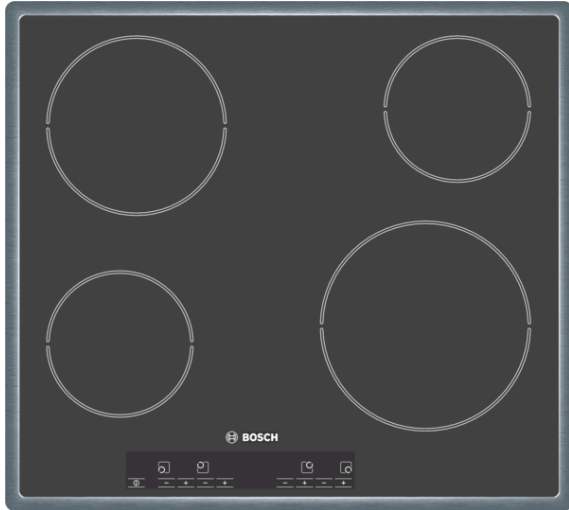

## Glaskeramikhäll, 60 cm, PKE645E01

### Tekniska data

Produktkategori :	Häll m intg.styrning glaskeram
Konstruktion :	Inbyggd
Energiförsörjning :	EI
Antal zoner/plattor som kan användas samtidigt :	4
Nischmått i mm (H x B x D) :	46.5 x 560-560 x 500-500
Bredd (mm) :	576
Produktmått i mm (H x B x D) :	46.5 x 576 x 518
Emballagemått (H x B x D) (mm) :	100 x 750 x 590
Nettovikt (kg) :	7,553
Bruttovikt (kg) :	8,0
Restvärmeindikator :	Separat
Placering av reglagen :	Framkant
Material produkt :	Glaskeramik
Hällens färg :	rostfritt stål, Svart
Ramens färg :	rostfritt stål
Säkerhetsmärkning :	B, CE, ROSTEST, VDE
EAN kod :	4242002305882
Anslutningseffekt (W) :	6600
Spänning (V) :	220-240
Frekvens (Hz) :	50; 60

## **Glaskeramikhäll, 60 cm, PKE645E01**

---

- 4 HighSpeedkokzoner
- Glaskeramik, med dekor
- TouchControl-styrning
- Uppkokningselektronik
- 17 effektlägen
- 2 stegs restvärmeindikering per kokzon
- Barnsäkring
- Säkerhetsavstängning