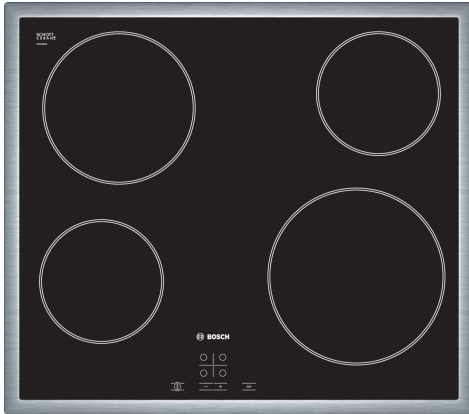

**Serie 4, Glaskeramikhäll, 60 cm,
Svart, med ram
PKE645D17X**

- TouchSelect-styrning gör det smidigt att välja kokzon och önskad effekt.
- Ram i rostfritt stål: En låg ram runt hällen som är perfekt vid montering i köksbänkar.
- ReStart: om det kokar över för dig så stänger hällen av sig automatiskt och sparar de senaste inställningarna.
- Barnsäkrad: Kontrollpanel som kan spärras och förhindrar att inställningar ändras av misstag.

Tekniska data

Produktkategori:Häll m intg.styrning glaskeram
 Konstruktion:Inbyggd
 Energiförsörjning: El
 Antal zoner/plattor som kan användas samtidigt: 4
 Nischmått (H x B x D):48 x 560-560 x 490-500 mm
 Bredd: 583 mm
 Produktmått (H x B x D): 48 x 583 x 513 mm
 Emballagemått (H x B x D): 100 x 750 x 590 mm
 Nettovikt: 7.5 kg
 Bruttovikt: 8.3 kg
 Restvärmeindikator: Separat
 Betjäning: Framkant
 Material produkt: Glaskeramikhällar
 Hällens färg: Svart, rostfritt stål
 Ramens färg: rostfritt stål
 Anslutningskabelns längd: 130.0 cm
 EAN kod:4242002723952
 Spänning: 220-240 V
 Frekvens:50; 60 Hz

Extra tillbehör

- HEZ392617 Beröringsskydd undersida häll, touch
 HEZ9FE280 Iron pan Ø 18 / 28 cm
 HEZ9SE030 :

**Serie 4, Glaskeramikhäll, 60 cm,
Svart, med ram
PKE645D17X**

Mått i mm

- A:** Minimivstånd från hällurtag till vägg.
- B:** Urtagsdjup
- C:** Inbyggnadsugn under: min. 20, ev. mer;
se ugnens utrymmeskrav.