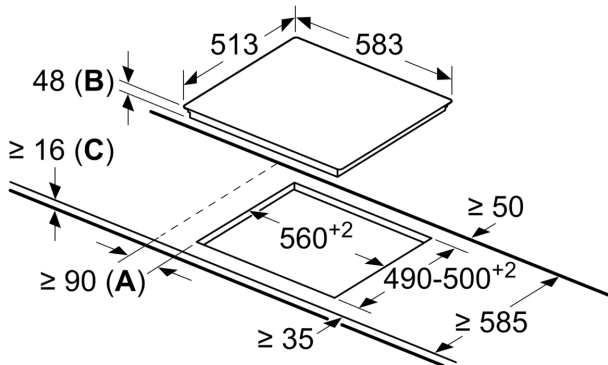

Tekniska data

Produktkategori:Häll m intg.styrning glaskeram
 Konstruktion:Inbyggd
 Energiförsörjning: El
 Antal zoner/plattor som kan användas samtidigt: 4
 Nischmått (H x B x D):48 x 560-560 x 490-500 mm
 Bredd: 583 mm
 Produktmått (H x B x D): 48 x 583 x 513 mm
 Emballagemått (H x B x D): 100 x 750 x 590 mm
 Nettovikt: 7.5 kg
 Bruttovikt: 8.3 kg
 Restvärmeindikator: Separat
 Betjäning: Framkant
 Material produkt: Glaskeramikhällar
 Hällens färg: Svart, rostfritt stål
 Ramens färg: rostfritt stål
 Anslutningskabelns längd: 130.0 cm
 EAN kod:4242002723952
 Spänning: 220-240 V
 Frekvens:50; 60 Hz

Extra tillbehör

- HEZ392617 Beröringsskydd undersida häll, touch
 HEZ9FE280 Iron pan Ø 18 / 28 cm
 HEZ9SE030 :

**Serie 4, Glaskeramikhäll, 60 cm,
Svart, med ram
PKE645D17X**

Mått i mm

- A:** Minimivstånd från hällurtag till vägg.
- B:** Urtagsdjup
- C:** Inbyggnadsugn under: min. 20, ev. mer;
se ugnens utrymmeskrav.