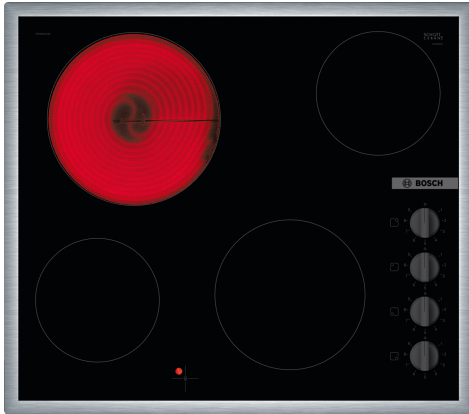

**Serie 2, Glaskeramikhäll, 60 cm,
Svart, med ram
PKE645CA2E**

**Glaskeramikhäll - en häll som underlättar
både matlagning och rengöring.**

- Ytmonterade vred – enkelt att välja effektläge.
- Ram i rostfritt stål: En låg ram runt hällen som är perfekt vid montering i köksbänkar.

Tekniska data

Produktkategori:Häll m intg.styrning glaskeram
Inbyggd / fristående: Inbyggd
Energiförsörjning: El
Antal zoner/plattor som kan användas samtidigt: 4
Nischmått (H x B x D):48 x 560-560 x 490-500 mm
Bredd: 583 mm
Produktmått (H x B x D): 48 x 583 x 513 mm
Emballagemått (H x B x D):96 x 755 x 590 mm
Nettovikt: 7.4 kg
Bruttovikt: 8.2 kg
Restvärmeindikator: ja
Placering av kontrollpanel: Lateral
Material produkt: Glaskeramikhällar
Hällens färg:Svart, rostfritt stål
Ramens färg: rostfritt stål
EAN kod:4242005283224
Spänning: 220-240 V
Frekvens:50; 60 Hz

Extra tillbehör

HEZ32WA00 :
HEZ390090 Wok, rostfri med glaslock
HEZ9SE030 :

Serie 2, Glaskeramikhäll, 60 cm, Svart, med ram PKE645CA2E

Glaskeramikhäll - en häll som underlättar både matlagning och rengöring.

Användarvänlighet

- Sword knob: kontroller effekten med monterade vred.
- 9 effektlägen: få exakt värme med hjälp av 9 effektlägen.

Design

- FrameDesign-ram

Säkerhet

- 4-faldig restvärmeindikering: visar vilka kokzoner som fortfarande är varma.