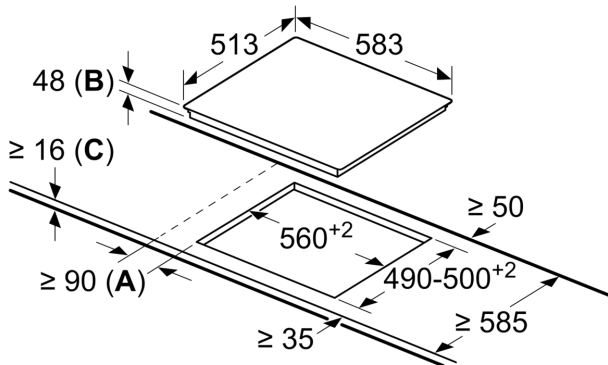

**Serie 2, Glaskeramikhäll, 60 cm,
Svart, med ram
PKE645CA2E**

Mått i mm

1. **A:** Minimivstånd från hällurtag till vägg.
   B: Urtagsdjup
   C: Inbyggnadsugn under: min. 20, ev. mer;
   se ugnens utrymmeskrav.