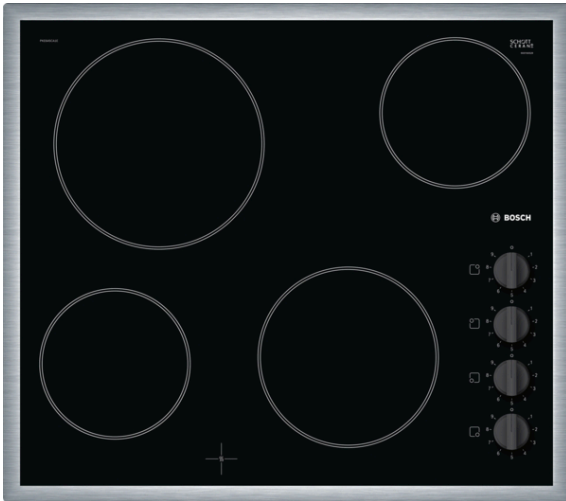

**Serie 2, Glaskeramikhäll, 60 cm, Svart,
med ram
PKE645CA1E**

Extra tillbehör

HEZ390090 : Wok, rostfri med glaslock

**Glaskeramikhäll - en häll som underlättar
både matlagning och rengöring.**

- Ytmonterade vred – enkelt att välja effektläge.
- **Ram i rostfritt stål:** En låg ram runt hällen som är perfekt vid montering i köksbänkar.

Tekniska data

Produktkategori : Häll m intg.styrning glaskeram
Konstruktion : Inbyggd
Energiförsörjning : El
Antal zoner/plattor som kan användas samtidigt : 4
Nischmått (H x B x D) : 48 x 560-560 x 490-500 mm
Bredd : 583 mm
Produktmått (H x B x D) : 48 x 583 x 513 mm
Emballagemått (H x B x D) : 96 x 755 x 590 mm
Nettovikt : 7,6 kg
Bruttovikt : 8,4 kg
Restvärmeindikator : Separat
Betjäning : Hällens sida
Material produkt : Glaskeramik
Hällens färg : rostfritt stål, Svart
Ramens färg : rostfritt stål
EAN kod : 4242002936567
Spänning : 220-240 V
Frekvens : 60; 50 Hz

4 242002 936567

Serie 2, Glaskeramikhäll, 60 cm, Svart, med ram PKE645CA1E

Glaskeramikhäll - en häll som underlättar både matlagning och rengöring.

- 60 cm: plats för 4 kastruller och stekpannor.

Flexibla kokzoner

- Kokzon främre vänstra: 145 mm, 1.2 kW
- Kokzon bakre vänstra: 210 mm, 2.2 kW
- Kokzon bakre högra: 145 mm , 1.2 kW
- Kokzon främre högra: 180 mm, 2 kW

Användarvänlighet

- Sword knob: kontroller effekten med monterade vred.
- 9 effektlägen: få exakt värme med hjälp av 9 effektlägen.