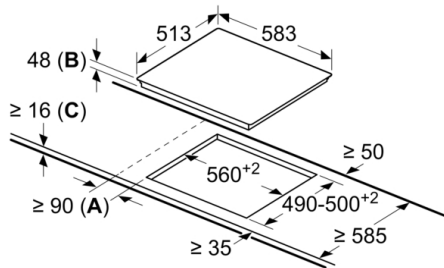

Tekniska data

Produktkategori : Häll m intg.styrning glaskeram
Konstruktion : Inbyggd
Energiförsörjning : El
Antal zoner/plattor som kan användas samtidigt : 4
Nischmått (H x B x D) : 48 x 560-560 x 490-500 mm
Bredd : 583 mm
Produktmått (H x B x D) : 48 x 583 x 513 mm
Emballagemått (H x B x D) : 96 x 755 x 590 mm
Nettovikt : 7,6 kg
Bruttovikt : 8,4 kg
Restvärmeindikator : Separat
Betjäning : Hällens sida
Material produkt : Glaskeramik
Hällens färg : rostfritt stål, Svart
Ramens färg : rostfritt stål
EAN kod : 4242002936567
Spänning : 220-240 V
Frekvens : 60; 50 Hz

- Kokzon främre vänstra: 145 mm, 1.2 kW
- Kokzon bakre vänstra: 210 mm, 2.2 kW
- Kokzon bakre högra: 145 mm , 1.2 kW
- Kokzon främre högra: 180 mm, 2 kW

Användarvänlighet

- Sword knob: kontroller effekten med monterade vred.
- 9 effektlägen: få exakt värme med hjälp av 9 effektlägen.

Design

- FrameDesign-ram

Säkerhet

- 4-faldig restvärmeindikering: visar vilka kokzoner som fortfarande är varma.

Installation

- Dimensioner (HxBxD mm): 48 x 583 x 513
- Nischstorlek som krävs för installation (HxBxD mm) : 48 x 560 x (490 - 500)
- Minsta tjocklek på bänkskiva: 16 mm
- Anslutningseffekt: 6600 W

**Serie 2, Glaskeramikhäll, 60 cm, Svart, med
ram
PKE645CA1E**

Mått i mm

- A:** Minimiavstånd från hällurtag till vägg.
- B:** Urtagsdjup
- C:** Inbyggningssugn under: min. 20, ev. mer;
se ugnens utrymmeskrav.