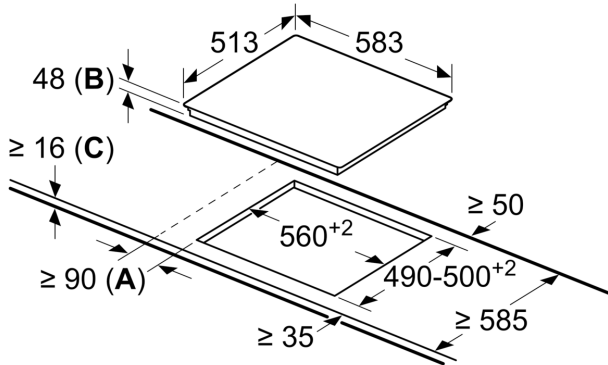

**Serie 4, Glaskeramikhäll, 60 cm,
Svart, med ram
PKE645BB2E**

Mått i mm

1. **A:** Minimivstånd från hällurtag till vägg.
   B: Urtagsdjup
   C: Inbyggnadsugn under: min. 20, ev. mer;
   se ugnens utrymmeskrav.