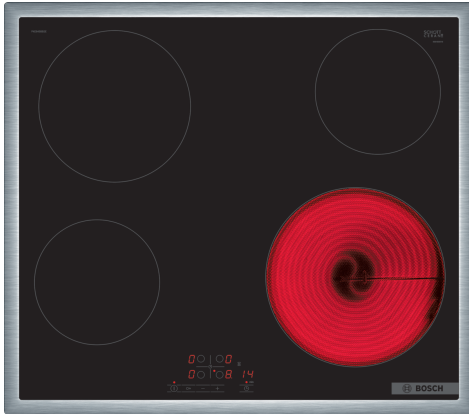

**Serie 4, Glaskeramikhäll, 60 cm,  
Svart, med ram  
PKE645BB2E**

**Extra tillbehör**

HEZ32WA00 :  
HEZ392617 Beröringsskydd undersida häll, touch  
HEZ9FE280 Iron pan Ø 18 / 28 cm  
HEZ9SE030 :

**Glaskeramikhäll - en häll som underlättar  
både matlagning och rengöring.**

- TouchSelect-styrning gör det smidigt att välja kokzon och önskad effekt.
- Ram i rostfritt stål: En låg ram runt hällen som är perfekt vid montering i köksbänkar.
- Omstart: Återställer inställningarna om du råkar stänga av hällen av misstag.
- Timer med avstängningsfunktion som slår av kokzonen när tiden löpt ut.
- Barnsäkrad: Kontrollpanel som kan spärras och förhindrar att inställningar ändras av misstag.

**Tekniska data**

Produktkategori: .....Häll m intg.styrning glaskeram  
Inbyggd / fristående: ..... Inbyggd  
Energiförsörjning: ..... El  
Antal zoner/plattor som kan användas samtidigt: ..... 4  
Nischmått (H x B x D): .....48 x 560-560 x 490-500 mm  
Bredd: ..... 583 mm  
Produktmått (H x B x D): ..... 48 x 583 x 513 mm  
Emballagemått (H x B x D): ..... 100 x 750 x 590 mm  
Nettovikt: ..... 7.3 kg  
Bruttovikt: ..... 8.1 kg  
Restvärmeindikator: ..... ja  
Placering av kontrollpanel: ..... Front  
Material produkt: ..... Glaskeramikhällar  
Hällens färg: ..... Svart, rostfritt stål  
Ramens färg: ..... rostfritt stål  
EAN kod: .....4242005283439  
Spänning: ..... 220-240 V  
Frekvens: .....50; 60 Hz