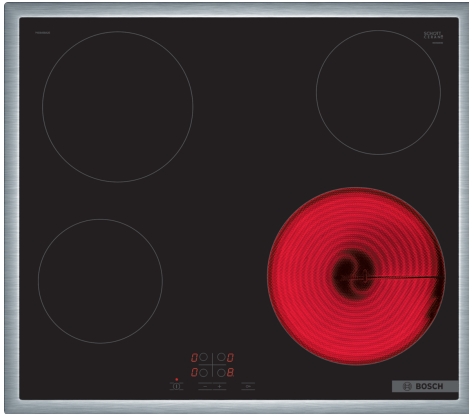

**Serie 4, Glaskeramikhäll, 60 cm,
Svart, med ram
PKE645BA8X**

HEZ392617 Beröringsskydd undersida häll, touch
HEZ9FE280 Iron pan Ø 18 / 28 cm
HEZ9SE030 :

**Glaskeramikhäll - en häll som underlättar
både matlagning och rengöring.**

- **Touch Select:** Välj den kokzon du vill använda och ställ enkelt in den effektnivå du vill ha.
- **Ram i rostfritt stål:** En låg ram runt hällen som är perfekt vid montering i köksbänkar.
- **Omstart:** Återställer inställningarna om du råkar stänga av hällen av misstag.
- **Barnlås:** Låser kontrollpanelen för att förhindra otillåten användning.

Produktkategori:Häll m intg.styrning glaskeram
Inbyggd / fristående: Inbyggd
Energiförsörjning: El
Antal zoner/plattor som kan användas samtidigt: 4
Nischmått (H x B x D):48 x 560-560 x 490-500 mm
Bredd: 583 mm
Produktmått (H x B x D): 48 x 583 x 513 mm
Emballagemått (H x B x D):100 x 750 x 590 mm
Nettovikt: 7.7 kg
Bruttovikt: 8.5 kg
Restvärmeindikator: ja
Placering av kontrollpanel: Front
Material produkt: Glaskeramikhällar
Hällens färg:Svart, rostfritt stål
Ramens färg: rostfritt stål
Anslutningskabelns längd: 130.0 cm
EAN kod:4242005283903
Spänning:220-240 V
Frekvens:50; 60 Hz

Serie 4, Glaskeramikhäll, 60 cm, Svart, med ram PKE645BA8X

Glaskeramikhäll - en häll som underlättar både matlagning och rengöring.

- 60 cm: plats för 4 kastruller och stekpannor.

Flexibla kokzoner

- Kokzon främre vänstra: 145 mm, 1.2 kW
- Kokzon bakre vänstra: 180 mm, 2 kW
- Kokzon bakre högra: 145 mm, 1.2 kW
- Kokzon främre högra: 210 mm, 2.2 kW