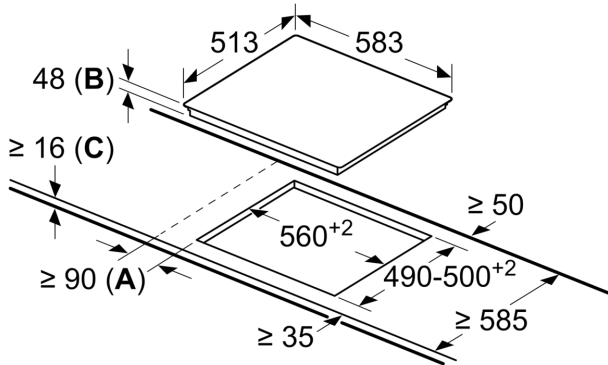

**Serie 4, Glaskeramikhäll, 60 cm,
Svart, med ram
PKE645BA8X**

Mått i mm

1. **A:** Minimivstånd från hällurtag till vägg.
   B: Urtagsdjup
   C: Inbyggnadsugn under: min. 20, ev. mer;
   se ugnens utrymmeskrav.