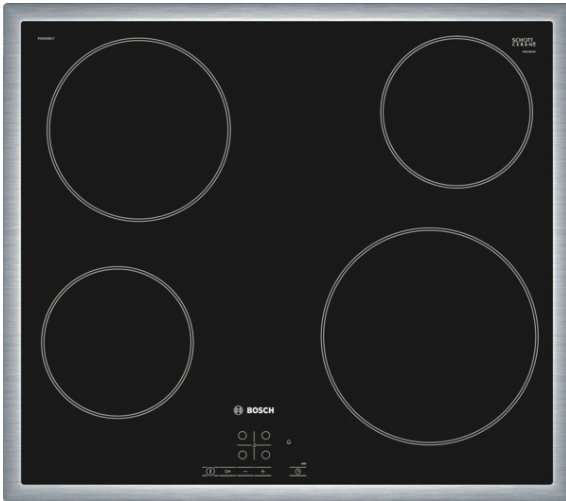

Serie 4, Glaskeramikhäll, 60 cm, med ram
PKE645B17E

Extra tillbehör

HEZ9FE280 : Iron pan Ø 18 / 28 cm

Glaskeramikhäll - en häll som underlättar både matlagning och rengöring.

- TouchSelect-styrning gör det smidigt att välja kokzon och önskad effekt.
- **Ram i rostfritt stål:** En låg ram runt hällen som är perfekt vid montering i köksbänkar.
- **ReStart:** om det kokar över för dig så stänger hällen av sig automatiskt och sparar de senaste inställningarna.
- Timer med avstängningsfunktion som slår av kokzonen när tiden löpt ut.
- **Barnsäkrad:** Kontrollpanel som kan spärras och förhindrar att inställningar ändras av misstag.

Tekniska data

Produktkategori : Häll m intg.styrning glaskeram
Konstruktion : Inbyggd
Energiförsörjning : El
Antal zoner/plattor som kan användas samtidigt : 4
Nischmått (H x B x D) : 48 x 560-560 x 490-500 mm
Bredd : 583 mm
Produktmått (H x B x D) : 48 x 583 x 513 mm
Emballagemått (H x B x D) : 100 x 750 x 590 mm
Nettovikt : 7,2 kg
Bruttovikt : 8,0 kg
Restvärmeindikator : Separat
Placering av reglagen : Framkant
Material produkt : Glaskeramik
Hällens färg : rostfritt stål, Svart
Ramens färg : rostfritt stål
EAN kod : 4242002724362
Spänning : 220-240 V
Frekvens : 50; 60 Hz

Serie 4, Glaskeramikhäll, 60 cm, med ram PKE645B17E

Glaskeramikhäll - en häll som underlättar både matlagning och rengöring.

- 60 cm: plats för 4 kastruller och stekpannor.

Flexibla kokzoner

- Kokzon främre vänstra: 145 mm, 1.2 kW
- Kokzon bakre vänstra: 180 mm, 2 kW
- Kokzon bakre högra: 145 mm, 1.2 kW
- Kokzon främre högra: 210 mm, 2.2 kW

Användarvänlighet

- TouchSelect-styrning: kontrollera effekten med inpräglade +/- beröringsknappar.
- 17 effektlägen: justera värmen exakt med 17 effektlägen (9 huvudlägen och 8 mellanlägen).
- Timer med avstängningsfunktion per kokzon
: kokzonen stängs av vid slutet av den inställda tiden (t ex. när du kokar ägg).
- Äggklocka
: ett alarm ringer vid slutet av den inställda tiden (t ex. för pasta).