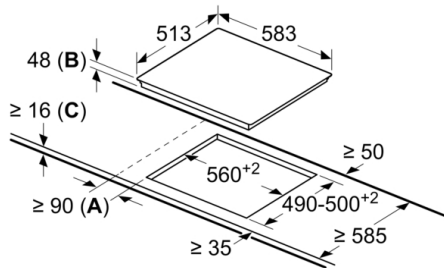

Serie 4, Glaskeramikhäll, 60 cm, med ram PKE645B17E

Mått i mm

- **A:** Minimiavstånd från hållurtag till vägg.
- **B:** Urtagsdjup
- **C:** Inbyggnadsugn under: min. 20, ev. mer;
  se ugnens utrymmeskrav.