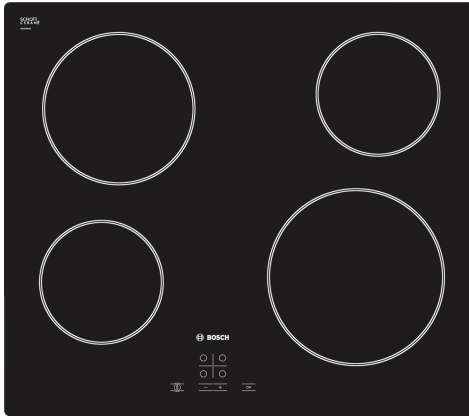

**Serie 4, Glaskeramikhäll, 60 cm,  
Svart, utan ram  
PKE611D17E**

**Extra tillbehör**

HEZ392617 Beröringsskydd undersida häll, touch  
HEZ9FE280 Iron pan Ø 18 / 28 cm  
HEZ9SE030 :

**Glaskeramikhäll - en häll som underlättar  
både matlagning och rengöring.**

**Tekniska data**

Produktkategori: .....Häll m intg.styrning glaskeram  
Konstruktion: .....Inbyggd  
Energiförsörjning: ..... El  
Antal zoner/plattor som kan användas samtidigt: ..... 4  
Nischmått (H x B x D): .....45 x 560-560 x 490-500 mm  
Bredd: ..... 592 mm  
Produktmått (H x B x D): ..... 45 x 592 x 522 mm  
Emballagemått (H x B x D): ..... 100 x 750 x 590 mm  
Nettovikt: ..... 7.3 kg  
Bruttovikt: ..... 8.0 kg  
Restvärmeindikator: ..... Separat  
Betjäning: ..... Framkant  
Material produkt: ..... Glaskeramikhällar  
Hällens färg: ..... Svart  
EAN kod: .....4242002723914  
Spänning: ..... 220-240 V  
Frekvens: .....50; 60 Hz