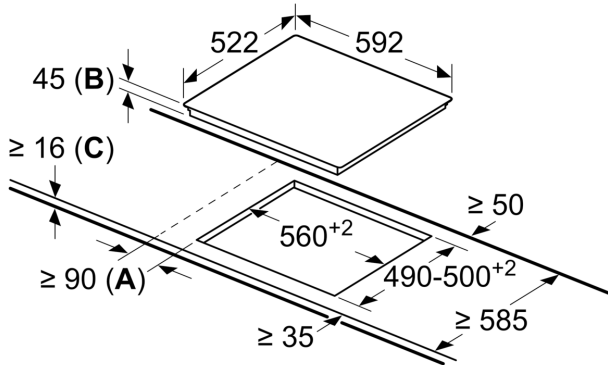

**Serie 4, Glaskeramikhäll, 60 cm,
Svart, utan ram
PKE611D17E**

Mått i mm

- **A:** Minimivstånd från hällurtag till vägg.
- **B:** Urtagsdjup
- **C:** Inbyggnadsugn under: min. 20, ev. mer;
  se ugnens utrymmeskrav.