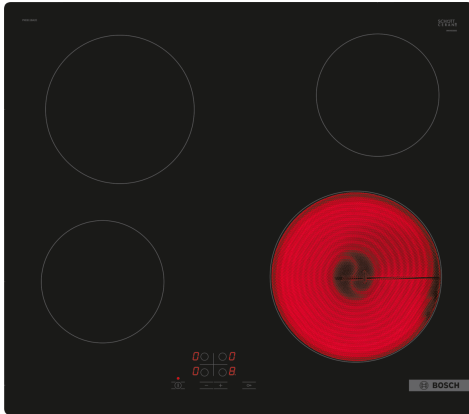

**Serie 4, Glaskeramikhäll, 60 cm,
Svart, utan ram
PKE611BA2E**

Extra tillbehör

HEZ32WA00 :
HEZ392617 Beröringsskydd undersida häll, touch
HEZ9FE280 Iron pan Ø 18 / 28 cm
HEZ9SE030 :

**Glaskeramikhäll - en häll som underlättar
både matlagning och rengöring.**

- TouchSelect-styrning gör det smidigt att välja kokzon och önskad effekt.
- Omstart: Återställer inställningarna om du råkar stänga av hällen av misstag.
- Barnsäkrad: Kontrollpanel som kan spärras och förhindrar att inställningar ändras av misstag.
- 17 effektnivåer för varje kokzon

Tekniska data

Produktkategori:Häll m intg.styrning glaskeram
Inbyggd / fristående: Inbyggd
Energiförsörjning: El
Antal zoner/plattor som kan användas samtidigt: 4
Nischmått (H x B x D):45 x 560-560 x 490-500 mm
Bredd: 592 mm
Produktmått (H x B x D): 45 x 592 x 522 mm
Emballagemått (H x B x D): 100 x 750 x 590 mm
Nettovikt: 7.5 kg
Bruttovikt: 8.2 kg
Restvärmeindikator: ja
Placering av kontrollpanel: Front
Material produkt: Glaskeramikhällar
Hällens färg: Svart
EAN kod:4242005280261
Spänning: 220-240 V
Frekvens:50; 60 Hz

Serie 4, Glaskeramikhäll, 60 cm, Svart, utan ram PKE611BA2E

Glaskeramikhäll - en häll som underlättar både matlagning och rengöring.

- 60 cm: plats för 4 kastruller och stekpannor.

Flexibla kokzoner

- Kokzon främre vänstra: 145 mm, 1.2 kW
- Kokzon bakre vänstra: 180 mm, 2 kW
- Kokzon bakre högra: 145 mm, 1.2 kW
- Kokzon främre högra: 210 mm, 2.2 kW