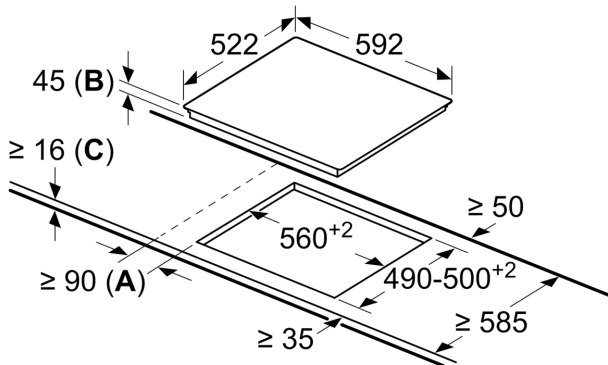

**Serie 4, Glaskeramikhäll, 60 cm,
Svart, utan ram
PKE611BA2E**

Mått i mm

1. **A:** Minimivstånd från hällurtag till vägg.
   B: Urtagsdjup
   C: Inbyggnadsugn under: min. 20, ev. mer;
   se ugnens utrymmeskrav.