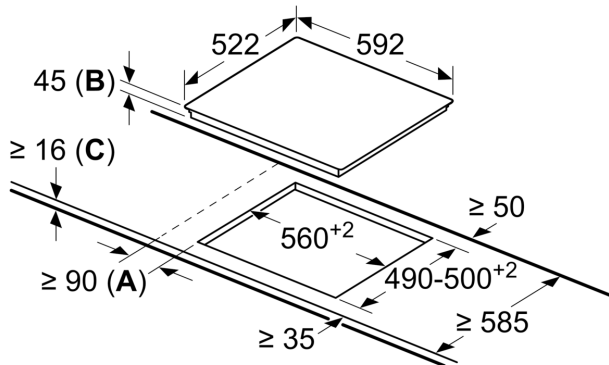

Tekniska data

Produktkategori:Häll m intg.styrning glaskeram
Inbyggd / fristående: Inbyggd
Energiförsörjning: El
Antal zoner/plattor som kan användas samtidigt: 4
Nischmått (H x B x D):45 x 560-560 x 490-500 mm
Bredd: 592 mm
Produktmått (H x B x D): 45 x 592 x 522 mm
Emballagemått (H x B x D): 100 x 750 x 590 mm
Nettovikt: 7.5 kg
Bruttovikt: 8.2 kg
Restvärmeindikator: ja
Placering av kontrollpanel: Front
Material produkt: Glaskeramikhällar
Hällens färg: Svart
Anslutningskabelns längd: 100.0 cm
EAN kod:4242002722993
Spänning: 220-240 V
Frekvens:50; 60 Hz

Extra tillbehör

HEZ392617 Beröringsskydd undersida häll, touch
HEZ9SE030 :

**Serie 4, Glaskeramikhäll, 60 cm,
Svart, utan ram
PKE611B17E**

Mått i mm

- A:** Minimivstånd från hällurtag till vägg.
B: Urtagsdjup
C: Inbyggnadsugn under: min. 20, ev. mer;
se ugnens utrymmeskrav.