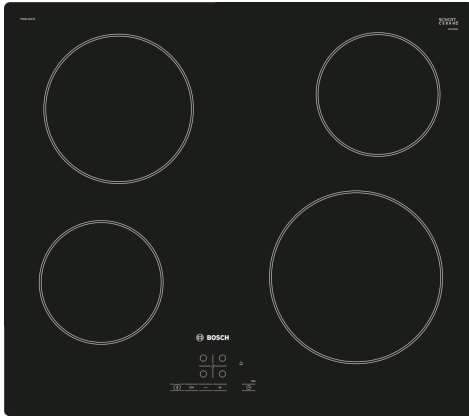

Serie 4, Glaskeramikhäll, 60 cm, Svart, utan ram PKE611B17E

- 17 effektnivåer för varje kokzon
- Touch Select: Välj den kokzon du vill använda och ställ enkelt in den effektnivå du vill ha.
- Omstart: Återställer inställningarna om du råkar stänga av hällen av misstag.
- Timer med avstängningsfunktion: Stänger av kokzonen när tiden på timern går ut.
- Barnlås: Låser kontrollpanelen för att förhindra otillåten användning.

Tekniska data

Produktkategori:Häll m intg.styrning glaskeram
Inbyggd / fristående: Inbyggd
Energiförsörjning: El
Antal zoner/plattor som kan användas samtidigt: 4
Nischmått (H x B x D):45 x 560-560 x 490-500 mm
Bredd: 592 mm
Produktmått (H x B x D): 45 x 592 x 522 mm
Emballagemått (H x B x D): 100 x 750 x 590 mm
Nettovikt: 7.5 kg
Bruttovikt: 8.2 kg
Restvärmeindikator: ja
Placering av kontrollpanel: Front
Material produkt: Glaskeramikhällar
Hällens färg: Svart
Anslutningskabelns längd: 100.0 cm
EAN kod:4242002722993
Spänning: 220-240 V
Frekvens:50; 60 Hz

Extra tillbehör

HEZ392617 Beröringsskydd undersida häll, touch
HEZ9SE030 :

**Serie 4, Glaskeramikhäll, 60 cm,
Svart, utan ram
PKE611B17E**

Mått i mm

- A:** Minimivstånd från hällurtag till vägg.
B: Urtagsdjup
C: Inbyggnadsugn under: min. 20, ev. mer;
se ugnens utrymmeskrav.