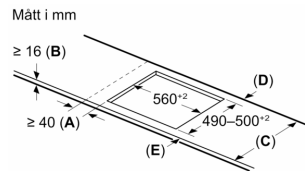

**Serie 6, Induktionshäll, 60 cm, Svart,
utan ram
PIX631HC1E**

Mått i mm

A: Minimiavstånd från hållurtag till vägg

B: Det måste finnas 30 mm fritt utrymme mellan bänkskivyta och ugsnfrontens överkant

Se ugnens utrymmeskrav

Bänkskivan som hällen ska installeras i måste klara belastningar på ca 60 kg; använd lämplig underkonstruktion, om det behövs

C	D	E
585-600	50	≥ 35
> 600	≥ 50	≥ 50

A: Nischdjup