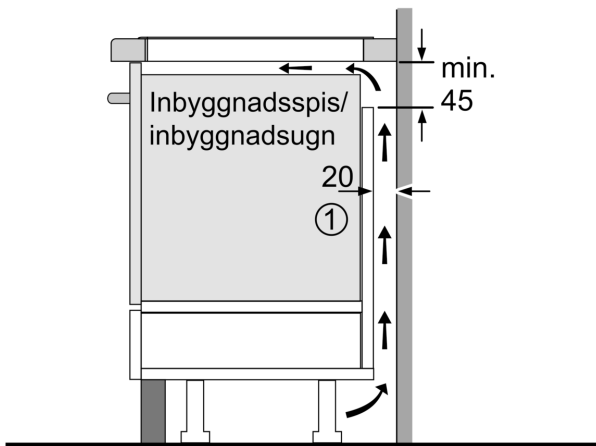

A: Minimiavstånd från hållurtag till vägg

B: Det måste finnas 30 mm fritt utrymme mellan bänkskivyta och ugsnfrontens överkant

Se ugnens utrymmeskrav

Bänkskivan som hällen ska installeras i måste klara belastningar på ca 60 kg; använd lämplig underkonstruktion, om det behövs

C	D	E
585-600	50	≥ 35
> 600	≥ 50	≥ 50

A: Nischdjup

① Det måste finnas en ventilationspringa

Mått i mm