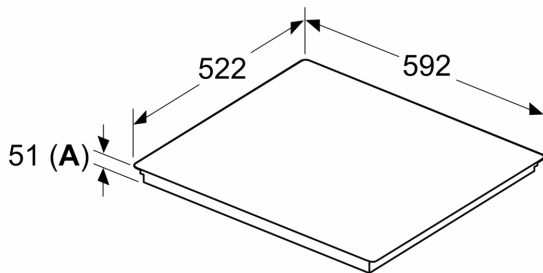

**Serie 6, Induktionshäll, 60 cm, Svart,
utan ram
PIX631HC1E**

Mått i mm