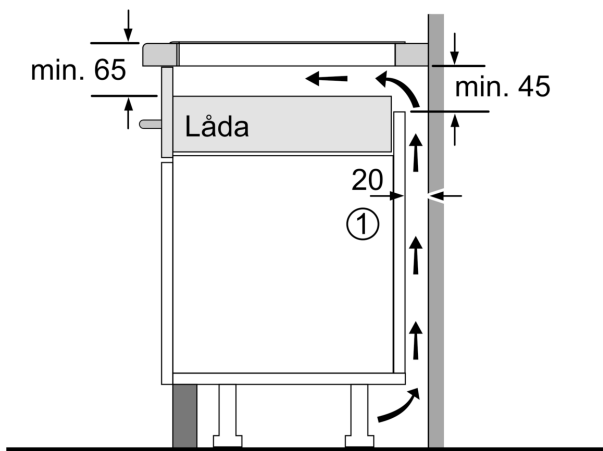

#### Installation

- Dimensioner (HxBxD mm): 51 x 592 x 522
- Nischstorlek som krävs för installation (HxBxD mm) : 51 x 560 x (490 - 500)
- Minsta tjocklek på bänkskiva: 16 mm
- Anslutningseffekt: 7400 W
- PowerManagement funktion: begränsa den maximala effekten om det är nödvändigt (beror på säkringsskydd vid elektrisk installation).

**Serie 6, Induktionshäll, 60 cm, Svart,  
utan ram  
PIX631HC1E**

Mått i mm

**A:** Minimiavstånd från hållurtag till vägg

**B:** Det måste finnas 30 mm fritt utrymme mellan bänkskivyta och ugsnfrontens överkant

Se ugnens utrymmeskrav

Bänkskivan som hällen ska installeras i måste klara belastningar på ca 60 kg; använd lämplig underkonstruktion, om det behövs

C	D	E
585-600	50	≥ 35
> 600	≥ 50	≥ 50

**A:** Nischdjup

① Det måste finnas en ventilationspringa

Mått i mm

Mått i mm

①  
Det måste finnas en  
ventilationsspringa.

Mått i mm