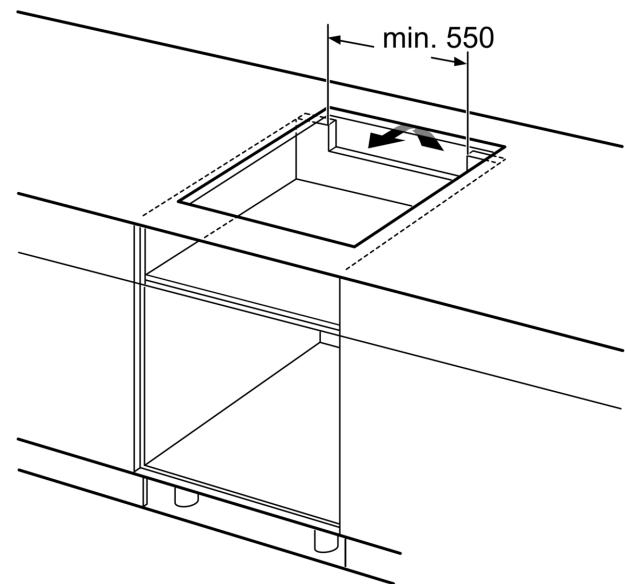

**Serie 6, Induktionshäll, 60 cm, Svart,
utan ram
PIX631HC1E**

Mått i mm

A: Minimiavstånd från hållurtag till vägg

B: Det måste finnas 30 mm fritt utrymme mellan bänkskivyta och ugsnfrontens överkant

Se ugnens utrymmeskrav

Bänkskivan som hällen ska installeras i måste klara belastningar på ca 60 kg; använd lämplig underkonstruktion, om det behövs

C	D	E
585-600	50	≥ 35
> 600	≥ 50	≥ 50

A: Nischdjup

① Det måste finnas en ventilationspringa

Mått i mm

Mått i mm