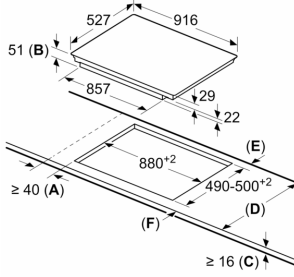

**Serie 8, Induktionshäll, 90 cm, Svart,
med ram
PIV975DC1E**

Mått i mm