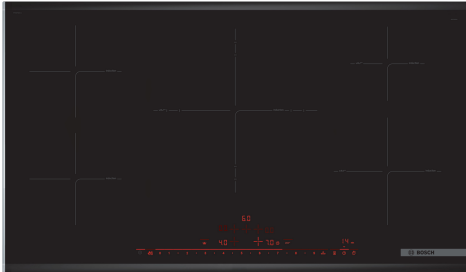

## Serie 8, Induktionshäll, 90 cm, Svart, med ram PIV975DC1E

HEZ32WA00 :	
HEZ390090	Wok, rostfri med glaslock
HEZ390210	Stekpanna för StekSensor ø 15 cm
HEZ390230	Stekpanna för StekSensor ø 21 cm
HEZ394301	Sammanbindningslist för dominohällar
HEZ9ES100 :	
HEZ9FE280	Iron pan ø 18 / 28 cm
HEZ9SE030 :	
HEZ9SE040	4 pieces Set
HEZ9SE060	6 pieces Set