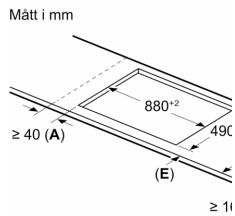

**Serie 6, Induktionshäll, 90 cm, Svart,
utan ram
PIV931HC1E**

Mått i mm

C	D	E
585-600	50	≥ 35
> 600	≥ 50	≥ 50