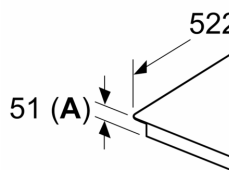

Connect): öppna upp det smarta universum från din spishäll
(partnerservice krävs).

- Uppdaterbar produkt (tillgänglig med anslutet Home

**Serie 6, Induktionshäll, 90 cm, Svart,
utan ram
PIV931HC1E**

Mått i mm