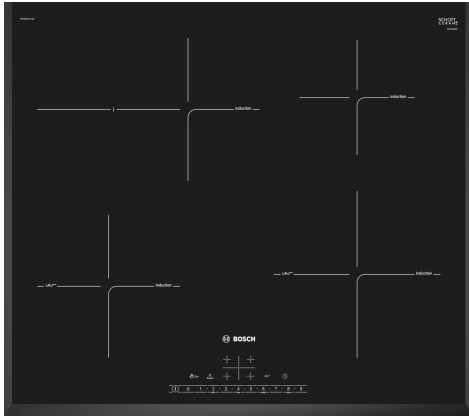

**Serie 6, Induktionshäll, 60 cm, Svart,  
utan ram  
PIF651FC1E**

**Induktionshäll som ger perfekt  
stekresultat tack vare PerfectFry  
steksensor med automatisk reglering av  
temperaturen.**

- **DirectSelect:** Direkt och enkelt val av önskad matlagningszon, effekt och ytterligare funktioner.
- **RoasterZone:** Kokzon med automatisk anpassning av storleken, perfekt för t.ex. stora stekgrytor.
- **PerfectFry:** Slipp oroa dig för att maten ska bränna vid.
- **Elegant utseende med facett design.**
- **PowerBoost: upp till 50 % mer kraft ger snabbare uppvärmning på din induktionshäll.**