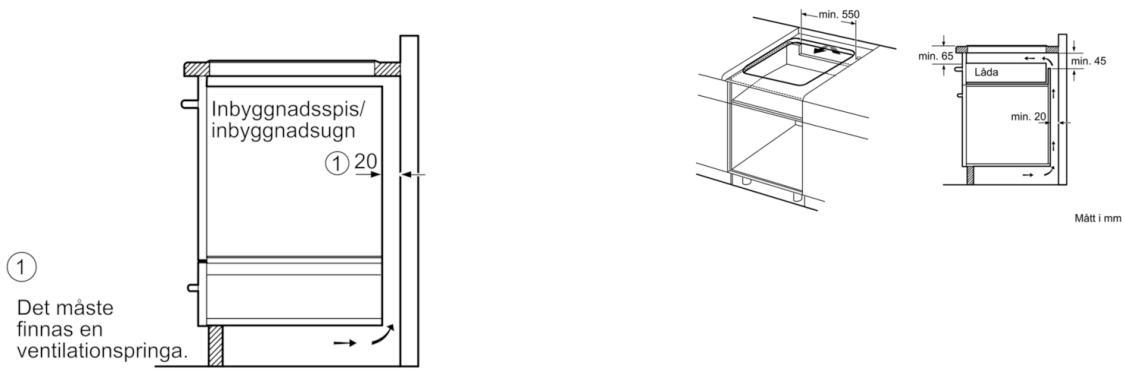

**Induktionshäll, 80 cm,
PIE875T01E****Tekniska data**

Produktkategori :	Häll m intg.styrning glaskeram
Konstruktion :	Inbyggd
Energiförsörjning :	EI
Antal zoner/plattor som kan användas samtidigt :	5
Nischmått i mm (H x B x D) :	51.2 x 750-780 x 490-500
Bredd (mm) :	804
Produktmått i mm (H x B x D) :	51.2 x 804 x 520
Emballagemått (H x B x D) (mm) :	100 x 970 x 620
Nettovikt (kg) :	13,960
Bruttovikt (kg) :	15,0
Restvärmeindikator :	Separat
Placering av reglagen :	Framkant
Material produkt :	Glaskeramik
Hällens färg :	rostfritt stål, Svart
Ramens färg :	rostfritt stål
Säkerhetsmärkning :	AENOR, CE
Anslutningskabelns längd (cm) :	150
EAN kod :	4242002324098
Anslutningseffekt (W) :	7290
Spänning (V) :	220-240
Frekvens (Hz) :	60; 50

**Medföljande tillbehör**

1 x Anpassningslist 750 - 780 mm

Extra tillbehör

HEZ390090 : Wok, rostfri med glaslock

HEZ394300 : Sammanbindningslist för dominohällar

Induktionshäll, 80 cm, PIE875T01E

- 4 induktionszoner med kokkärlsavkänning
- Varmhållningszon
- Boostfunktion för alla zoner
- Glaskeramik, utan dekor
- TouchControl-styrning
- Memoryfunktion för varje kokzon
- Timer med avstängningsfunktion per zon
- Äggklocka
- 17 effektlägen
- 2 stegs restvärmeindikering per kokzon
- Barnsäkring
- Säkerhetsavstängning

Induktionshäll, 80 cm, PIE875T01E

Alla mått i mm