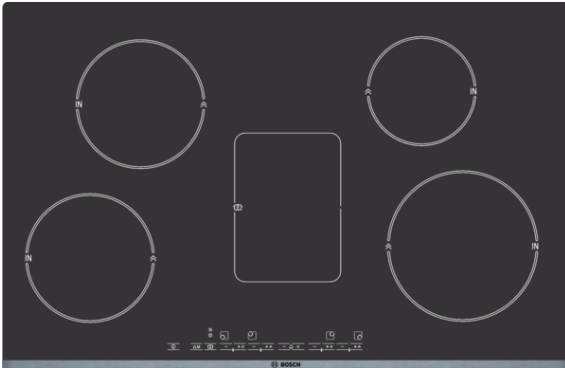

**Induktionshäll, 80 cm,
PIE875T01E****Tekniska data**

Produktkategori :	Häll m intg.styrning glaskeram
Konstruktion :	Inbyggd
Energiförsörjning :	EI
Antal zoner/plattor som kan användas samtidigt :	5
Nischmått i mm (H x B x D) :	51.2 x 750-780 x 490-500
Bredd (mm) :	804
Produktmått i mm (H x B x D) :	51.2 x 804 x 520
Emballagemått (H x B x D) (mm) :	100 x 970 x 620
Nettovikt (kg) :	13,960
Bruttovikt (kg) :	15,0
Restvärmeindikator :	Separat
Placering av reglagen :	Framkant
Material produkt :	Glaskeramik
Hällens färg :	rostfritt stål, Svart
Ramens färg :	rostfritt stål
Säkerhetsmärkning :	AENOR, CE
Anslutningskabelns längd (cm) :	150
EAN kod :	4242002324098
Anslutningseffekt (W) :	7290
Spänning (V) :	220-240
Frekvens (Hz) :	60; 50

**Medföljande tillbehör**

1 x Anpassningslist 750 - 780 mm

Extra tillbehör

HEZ390090 : Wok, rostfri med glaslock

HEZ394300 : Sammanbindningslist för dominohällar

Induktionshäll, 80 cm, PIE875T01E

- 4 induktionszoner med kokkärlsavkänning
- Varmhållningszon
- Boostfunktion för alla zoner
- Glaskeramik, utan dekor
- TouchControl-styrning
- Memoryfunktion för varje kokzon
- Timer med avstängningsfunktion per zon
- Äggklocka
- 17 effektlägen
- 2 stegs restvärmeindikering per kokzon
- Barnsäkring
- Säkerhetsavstängning

Induktionshäll, 80 cm, PIE875T01E

Alla mått i mm