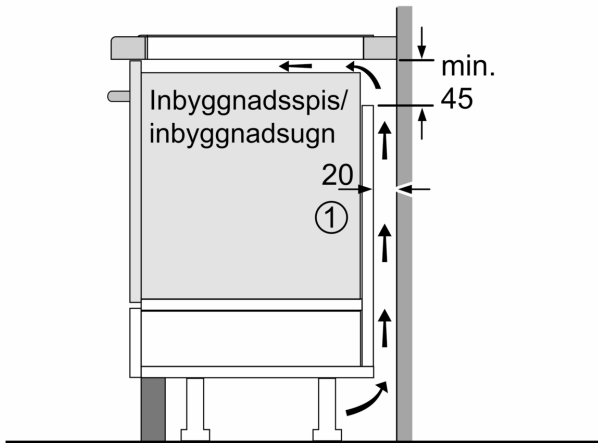

**Serie 8, Induktionshäll, 80 cm, Svart,
med ram
PIE875DC1E**

①
Det måste finnas en ventilationsspringa