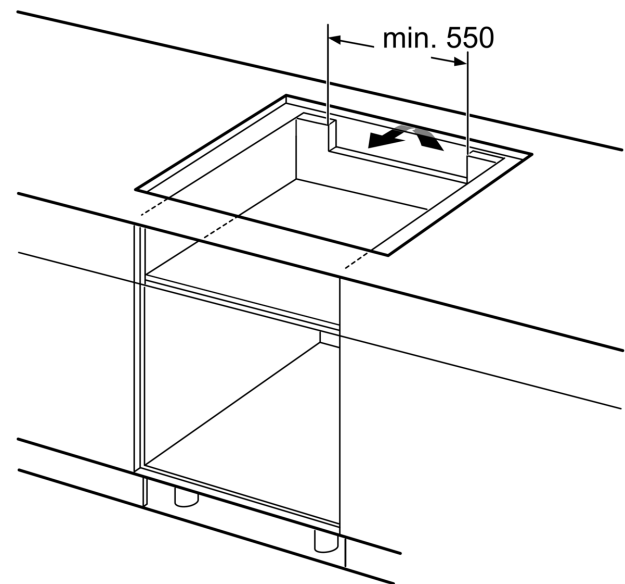

Installation

- Dimensioner (HxBxD mm): 51 x 816 x 527
- Nischstorlek som krävs för installation (HxBxD mm) : 51 x 750 x (490 - 500)
- Minsta tjocklek på bänkskiva: 16 mm
- Anslutningseffekt: 7400 W
- PowerManagement funktion: begränsa den maximala effekten om det är nödvändigt (beror på säkringsskydd vid elektrisk installation).
- Strömkabel: 1.1 m, Kabel ingår

Tillbehör

- Anpassningslist 750 - 780 mm inkluderad

**Serie 8, Induktionshäll, 80 cm, Svart,
med ram
PIE875DC1E**

①
Det måste finnas en ventilationsspringa

Mått i mm

Mått i mm

Mått i mm