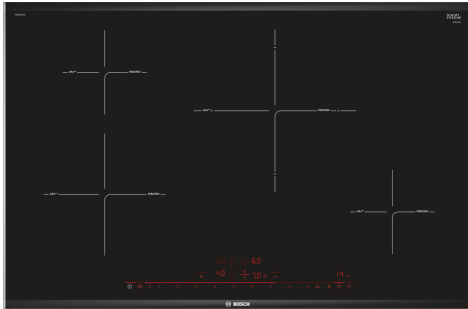

Serie 8, Induktionshäll, 80 cm, Svart, med ram PIE875DC1E

Induktionshäll som ger perfekt stekresultat tack vare PerfectFry steksensor med automatisk reglering av temperaturen.

- **DirectSelect Premium:** stora och intuitiva touch-kontroller.
- **PerfectFry:** slipp oron för att något bränns vid.
- **PowerBoost:** upp till 50 % mer kraft ger snabbare uppvärmning på din induktionshäll.
- **ReStart:** om det kokar över för dig så stänger hällen av sig automatiskt och sparar de senaste inställningarna.
- **Timer med avstängningsfunktion som slår av kokzonen när tiden löpt ut.**

Tekniska data

Produktkategori:Häll m intg.styrning glaskeram
Konstruktion:Inbyggd
Energiförsörjning: El
Antal zoner/plattor som kan användas samtidigt: 4
Nischmått (H x B x D):51 x 750-780 x 490-500 mm
Bredd: 816 mm
Produktmått (H x B x D): 51 x 816 x 527 mm
Emballagemått (H x B x D): 126 x 953 x 603 mm
Nettovikt:13.3 kg
Bruttovikt: 17.0 kg
Restvärmeindikator:Separat
Betjäning: Framkant
Material produkt: Glaskeramikhällar
Hällens färg: Svart, borstad aluminium
Anslutningskabelns längd: 110.0 cm
EAN kod:4242002849249
Spänning: 220-240 V
Frekvens:60; 50 Hz