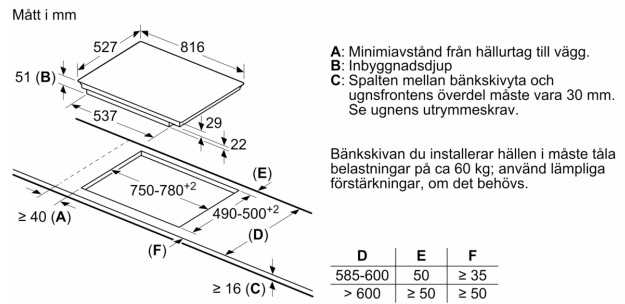

**Serie 8, Induktionshäll, 80 cm, Svart,
med ram
PIE875DC1E**

①
Det måste finnas en ventilationsspringa

Mått i mm

Mått i mm

Mått i mm