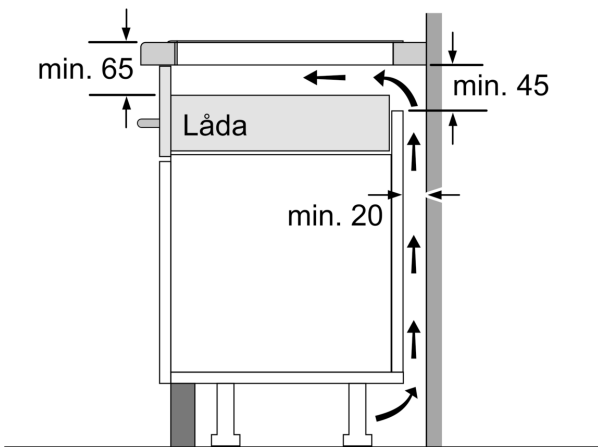

Installation

- Dimensioner (HxBxD mm): 51 x 816 x 527
- Nischstorlek som krävs för installation (HxBxD mm) : 51 x 750 x (490 - 500)
- Minsta tjocklek på bänkskiva: 16 mm
- Anslutningseffekt: 7400 W
- PowerManagement funktion: begränsa den maximala effekten om det är nödvändigt (beror på säkringsskydd vid elektrisk installation).
- Strömkabel: 1.1 m, Kabel ingår

Tillbehör

- Anpassningslist 750 - 780 mm inkluderad

**Serie 8, Induktionshäll, 80 cm, Svart,
med ram
PIE875DC1E**

①
Det måste finnas en ventilationsspringa

Mått i mm

Mått i mm

Mått i mm