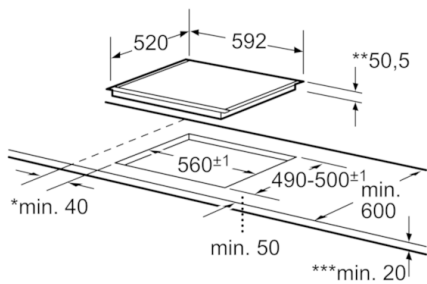

### Tekniska data

Produktkategori :	Häll m intg.styrning glaskeram
Konstruktion :	Inbyggd
Energiförsörjning :	EI
Antal zoner/plattor som kan användas samtidigt :	4
Nischmått i mm (H x B x D) :	50.5 x 560-560 x 490-500
Bredd (mm) :	592
Produktmått i mm (H x B x D) :	50.5 x 592 x 520
Emballagemått (H x B x D) (mm) :	100 x 760 x 600
Nettovikt (kg) :	11,400
Bruttovikt (kg) :	13,0
Restvärmeindikator :	Separat
Placering av reglagen :	Framkant
Material produkt :	Glaskeramik
Hällens färg :	rostfritt stål, Svart
Ramens färg :	rostfritt stål
Säkerhetsmärkning :	AENOR, CE
Anslutningskabelns längd (cm) :	150
EAN kod :	4242002323992
Anslutningseffekt (W) :	7200
Spänning (V) :	220-240
Frekvens (Hz) :	60; 50

## **Induktionshäll, 60 cm, PIE675T01E**

---

- 4 induktionszoner med kokkärlsavkänning
- Boostfunktion för alla zoner
- Glaskeramik, utan dekor
- TouchControl-styrning
- Memoryfunktion för varje kokzon
- Timer med avstängningsfunktion per zon
- Äggklocka
- 17 effektlägen
- 2 stegs restvärmeindikering per kokzon
- Barnsäkring
- Säkerhetsavstängning

## Induktionshäll, 60 cm, PIE675T01E

- \* Minimivståndet från urtag för infälld häll till vägg är
- \*\* Max. inbyggingsdjup
- \*\*\* Med inbyggingsugn under min. 30

Mått i mm

Alla mått i mm