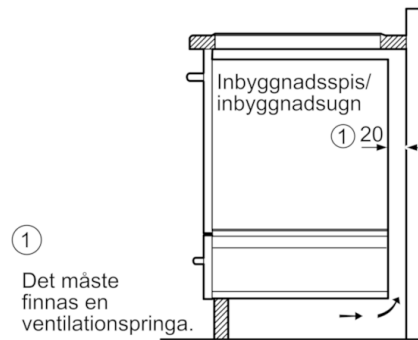

### Tekniska data

Produktkategori :	Häll m intg.styrning glaskeram
Konstruktion :	Inbyggd
Energiförsörjning :	EI
Antal zoner/plattor som kan användas samtidigt :	4
Nischmått i mm (H x B x D) :	50.5 x 560-560 x 490-500
Bredd (mm) :	592
Produktmått i mm (H x B x D) :	50.5 x 592 x 520
Emballagemått (H x B x D) (mm) :	100 x 760 x 600
Nettovikt (kg) :	11,400
Bruttovikt (kg) :	13,0
Restvärmeindikator :	Separat
Placering av reglagen :	Framkant
Material produkt :	Glaskeramik
Hällens färg :	rostfritt stål, Svart
Ramens färg :	rostfritt stål
Säkerhetsmärkning :	AENOR, CE
Anslutningskabelns längd (cm) :	150
EAN kod :	4242002323992
Anslutningseffekt (W) :	7200
Spänning (V) :	220-240
Frekvens (Hz) :	60; 50

## **Induktionshäll, 60 cm, PIE675T01E**

---

- 4 induktionszoner med kokkärlsavkänning
- Boostfunktion för alla zoner
- Glaskeramik, utan dekor
- TouchControl-styrning
- Memoryfunktion för varje kokzon
- Timer med avstängningsfunktion per zon
- Äggklocka
- 17 effektlägen
- 2 stegs restvärmeindikering per kokzon
- Barnsäkring
- Säkerhetsavstängning

## Induktionshäll, 60 cm, PIE675T01E

- \* Minimivståndet från urtag för infälld häll till vägg är
- \*\* Max. inbyggingsdjup
- \*\*\* Med inbyggingsugn under min. 30

Mått i mm

Alla mått i mm