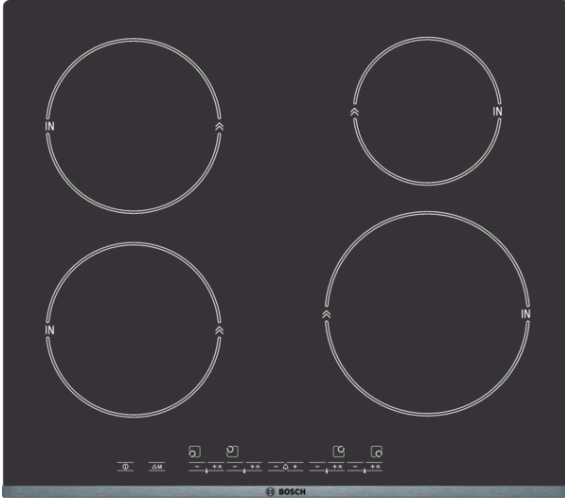

## Induktionshäll, 60 cm, PIE675T01E

### Tekniska data

Produktkategori :	Häll m intg.styrning glaskeram
Konstruktion :	Inbyggd
Energiförsörjning :	EI
Antal zoner/plattor som kan användas samtidigt :	4
Nischmått i mm (H x B x D) :	50.5 x 560-560 x 490-500
Bredd (mm) :	592
Produktmått i mm (H x B x D) :	50.5 x 592 x 520
Emballagemått (H x B x D) (mm) :	100 x 760 x 600
Nettovikt (kg) :	11,400
Bruttovikt (kg) :	13,0
Restvärmeindikator :	Separat
Placering av reglagen :	Framkant
Material produkt :	Glaskeramik
Hällens färg :	rostfritt stål, Svart
Ramens färg :	rostfritt stål
Säkerhetsmärkning :	AENOR, CE
Anslutningskabelns längd (cm) :	150
EAN kod :	4242002323992
Anslutningseffekt (W) :	7200
Spänning (V) :	220-240
Frekvens (Hz) :	60; 50

## **Induktionshäll, 60 cm, PIE675T01E**

---

- 4 induktionszoner med kokkärlsavkänning
- Boostfunktion för alla zoner
- Glaskeramik, utan dekor
- TouchControl-styrning
- Memoryfunktion för varje kokzon
- Timer med avstängningsfunktion per zon
- Äggklocka
- 17 effektlägen
- 2 stegs restvärmeindikering per kokzon
- Barnsäkring
- Säkerhetsavstängning