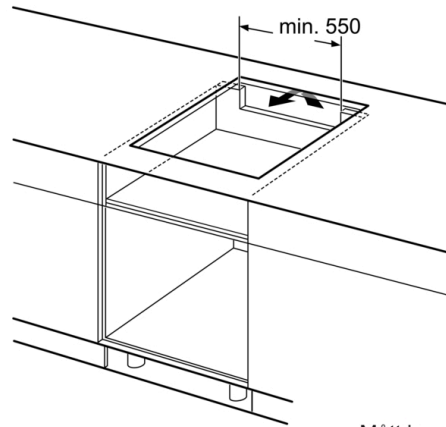

Serie 4, Induktionshäll, 60 cm PIE651BB1E

①
Det måste finnas en ventilationsspringa

Mått i mm

Mått i mm

①
Det måste finnas en ventilationsspringa

Mått i mm

①
Det måste finnas en ventilationsspringa.

Mått i mm