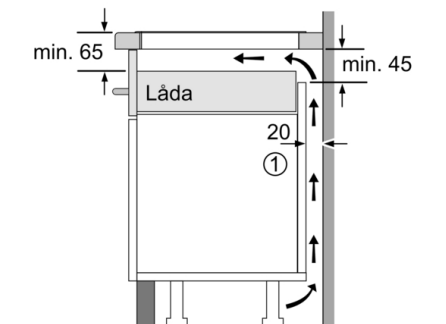

Tekniska data

Produktkategori : Häll m intg.styrning glaskeram
Konstruktion : Inbyggd
Energiförsörjning : El
Antal zoner/plattor som kan användas samtidigt : 4
Nischmått (H x B x D) : 51 x 560-560 x 490-500 mm
Bredd : 592 mm
Produktmått (H x B x D) : 51 x 592 x 522 mm
Emballagemått (H x B x D) : 126 x 753 x 603 mm
Nettovikt : 11,2 kg
Bruttovikt : 13,5 kg
Restvärmeindikator : Separat
Placering av reglagen : Framkant
Material produkt : Glaskeramik
Hällens färg : Svart
Anslutningskabelns längd : 110 cm
EAN kod : 4242002870298
Spänning : 220-240 V
Frekvens : 50; 60 Hz

Installation

- Dimensioner (HxBxD mm): 51 x 592 x 522
- Nischstorlek som krävs för installation (HxBxD mm) : 51 x 560 x (490 - 500)
- Minsta tjocklek på bänkskiva: 16 mm
- Anslutningseffekt: 7400 W
- PowerManagement funktion: begränsa den maximala effekten om det är nödvändigt (beror på säkringsskydd vid elektrisk installation).
- Strömkabel: 1.1 m, Kabel ingår

Serie 4, Induktionshäll, 60 cm PIE651BB1E

①
Det måste finnas en ventilationsspringa

Mått i mm

Mått i mm

①
Det måste finnas en ventilationsspringa

Mått i mm

①
Det måste finnas en ventilationsspringa.

Mått i mm