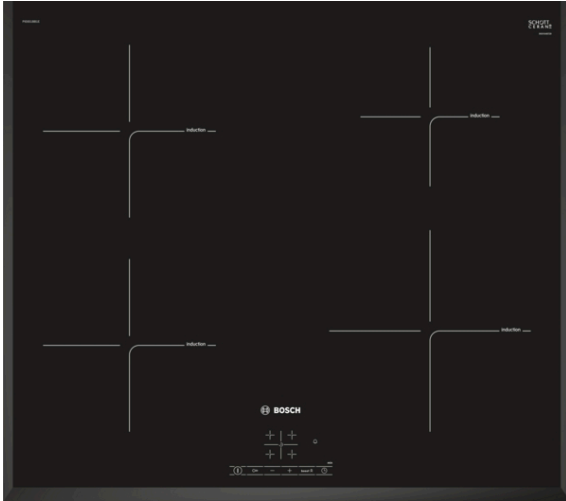

Serie 4, Induktionshäll, 60 cm PIE651BB1E

Extra tillbehör

HEZ390090 : Wok, rostfri med glaslock
HEZ9FE280 : Iron pan Ø 18 / 28 cm
HEZ9SE040 : 4 pieces Set
HEZ9SE060 : 6 pieces Set

Induktionshäll: laga mat snabbt och säkert med låg energiförbrukning. Lätt att hålla ren.