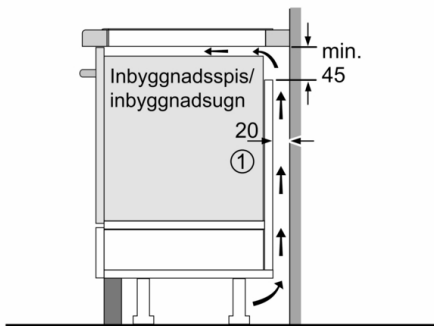

Serie 4, Induktionshäll, 60 cm PIE651BB1E

①
Det måste finnas en ventilationsspringa

Mått i mm