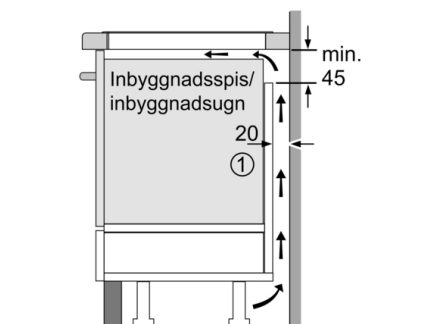

Tekniska data

Produktkategori : Häll m intg.styrning glaskeram
Konstruktion : Inbyggd
Energiförsörjning : El
Antal zoner/plattor som kan användas samtidigt : 4
Nischmått (H x B x D) : 51 x 560-560 x 490-500 mm
Bredd : 592 mm
Produktmått (H x B x D) : 51 x 592 x 522 mm
Emballagemått (H x B x D) : 126 x 753 x 603 mm
Nettovikt : 11,2 kg
Bruttovikt : 13,5 kg
Restvärmeindikator : Separat
Placering av reglagen : Framkant
Material produkt : Glaskeramik
Hällens färg : Svart
Anslutningskabelns längd : 110 cm
EAN kod : 4242002870298
Spänning : 220-240 V
Frekvens : 50; 60 Hz

Installation

- Dimensioner (HxBxD mm): 51 x 592 x 522
- Nischstorlek som krävs för installation (HxBxD mm) : 51 x 560 x (490 - 500)
- Minsta tjocklek på bänkskiva: 16 mm
- Anslutningseffekt: 7400 W
- PowerManagement funktion: begränsa den maximala effekten om det är nödvändigt (beror på säkringsskydd vid elektrisk installation).
- Strömkabel: 1.1 m, Kabel ingår

Serie 4, Induktionshäll, 60 cm PIE651BB1E

①
Det måste finnas en ventilationsspringa

Mått i mm

Mått i mm

①
Det måste finnas en ventilationsspringa

Mått i mm

①
Det måste finnas en ventilationsspringa.

Mått i mm