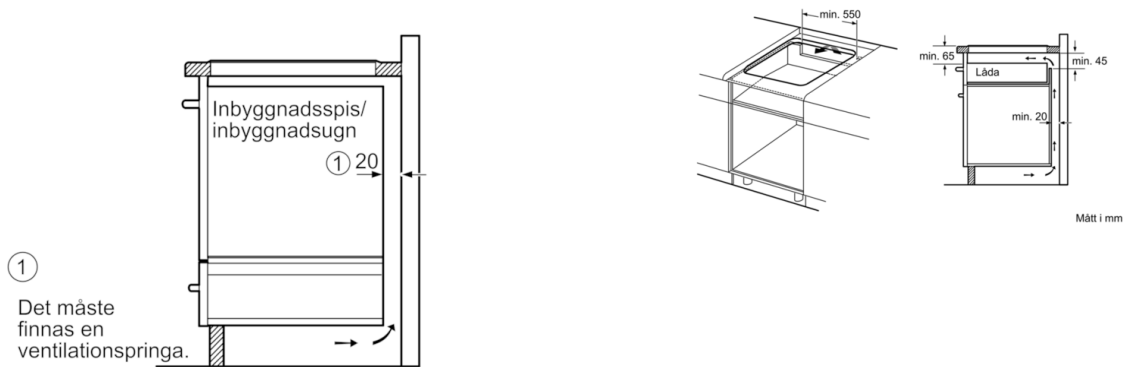

**Induktionshäll, 60 cm,
PIE646E01E****Tekniska data**

Produktkategori :	Häll m intg.styrning glaskeram
Konstruktion :	Inbyggd
Energiförsörjning :	El
Antal zoner/plattor som kan användas samtidigt :	4
Bredd (mm) :	575
Produktmått i mm (H x B x D) :	53.1 x 575 x 505
Emballagemått (H x B x D) (mm) :	100 x 760 x 600
Nettovikt (kg) :	11,092
Bruttovikt (kg) :	12,0
Restvärmeindikator :	Separat
Placering av reglagen :	Framkant
Material produkt :	Glaskeramik
Hällens färg :	svart, Svart
Ramens färg :	svart
Säkerhetsmärkning :	AENOR, CE
Anslutningskabelns längd (cm) :	150
EAN kod :	4242002323985
Anslutningseffekt (W) :	7200
Spänning (V) :	220-240
Frekvens (Hz) :	50; 60

Induktionshäll, 60 cm, PIE646E01E

- 4 induktionszoner med kokkärlsavkänning
- Boostfunktion för alla zoner
- Glaskeramik, utan dekor
- TouchControl-styrning
- Elektronisk effekreglering med 17 effektlägen
- 2 stegs restvärmeindikering per kokzon
- Säkerhetsavstängning
- Barnsäkring

Induktionshäll, 60 cm, PIE646E01E

Alla mått i mm