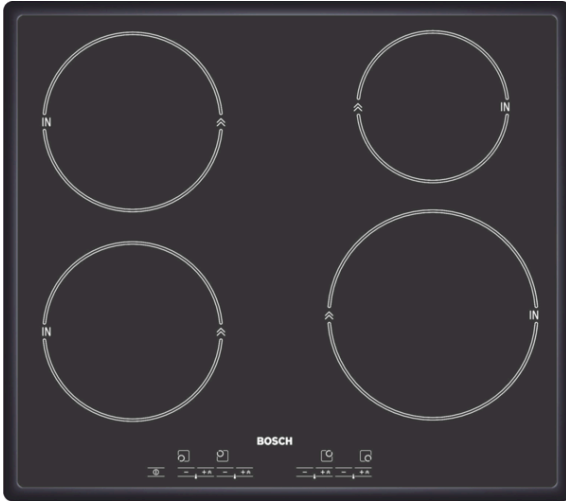

**Induktionshäll, 60 cm,
PIE646E01E****Tekniska data**

Produktkategori :	Häll m intg.styrning glaskeram
Konstruktion :	Inbyggd
Energiförsörjning :	El
Antal zoner/plattor som kan användas samtidigt :	4
Bredd (mm) :	575
Produktmått i mm (H x B x D) :	53.1 x 575 x 505
Emballagemått (H x B x D) (mm) :	100 x 760 x 600
Nettovikt (kg) :	11,092
Bruttovikt (kg) :	12,0
Restvärmeindikator :	Separat
Placering av reglagen :	Framkant
Material produkt :	Glaskeramik
Hällens färg :	svart, Svart
Ramens färg :	svart
Säkerhetsmärkning :	AENOR, CE
Anslutningskabelns längd (cm) :	150
EAN kod :	4242002323985
Anslutningseffekt (W) :	7200
Spänning (V) :	220-240
Frekvens (Hz) :	50; 60

Induktionshäll, 60 cm, PIE646E01E

- 4 induktionszoner med kokkärlsavkänning
- Boostfunktion för alla zoner
- Glaskeramik, utan dekor
- TouchControl-styrning
- Elektronisk effekreglering med 17 effektlägen
- 2 stegs restvärmeindikering per kokzon
- Säkerhetsavstängning
- Barnsäkring

Induktionshäll, 60 cm, PIE646E01E

Alla mått i mm