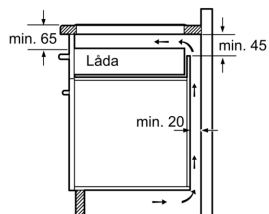

### Tekniska data

Produktkategori: .....Kokzon, Glaskeramik  
Inbyggd / fristående: ..... Integrerat  
Energiförsörjning: ..... El  
Antal zoner/plattor som kan användas samtidigt: ..... 4  
Nischmått (H x B x D): .....53.1 x 560-560 x 490-490 mm  
Bredd: .....575 mm  
Produktmått (H x B x D): .....53.1x575x505 mm  
Emballagemått (H x B x D): .....100 x 760 x 600 mm  
Nettovikt: ..... 11.5 kg  
Bruttovikt: ..... 11.9 kg  
Restvärmeindikator: ..... ja  
Placering av reglagen: ..... Front  
Material produkt: ..... Glaskeramikhällar  
Hällens färg: .....Svart, rostfritt stål  
Ramens färg: ..... rostfritt stål  
Anslutningskabelns längd: ..... 150.0 cm  
EAN kod: .....4242002323978  
Spänning: .....220-240 V  
Frekvens: .....60; 50 Hz

### Extra tillbehör

HEZ390090 Wok, rostfri med glaslock  
NEZ34VLB Tillbehör Inb.spis/Ugn gas

**Induction hob, 60 cm, Black, surface  
mount with frame  
PIE645E01E**

- \* Minimiavståndet från urtag för infälld häll till vägg är
- \*\* Max. inbyggnadsdjup
- \*\*\* Med inbyggnadsugn under min. 30

Mått i mm

Mått i mm

①

Det måste finnas en ventilationspringa.

Alla mått i mm