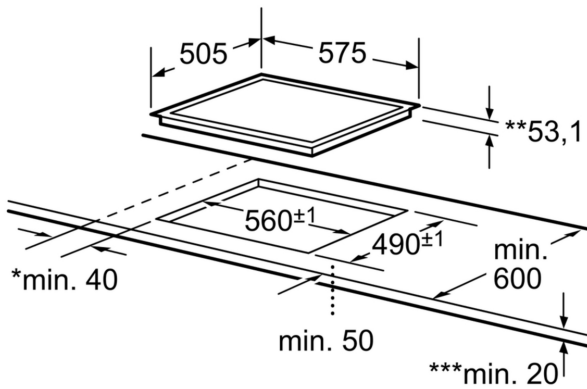

### Tekniska data

Produktkategori: .....Kokzon, Glaskeramik  
Inbyggd / fristående: ..... Integrerat  
Energiförsörjning: ..... El  
Antal zoner/plattor som kan användas samtidigt: ..... 4  
Nischmått (H x B x D): .....53.1 x 560-560 x 490-490 mm  
Bredd: .....575 mm  
Produktmått (H x B x D): .....53.1x575x505 mm  
Emballagemått (H x B x D): .....100 x 760 x 600 mm  
Nettovikt: ..... 11.5 kg  
Bruttovikt: ..... 11.9 kg  
Restvärmeindikator: ..... ja  
Placering av reglagen: ..... Front  
Material produkt: ..... Glaskeramikhällar  
Hällens färg: .....Svart, rostfritt stål  
Ramens färg: ..... rostfritt stål  
Anslutningskabelns längd: ..... 150.0 cm  
EAN kod: .....4242002323978  
Spänning: .....220-240 V  
Frekvens: .....60; 50 Hz

### Extra tillbehör

HEZ390090 Wok, rostfri med glaslock  
NEZ34VLB Tillbehör Inb.spis/Ugn gas

**Induction hob, 60 cm, Black, surface  
mount with frame  
PIE645E01E**

- \* Minimiavståndet från urtag för infälld häll till vägg är
- \*\* Max. inbyggnadsdjup
- \*\*\* Med inbyggnadsugn under min. 30

Mått i mm

Mått i mm

①

Det måste finnas en ventilationspringa.

Alla mått i mm