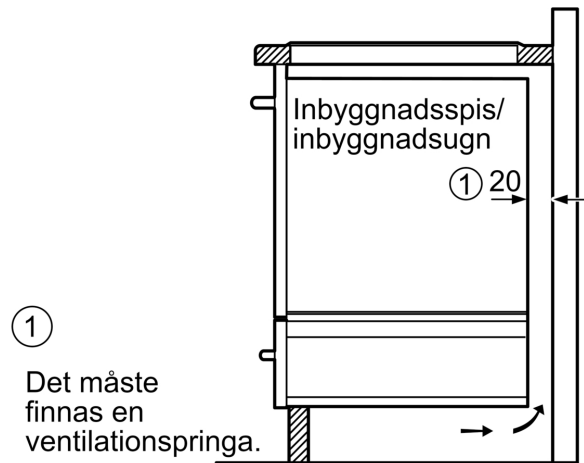

### Tekniska data

Produktkategori: .....Kokzon, Glaskeramik  
Inbyggd / fristående: ..... Integrerat  
Energiförsörjning: ..... El  
Antal zoner/plattor som kan användas samtidigt: ..... 4  
Nischmått (H x B x D): .....53.1 x 560-560 x 490-490 mm  
Bredd: .....575 mm  
Produktmått (H x B x D): .....53.1x575x505 mm  
Emballagemått (H x B x D): .....100 x 760 x 600 mm  
Nettovikt: ..... 11.5 kg  
Bruttovikt: ..... 11.9 kg  
Restvärmeindikator: ..... ja  
Placering av reglagen: ..... Front  
Material produkt: ..... Glaskeramikhällar  
Hällens färg: .....Svart, rostfritt stål  
Ramens färg: ..... rostfritt stål  
Anslutningskabelns längd: ..... 150.0 cm  
EAN kod: .....4242002323978  
Spänning: .....220-240 V  
Frekvens: .....60; 50 Hz

### Extra tillbehör

HEZ390090 Wok, rostfri med glaslock  
NEZ34VLB Tillbehör Inb.spis/Ugn gas

**Induction hob, 60 cm, Black, surface  
mount with frame  
PIE645E01E**

- \* Minimiavståndet från urtag för infälld häll till vägg är
- \*\* Max. inbyggnadsdjup
- \*\*\* Med inbyggnadsugn under min. 30

Mått i mm

Mått i mm

①

Det måste finnas en ventilationspringa.

Alla mått i mm