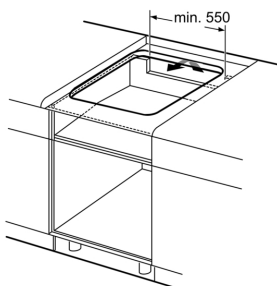

### Tekniska data

Produktkategori: .....Kokzon, Glaskeramik  
Inbyggd / fristående: ..... Integrerat  
Energiförsörjning: ..... El  
Antal zoner/plattor som kan användas samtidigt: ..... 4  
Nischmått (H x B x D): .....53.1 x 560-560 x 490-490 mm  
Bredd: .....575 mm  
Produktmått (H x B x D): .....53.1x575x505 mm  
Emballagemått (H x B x D): .....100 x 760 x 600 mm  
Nettovikt: ..... 11.5 kg  
Bruttovikt: ..... 11.9 kg  
Restvärmeindikator: ..... ja  
Placering av reglagen: ..... Front  
Material produkt: ..... Glaskeramikhällar  
Hällens färg: .....Svart, rostfritt stål  
Ramens färg: ..... rostfritt stål  
Anslutningskabelns längd: ..... 150.0 cm  
EAN kod: .....4242002323978  
Spänning: .....220-240 V  
Frekvens: .....60; 50 Hz

### Extra tillbehör

HEZ390090 Wok, rostfri med glaslock  
NEZ34VLB Tillbehör Inb.spis/Ugn gas

**Induction hob, 60 cm, Black, surface  
mount with frame  
PIE645E01E**

- \* Minimiavståndet från urtag för infälld häll till vägg är
- \*\* Max. inbyggnadsdjup
- \*\*\* Med inbyggnadsugn under min. 30

Mått i mm

Mått i mm

①

Det måste finnas en ventilationspringa.

Alla mått i mm