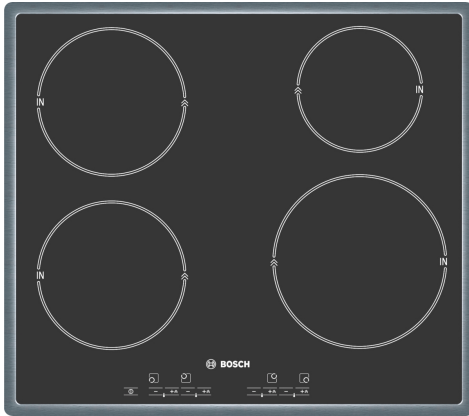

## Induction hob, 60 cm, Black, surface mount with frame PIE645E01E

### Tekniska data

Produktkategori: .....Kokzon, Glaskeramik  
Inbyggd / fristående: ..... Integrerat  
Energiförsörjning: ..... El  
Antal zoner/plattor som kan användas samtidigt: ..... 4  
Nischmått (H x B x D): .....53.1 x 560-560 x 490-490 mm  
Bredd: .....575 mm  
Produktmått (H x B x D): .....53.1x575x505 mm  
Emballagemått (H x B x D): .....100 x 760 x 600 mm  
Nettovikt: ..... 11.5 kg  
Bruttovikt: ..... 11.9 kg  
Restvärmeindikator: ..... ja  
Placering av reglagen: ..... Front  
Material produkt: ..... Glaskeramikhällar  
Hällens färg: .....Svart, rostfritt stål  
Ramens färg: ..... rostfritt stål  
Anslutningskabelns längd: ..... 150.0 cm  
EAN kod: .....4242002323978  
Spänning: .....220-240 V  
Frekvens: .....60; 50 Hz

### Extra tillbehör

HEZ390090 Wok, rostfri med glaslock  
NEZ34VLB Tillbehör Inb.spis/Ugn gas

**Induction hob, 60 cm, Black, surface  
mount with frame  
PIE645E01E**

- \* Minimiavståndet från urtag för infälld häll till vägg är
- \*\* Max. inbyggnadsdjup
- \*\*\* Med inbyggnadsugn under min. 30