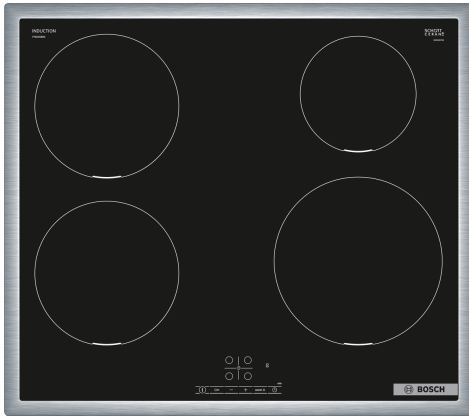

Serie 4, Induktionshäll, 60 cm, Svart, med ram PIE645BB5E

Induktionshäll: laga mat snabbt och säkert med låg energiförbrukning. Lätt att hålla ren.

- 17 effektnivåer för varje kokzon
- Touch Select: Välj den kokzon du vill använda och ställ enkelt in den effektnivå du vill ha.
- Ram i rostfritt stål: En låg ram runt hällen som är perfekt vid montering i köksbänkar.
- PowerBoost: upp till 50 % mer kraft ger snabbare uppvärmning på din induktionshäll.
- Snabbstart: Börja direkt med att välja den effektnivå du vill använda.

Tekniska data

Produktkategori:Häll m intg.styrning glaskeram
Inbyggd / fristående: Inbyggd
Energiförsörjning: El
Antal zoner/plattor som kan användas samtidigt: 4
Nischmått (H x B x D):55 x 560-560 x 490-500 mm
Bredd: 583 mm
Produktmått (H x B x D): 55 x 583 x 513 mm
Emballagemått (H x B x D): 130 x 753 x 600 mm
Nettovikt: 10.1 kg
Bruttovikt: 12.9 kg
Restvärmeindikator: ja
Placering av kontrollpanel: Front
Material produkt: Glaskeramikhällar
Hällens färg:Svart, rostfritt stål
Ramens färg: rostfritt stål
Anslutningskabelns längd: 110.0 cm
EAN kod:4242005289677
Spänning: 220-240 V
Frekvens:50; 60 Hz

Induktionshäll: laga mat snabbt och säkert med låg energiförbrukning. Lätt att hålla ren.

- 60 cm: plats för 4 kastruller och stekpannor.

Flexibla kokzoner

- Kokzon främre vänstra: 180 mm, 1.8 kW (max. effekt 3.1 kW)
- Kokzon bakre vänstra: 180 mm, 1.8 kW (max. effekt 3.1 kW)
- Kokzon bakre högra: 145 mm, 1.4 kW (max. effekt 2.2 kW)
- Kokzon främre högra: 210 mm, 2.2 kW (max. effekt 3.7 kW)