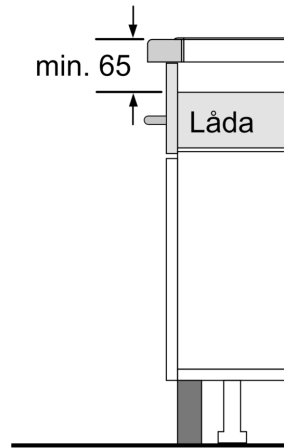

①
Det måste finnas en
ventilationsspringa.