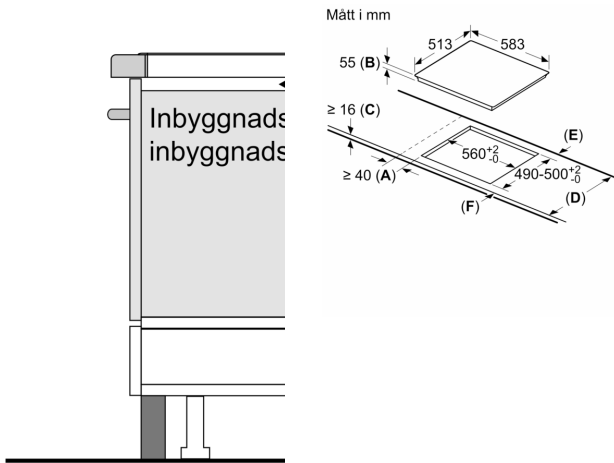

**Serie 4, Induktionshäll, 60 cm, Svart,
med ram
PIE645BB5E**

①
Det måste finnas en