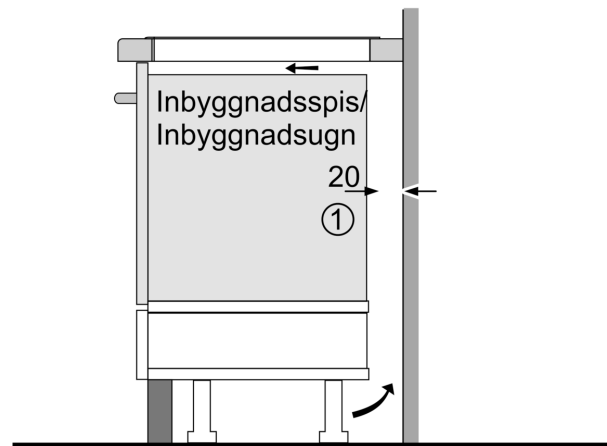

Installation

- Dimensioner (HxBxD mm): 55 x 583 x 513
- Nischstorlek som krävs för installation (HxBxD mm) : 55 x 560 x (490 - 500)
- Minsta tjocklek på bänkskiva: 16 mm
- Anslutningseffekt: 7400 W
- PowerManagement funktion: begränsa den maximala effekten om det är nödvändigt (beror på säkringsskydd vid elektrisk installation).
- Strömkabel: 1.1 m, Kabel ingår

**Serie 4, Induktionshäll, 60 cm, Svart,
med ram
PIE645BB1E**

① Det måste finnas en ventilationsspringa

A: Minimivstånd från hällurtag till vägg.
B: Inbyggnadsdjup
C: Spalten mellan bänkskivita och ugnsfrentens överdel måste vara 30 mm. Se ugnens utrymmeskrav.

Bänkskivan du installerar hällen i måste tåla belastningar på ca 60 kg; använd lämpliga förstärkningar, om det behövs.

D	E	F
585-600	50	≥ 35
> 600	≥ 50	≥ 50

Mått i mm

① Det måste finnas en ventilationsspringa.

Mått i mm

Mått i mm

Mått i mm

①
Det måste finnas en ventilationsspringa.

Mått i mm