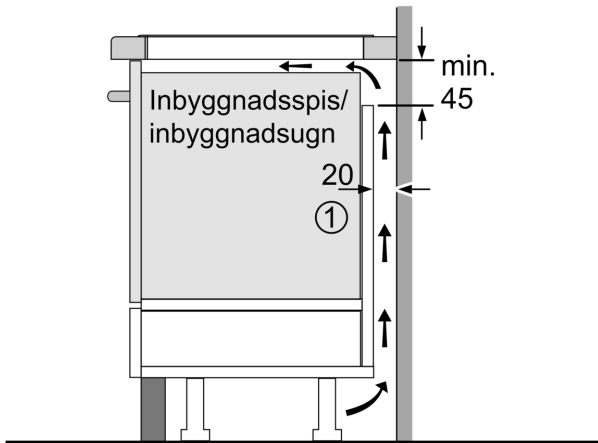

**Serie 4, Induktionshäll, 60 cm, Svart,
med ram
PIE645BB1E**

① Det måste finnas en ventilationsspringa