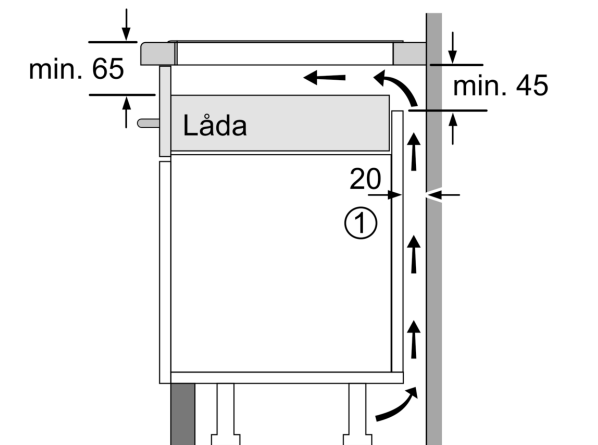

① Det måste finnas en ventilationsspringa.

Mått i mm