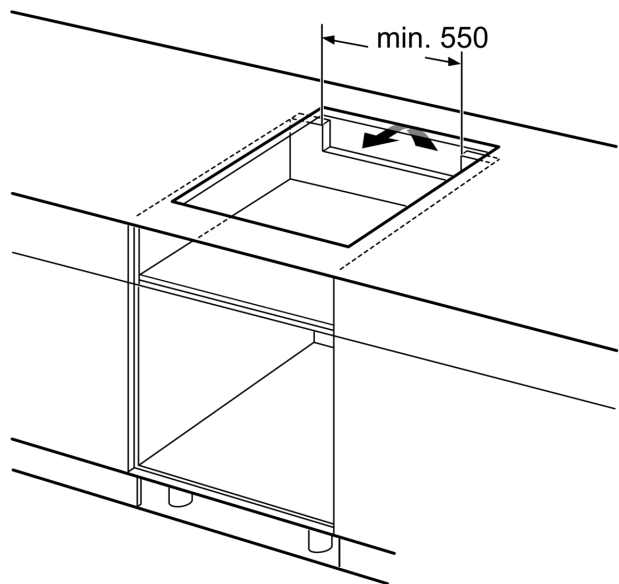

Installation

- Dimensioner (HxBxD mm): 55 x 583 x 513
- Nischstorlek som krävs för installation (HxBxD mm) : 55 x 560 x (490 - 500)
- Minsta tjocklek på bänkskiva: 16 mm
- Anslutningseffekt: 7400 W
- PowerManagement funktion: begränsa den maximala effekten om det är nödvändigt (beror på säkringsskydd vid elektrisk installation).
- Strömkabel: 1.1 m, Kabel ingår

**Serie 4, Induktionshäll, 60 cm, Svart,
med ram
PIE645BB1E**

① Det måste finnas en ventilationsspringa

A: Minimivstånd från hällurtag till vägg.
B: Inbyggnadsdjup
C: Spalten mellan bänkskivita och ugnsfrentens överdel måste vara 30 mm. Se ugnens utrymmeskrav.

Bänkskivan du installerar hällen i måste tåla belastningar på ca 60 kg; använd lämpliga förstärkningar, om det behövs.

D	E	F
585-600	50	≥ 35
> 600	≥ 50	≥ 50

Mått i mm

① Det måste finnas en ventilationsspringa.

Mått i mm

Mått i mm

Mått i mm

①
Det måste finnas en ventilationsspringa.

Mått i mm