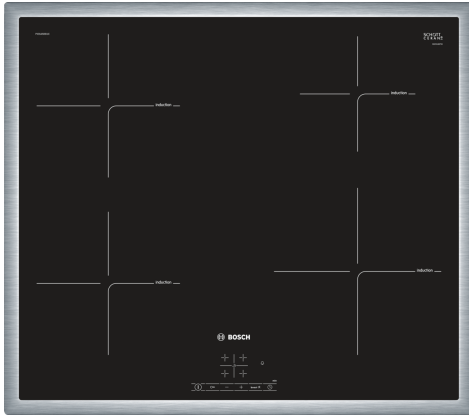

**Serie 4, Induktionshäll, 60 cm, Svart,
med ram
PIE645BB1E**

Extra tillbehör

HEZ390090	Wok, rostfri med glaslock
HEZ9ES100 :	
HEZ9FE280	Iron pan Ø 18 / 28 cm
HEZ9SE030 :	
HEZ9SE040	4 pieces Set
HEZ9SE060	6 pieces Set

**Induktionshäll: laga mat snabbt och säkert
med låg energiförbrukning. Lätt att hålla
ren.**

- TouchSelect-styrning gör det smidigt att välja kokzon och önskad effekt.
- Ram i rostfritt stål: En låg ram runt hällen som är perfekt vid montering i köksbänkar.
- PowerBoost: upp till 50 % mer kraft ger snabbare uppvärmning på din induktionshäll.
- ReStart: om det kokar över för dig så stänger hällen av sig automatiskt och sparar de senaste inställningarna.
- Timer med avstängningsfunktion som slår av kokzonen när tiden löpt ut.

Tekniska data

Produktkategori:	Häll m intg.styrning glaskeram
Konstruktion:	Inbyggd
Energiförsörjning:	El
Antal zoner/plattor som kan användas samtidigt:	4
Nischmått (H x B x D):	55 x 560-560 x 490-500 mm
Bredd:	583 mm
Produktmått (H x B x D):	55 x 583 x 513 mm
Emballagemått (H x B x D):	126 x 753 x 603 mm
Nettovikt:	11.2 kg
Bruttovikt:	13.5 kg
Restvärmeindikator:	Separat
Betjäning:	Framkant
Material produkt:	Glaskeramikhållar
Hällens färg:	Svart, rostfritt stål
Ramens färg:	rostfritt stål
Anslutningskabelns längd:	110.0 cm
EAN kod:	4242002861593
Spänning:	220-240 V
Frekvens:	60; 50 Hz