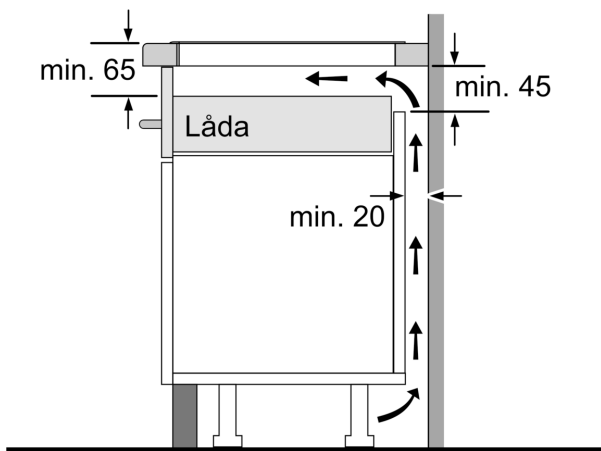

Installation

- Dimensioner (HxBxD mm): 55 x 583 x 513
- Nischstorlek som krävs för installation (HxBxD mm) : 55 x 560 x (490 - 500)
- Minsta tjocklek på bänkskiva: 16 mm
- Anslutningseffekt: 7400 W
- PowerManagement funktion: begränsa den maximala effekten om det är nödvändigt (beror på säkringsskydd vid elektrisk installation).
- Strömkabel: 1.1 m, Kabel ingår

**Serie 4, Induktionshäll, 60 cm, Svart,
med ram
PIE645BB1E**

① Det måste finnas en ventilationsspringa

A: Minimivstånd från hällurtag till vägg.
B: Inbyggnadsdjup
C: Spalten mellan bänkskivita och ugnsfrentens överdel måste vara 30 mm. Se ugnens utrymmeskrav.

Bänkskivan du installerar hällen i måste tåla belastningar på ca 60 kg; använd lämpliga förstärkningar, om det behövs.

D	E	F
585-600	50	≥ 35
> 600	≥ 50	≥ 50

Mått i mm

① Det måste finnas en ventilationsspringa.

Mått i mm

Mått i mm

Mått i mm

①
Det måste finnas en ventilationsspringa.

Mått i mm