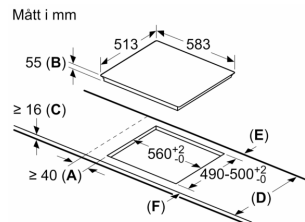

A: Minimivstånd från hällurtag till vägg.
B: Inbyggnadsdjup
C: Spalten mellan bänkskivita och ugnsfrentens överdel måste vara 30 mm. Se ugnens utrymmeskrav.

Bänkskivan du installerar hällen i måste tåla belastningar på ca 60 kg; använd lämpliga förstärkningar, om det behövs.

D	E	F
585-600	50	≥ 35
> 600	≥ 50	≥ 50

Mått i mm