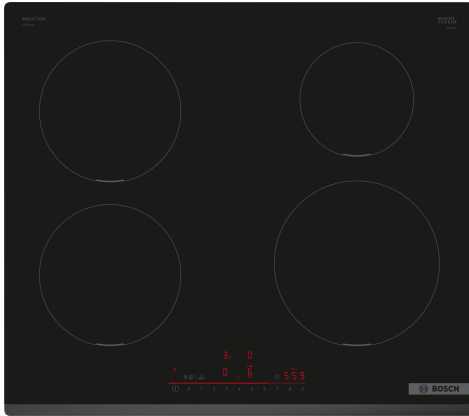

Serie 6, Induktionshäll, 60 cm, Svart, utan ram PIE631HB1E

HEZ32WA00 :
HEZ390090 Wok, rostfri med glaslock
HEZ9ES100 :
HEZ9FE280 Iron pan Ø 18 / 28 cm
HEZ9SE030 :
HEZ9SE040 4 pieces Set
HEZ9SE060 6 pieces Set

DirectSelect-hällen: snabb och enkel kontroll.

- **DirectSelect:** Omedelbart och smidigt val av önskad matlagningszon och effekt samt ytterligare funktioner.
- **Smart automatisk fläkt:** En matchande fläkt som automatiskt justeras efter hållinställningarna vid matlagning.
- **Favoritknapp:** Anpassa din häll med Home Connect.
- **Med Home Connect kan du styra dina hushållsapparater via smartphone eller surfplatta.**
- **Snedslipad kant: Elegant, snygg design med en snedslipad kant.**

Produktkategori:Häll m intg.styrning glaskeram
Inbyggd / fristående: Inbyggd
Energiförsörjning: El
Antal zoner/plattor som kan användas samtidigt: 4
Nischmått (H x B x D):51 x 560-560 x 490-500 mm
Bredd: 592 mm
Produktmått (H x B x D): 51 x 592 x 522 mm
Emballagemått (H x B x D): 130 x 750 x 600 mm
Nettovikt: 11.0 kg
Bruttovikt: 13.3 kg
Restvärmeindikator: ja
Placering av kontrollpanel: Front
Material produkt: Glaskeramikhällar
Hällens färg: Svart
Anslutningskabelns längd: 110.0 cm
EAN kod:4242005393893
Spänning: 220-240 V
Frekvens:50; 60 Hz

Serie 6, Induktionshäll, 60 cm, Svart, utan ram PIE631HB1E

DirectSelect-hällen: snabb och enkel kontroll.

- 60 cm: plats för 4 kastruller och stekpannor.

Flexibla kokzoner

- Kokzon främre vänstra: 180 mm, 2 kW (max. effekt 3.1 kW)
- Kokzon bakre vänstra: 180 mm, 2 kW (max. effekt 3.1 kW)
- Kokzon bakre högra: 145 mm, 1.6 kW (max. effekt 2.2 kW)
- Kokzon främre högra: 210 mm, 2.5 kW (max. effekt 3.7 kW)