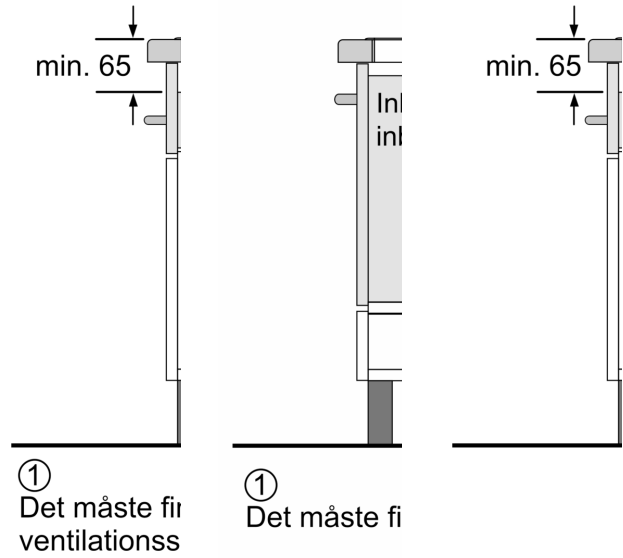

Produktkategori:Häll m intg.styrning glaskeram
Inbyggd / fristående: Inbyggd
Energiförsörjning: El
Antal zoner/plattor som kan användas samtidigt: 4
Nischmått (H x B x D):51 x 560-560 x 490-500 mm
Bredd: 592 mm
Produktmått (H x B x D): 51 x 592 x 522 mm
Emballagemått (H x B x D): 130 x 750 x 600 mm
Nettovikt: 11.0 kg
Bruttovikt: 13.3 kg
Restvärmeindikator: ja
Placering av kontrollpanel: Front
Material produkt: Glaskeramikhällar
Hällens färg: Svart
Anslutningskabelns längd: 110.0 cm
EAN kod:4242005393893
Spänning: 220-240 V
Frekvens:50; 60 Hz

Uppkoppling

- Trådlös fjärrstyrning via smartphone eller surfplatta med Home Connect app: du kan dubbelkolla om spisen är avstängd även när du inte är hemma. Du hittar även recept och ytterligare funktioner i Home Connect-appen.
- CookConnect System gör det möjligt att styra köksfläkten från hällen. Fungerar med passande fläkt. Detta är möjligt tack vare WiFi-uppkoppling.
- Smart Hood Automatic: fläkten anpassar automatiskt fläkthastigheten tack vare att hällen kontinuerligt tillhandahåller matlagningsdata (med matchande fläkt och anslutet Home Connect-konto).
- Smart home trigger, via Favoritknappen (tillgänglig via Home Connect): öppna upp det smarta universum från din spishäll (partnerservice krävs).
- Uppdaterbar produkt (tillgänglig med anslutet Home Connect-konto): Håll alltid produkten uppdaterad med senaste status för programvara.

Design

- FacettDesign

Säkerhet

- 2-stegs restvärmeindikering för varje kokzon: visar vilka kokzoner som fortfarande är varma.
- Barnsäkring: förhindrar oavsiktlig aktivering av spisplattorna.

- Pausfunktion: pausa uppvärmningen för att t ex. öppna dörren när

**Serie 6, Induktionshäll, 60 cm, Svart,
utan ram
PIE631HB1E**

Mått i mm

C	D	E
585-600	50	≥ 35
> 600	≥ 50	≥ 50

A: Nischdjup