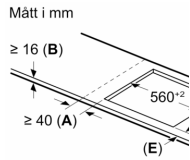

Produktkategori:Häll m intg.styrning glaskeram
Inbyggd / fristående: Inbyggd
Energiförsörjning: El
Antal zoner/plattor som kan användas samtidigt: 4
Nischmått (H x B x D):51 x 560-560 x 490-500 mm
Bredd: 592 mm
Produktmått (H x B x D): 51 x 592 x 522 mm
Emballagemått (H x B x D): 130 x 750 x 600 mm
Nettovikt: 11.0 kg
Bruttovikt: 13.3 kg
Restvärmeindikator: ja
Placering av kontrollpanel: Front
Material produkt: Glaskeramikhällar
Hällens färg: Svart
Anslutningskabelns längd: 110.0 cm
EAN kod:4242005393893
Spänning: 220-240 V
Frekvens:50; 60 Hz

**Serie 6, Induktionshäll, 60 cm, Svart,
utan ram
PIE631HB1E**

Mått i mm

C	D	E
585-600	50	≥ 35
> 600	≥ 50	≥ 50

A: Nischdjup