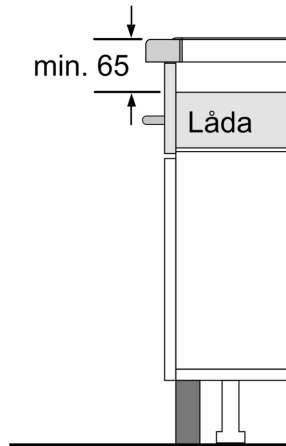

**Serie 4, Induktionshäll, 60 cm, Svart,
utan ram
PIE631BB5E**

Mått i mm

① Det måste finnas en ventilationspringa.