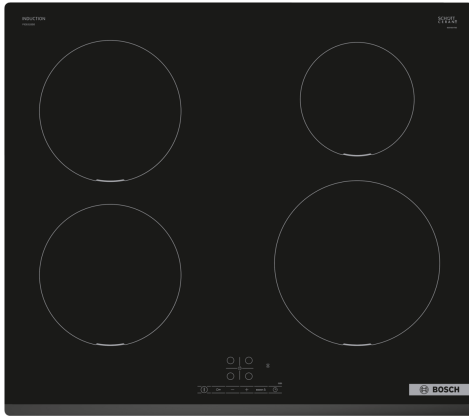

Serie 4, Induktionshäll, 60 cm, Svart, utan ram PIE631BB5E

Extra tillbehör

HEZ32WA00 :
HEZ390090 Wok, rostfri med glaslock
HEZ9ES100 :
HEZ9SE030 :

Induktionshäll: laga mat snabbt och säkert med låg energiförbrukning. Lätt att hålla ren.

- **Touch Select:** Välj den kokzon du vill använda och ställ enkelt in den effektnivå du vill ha.
- **Snedslipad kant:** Elegant, snygg design med en snedslipad kant.
- **PowerBoost:** upp till 50 % mer kraft ger snabbare uppvärmning på din induktionshäll.
- **Snabbstart:** Börja direkt med att välja den effektnivå du vill använda.
- **Omstart:** Återställer inställningarna om du råkar stänga av hällen av misstag.

Tekniska data

Produktkategori:Häll m intg.styrning glaskeram
Inbyggd / fristående: Inbyggd
Energiförsörjning: El
Antal zoner/plattor som kan användas samtidigt: 4
Nischmått (H x B x D):51 x 560-560 x 490-500 mm
Bredd: 592 mm
Produktmått (H x B x D): 51 x 592 x 522 mm
Emballagemått (H x B x D): 126 x 753 x 603 mm
Nettovikt: 11.0 kg
Bruttovikt: 13.3 kg
Restvärmeindikator: ja
Placering av kontrollpanel: Front
Material produkt: Glaskeramikhällar
Hällens färg: Svart
Anslutningskabelns längd: 110.0 cm
EAN kod:4242005319848
Spänning: 220-240 V
Frekvens:50; 60 Hz

Serie 4, Induktionshäll, 60 cm, Svart, utan ram PIE631BB5E

Induktionshäll: laga mat snabbt och säkert med låg energiförbrukning. Lätt att hålla ren.

- 60 cm: plats för 4 kastruller och stekpannor.

Flexibla kokzoner