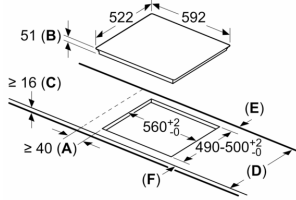

**Serie 4, Induktionshäll, 60 cm, Svart,
utan ram
PIE631BB5E**

Mått i mm

① Det måste finnas en ventilationspringa.