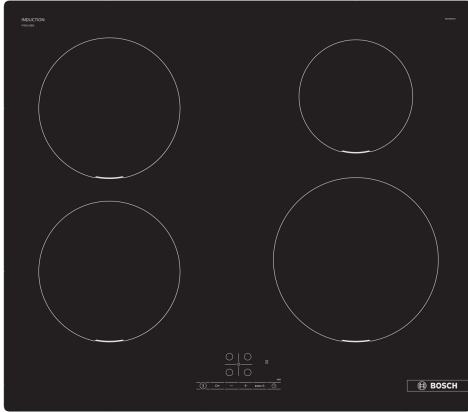

Serie 4, Induktionshäll, 60 cm, Svart, utan ram PIE611BB5E

Induktionshäll: laga mat snabbt och säkert med låg energiförbrukning. Lätt att hålla ren.

- 17 effektnivåer för varje kokzon
- Touch Select: Välj den kokzon du vill använda och ställ enkelt in den effektnivå du vill ha.
- PowerBoost: upp till 50 % mer kraft ger snabbare uppvärmning på din induktionshäll.
- Snabbstart: Börja direkt med att välja den effektnivå du vill använda.
- Omstart: Återställer inställningarna om du råkar stänga av hällen av misstag.

Tekniska data

Produktkategori:Häll m intg.styrning glaskeram
Inbyggd / fristående: Inbyggd
Energiförsörjning: El
Antal zoner/plattor som kan användas samtidigt: 4
Nischmått (H x B x D):51 x 560-560 x 490-500 mm
Bredd: 592 mm
Produktmått (H x B x D): 51 x 592 x 522 mm
Emballagemått (H x B x D): 126 x 753 x 603 mm
Nettovikt: 11.1 kg
Bruttovikt: 13.3 kg
Restvärmeindikator: ja
Placering av kontrollpanel: Front
Material produkt: Glaskeramikhällar
Hällens färg: Svart
Anslutningskabelns längd: 110.0 cm
EAN kod:4242005289349
Spänning: 220-240 V
Frekvens:50; 60 Hz

Induktionshäll: laga mat snabbt och säkert med låg energiförbrukning. Lätt att hålla ren.

- 60 cm: plats för 4 kastruller och stekpannor.

Flexibla kokzoner

- Kokzon främre vänstra: 180 mm, 1.8 kW (max. effekt 3.1 kW)
- Kokzon bakre vänstra: 180 mm, 1.8 kW (max. effekt 3.1 kW)
- Kokzon bakre högra: 145 mm, 1.4 kW (max. effekt 2.2 kW)
- Kokzon främre högra: 210 mm, 2.2 kW (max. effekt 3.7 kW)